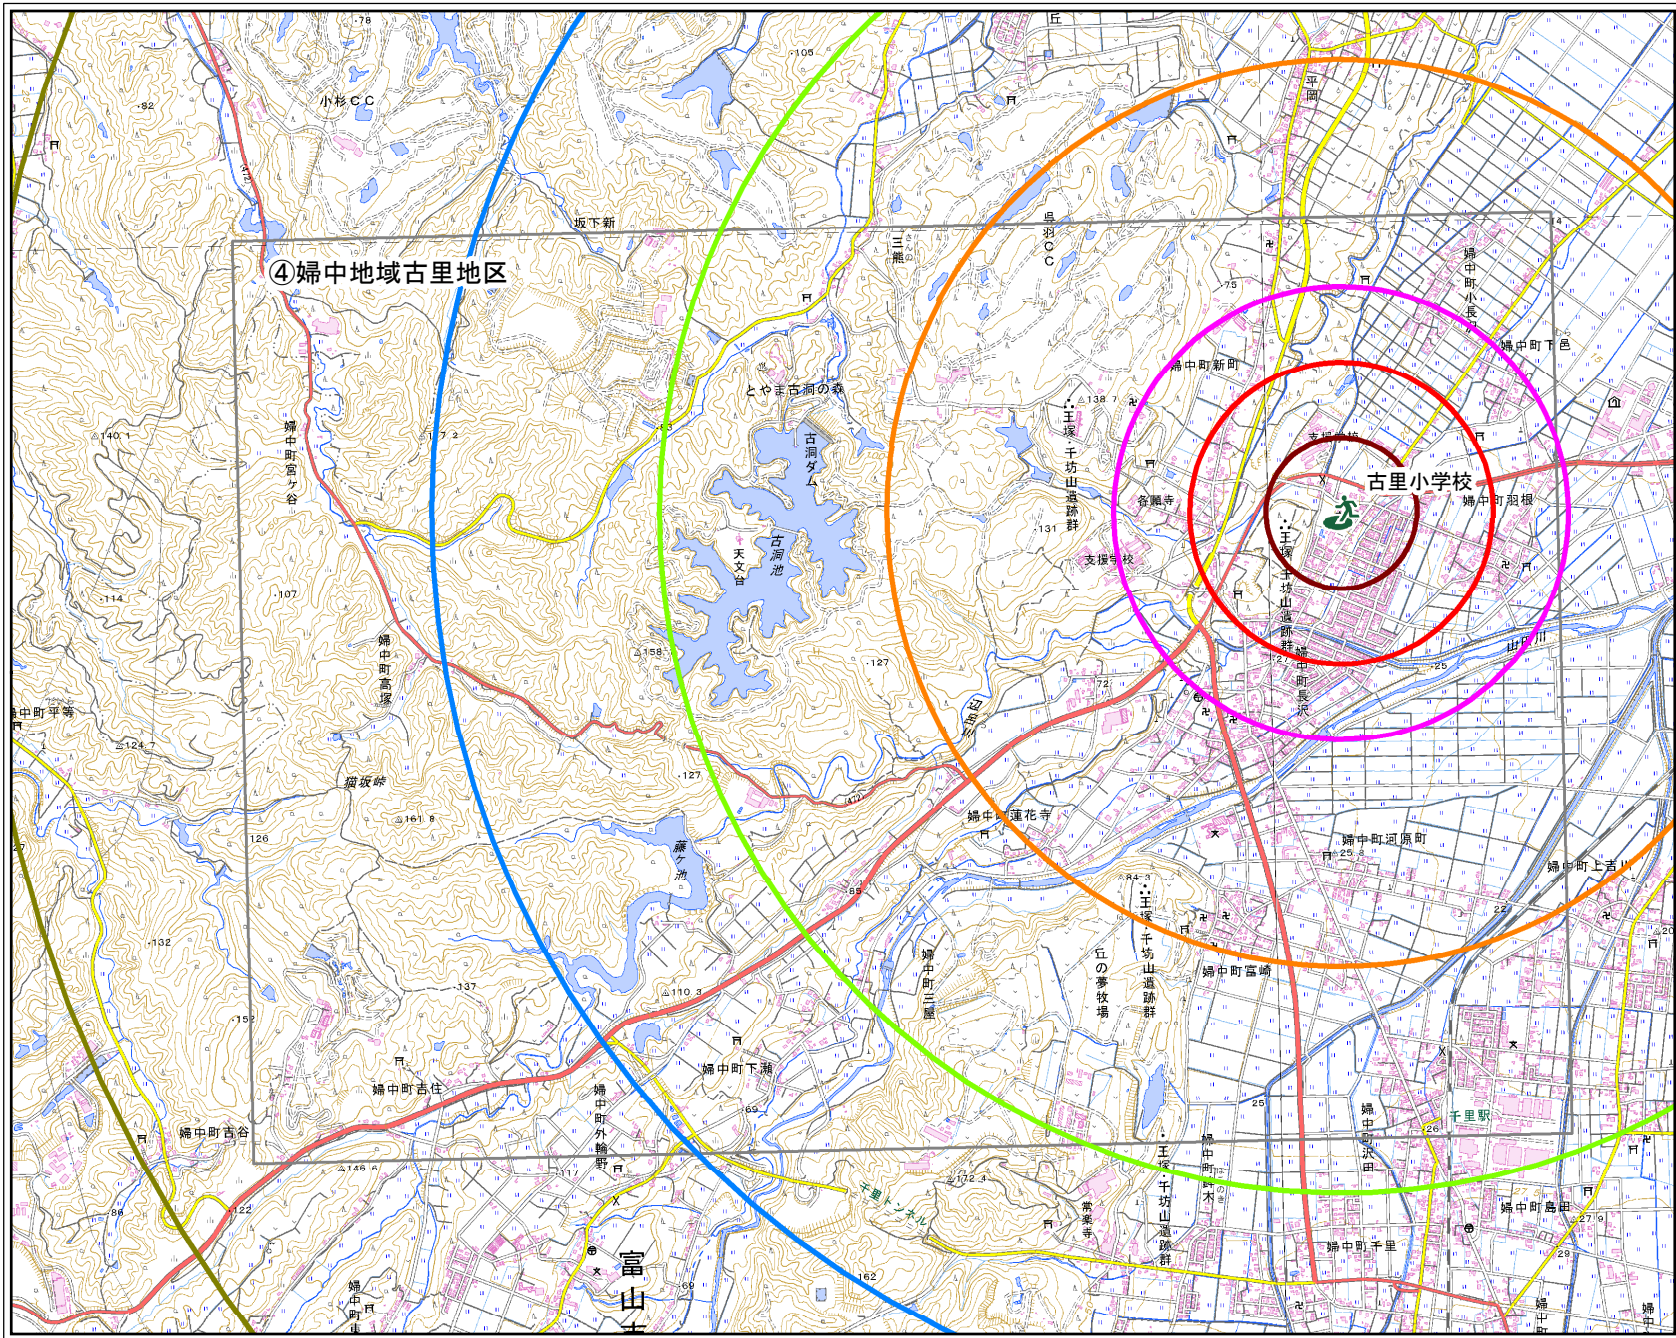

# 古里小学校

④ 婦中地域古里地区

古里小学校

凡例  
 市指定緊急避難場所

- 直線距離  
(km <分>)
-  0.3km <5分>
  -  0.6km <10分>
  -  0.9km <15分>
  -  1.8km <30分>
  -  2.7km <45分>
  -  3.6km <60分>
  -  5.4km <90分>
  -  マップの範囲