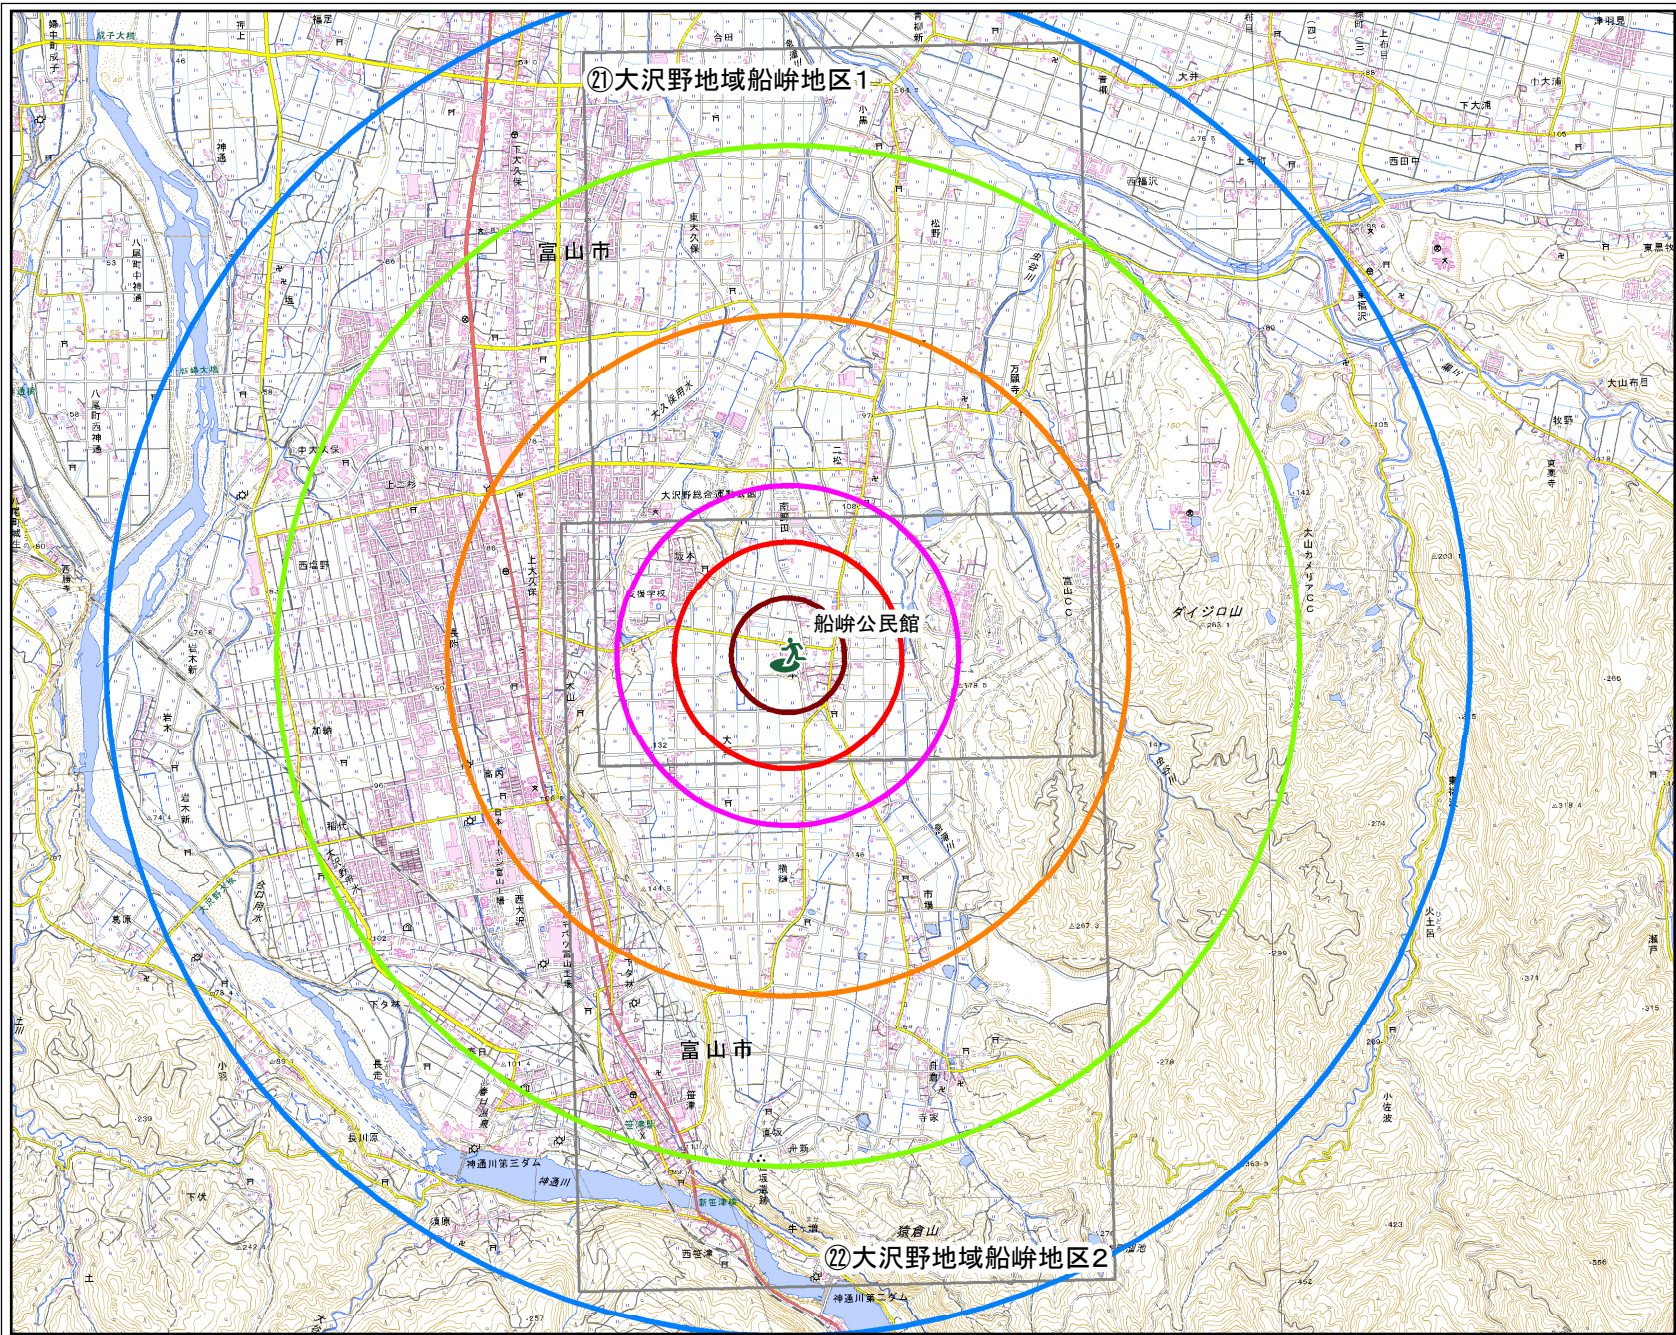

船峯公民館

凡例

 市指定緊急避難場所

直線距離 (km <分>)

-  0.3km <5分>
-  0.6km <10分>
-  0.9km <15分>
-  1.8km <30分>
-  2.7km <45分>
-  3.6km <60分>
-  マップの範囲

1:40,000