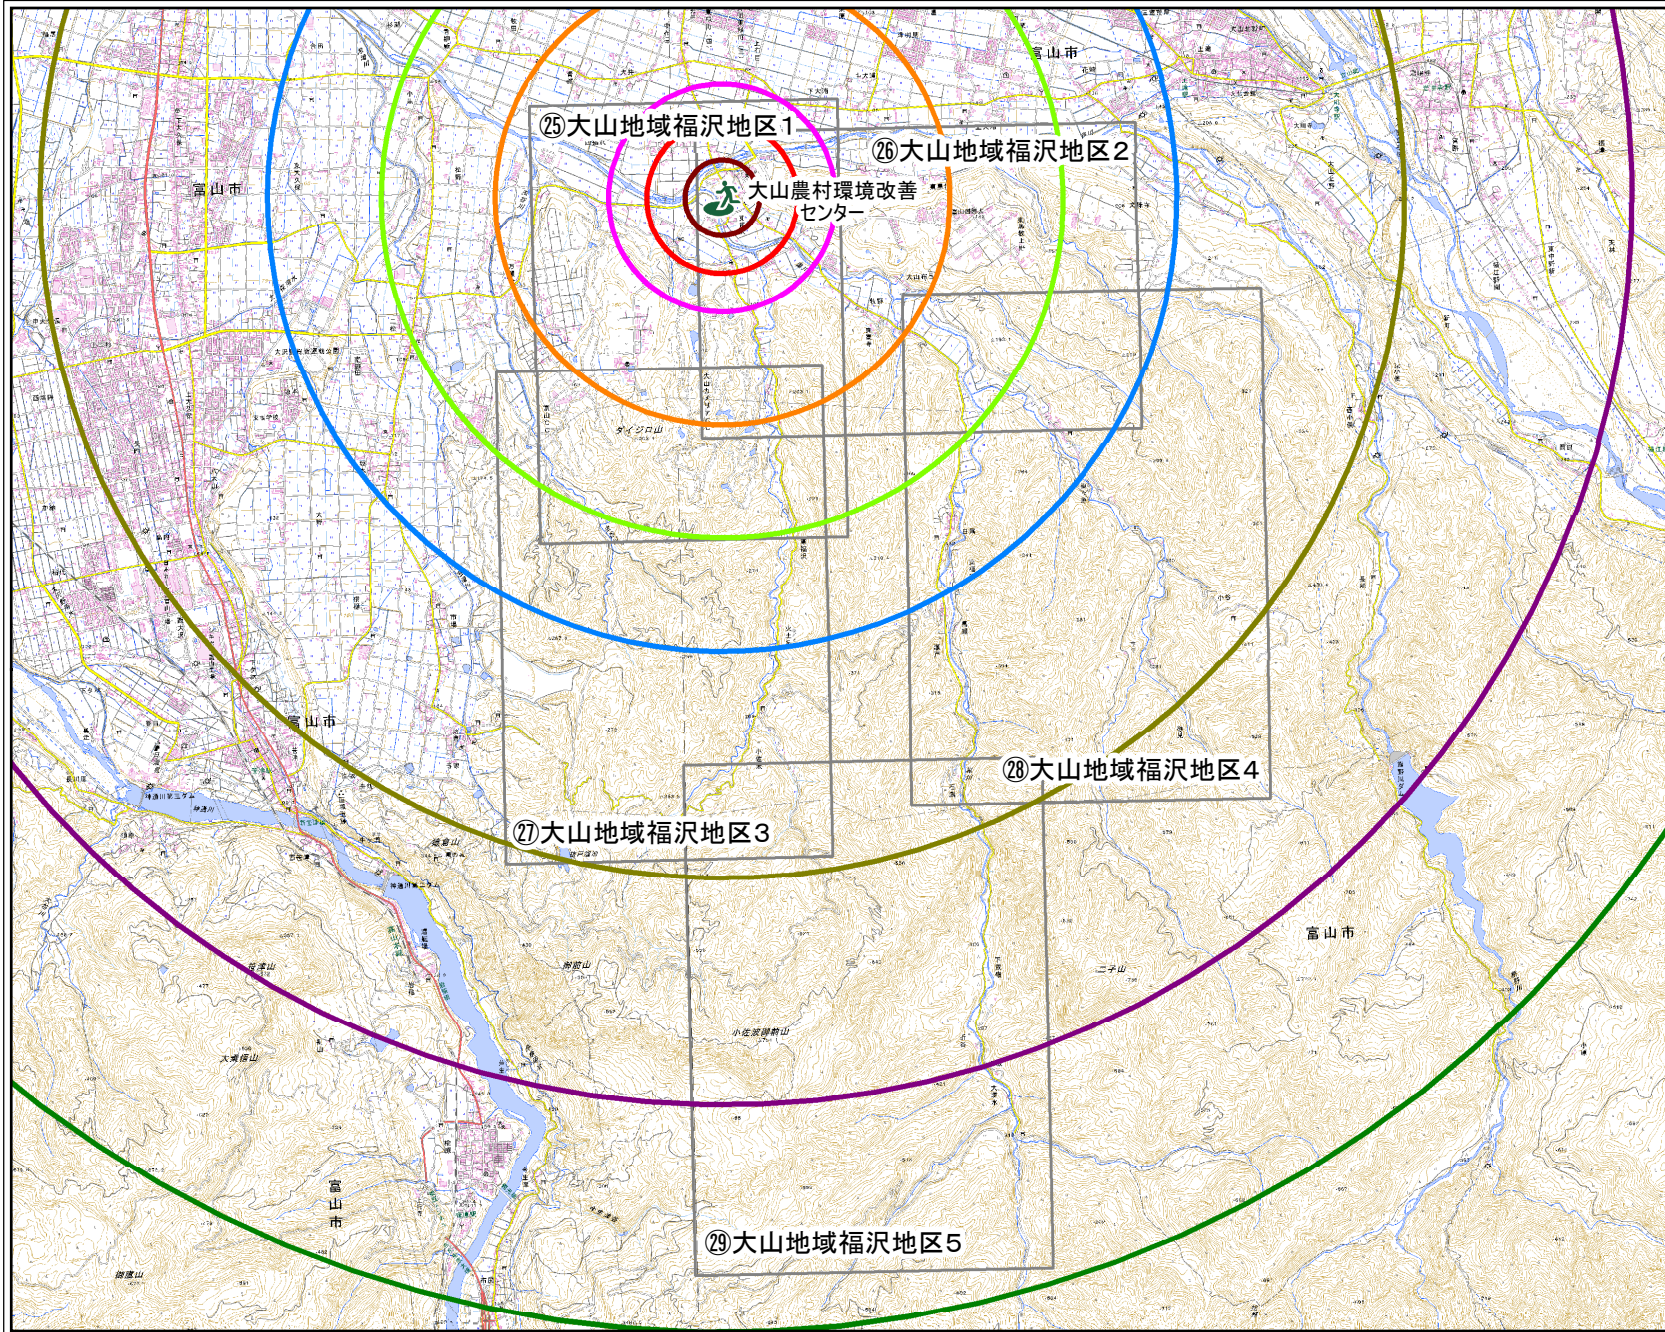

大山農村環境改善センター

凡例

 市指定緊急避難場所

 マップの範囲

直線距離 (km <分>)

-  0.3km <5分>
-  0.6km <10分>
-  0.9km <15分>
-  1.8km <30分>
-  2.7km <45分>
-  3.6km <60分>
-  5.4km <90分>
-  7.2km <120分>
-  9.0km <150分>

1:60,000