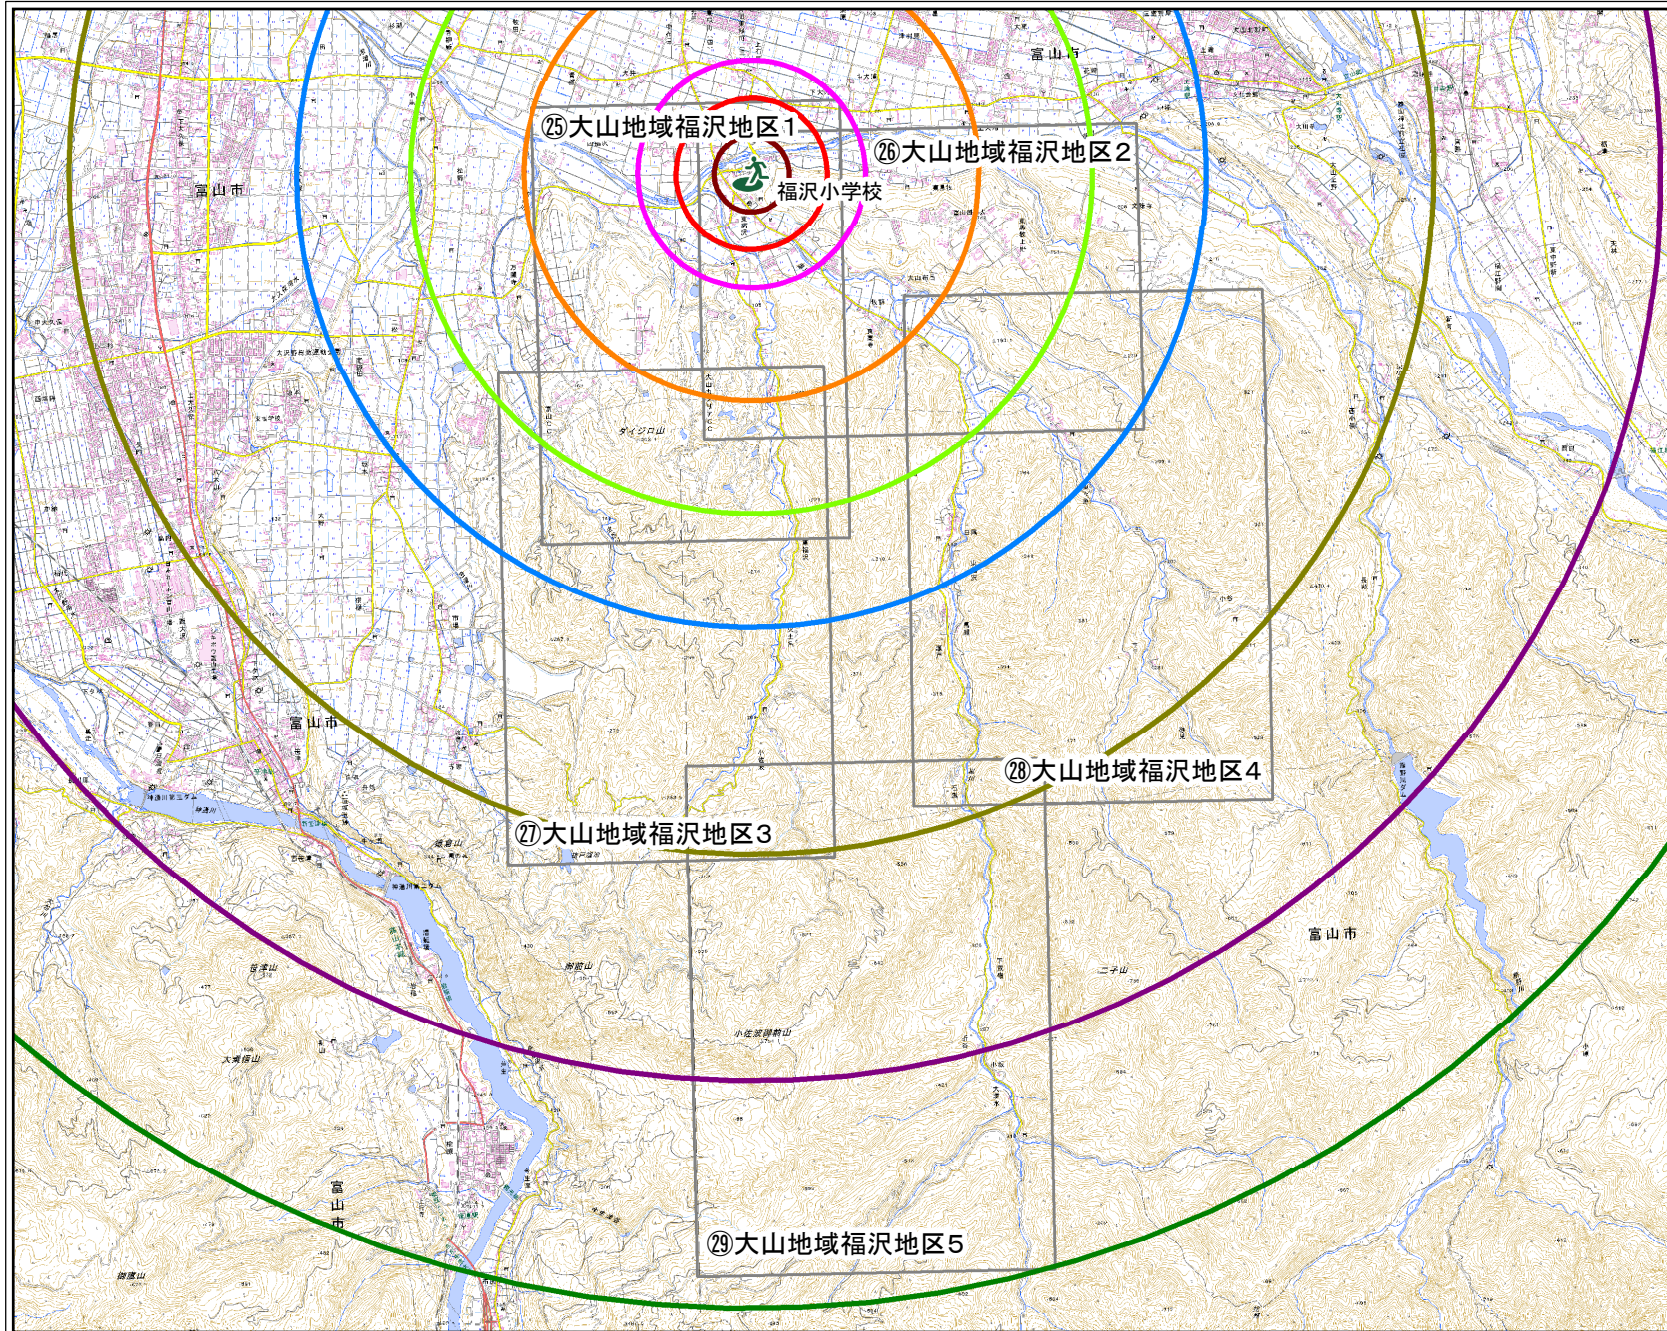

# 福沢小学校

## 凡例

 市指定緊急避難場所

## 直線距離 (km <分>)

-  0.3km <5分>
-  0.6km <10分>
-  0.9km <15分>
-  1.8km <30分>
-  2.7km <45分>
-  3.6km <60分>
-  5.4km <90分>
-  7.2km <120分>
-  9.0km <150分>

 マップの範囲

**1:60,000**