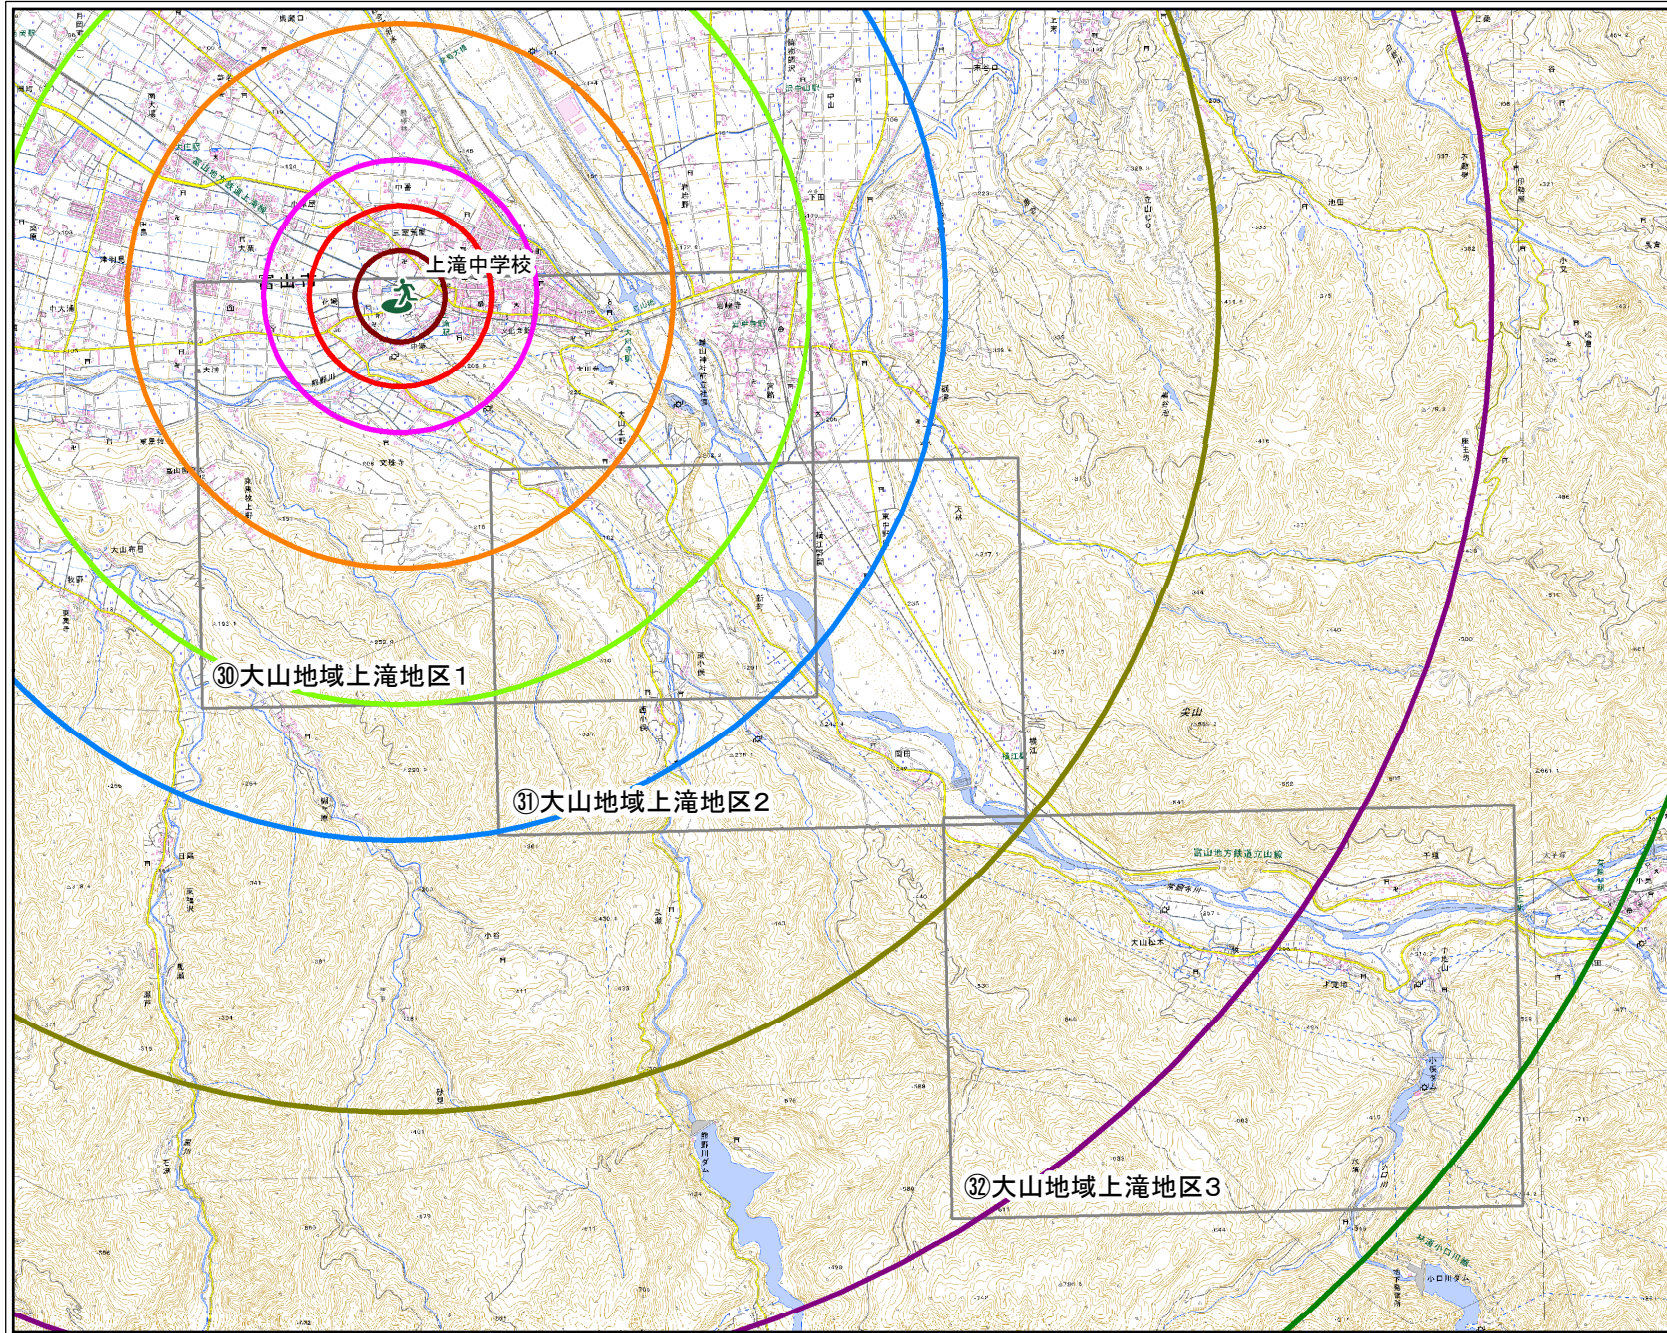

上滝中学校

凡例

 市指定緊急避難場所

直線距離 (km <分>)

-  0.3km <5分>
-  0.6km <10分>
-  0.9km <15分>
-  1.8km <30分>
-  2.7km <45分>
-  3.6km <60分>
-  5.4km <90分>
-  7.2km <120分>
-  9.0km <150分>

 マップの範囲

1:50,000