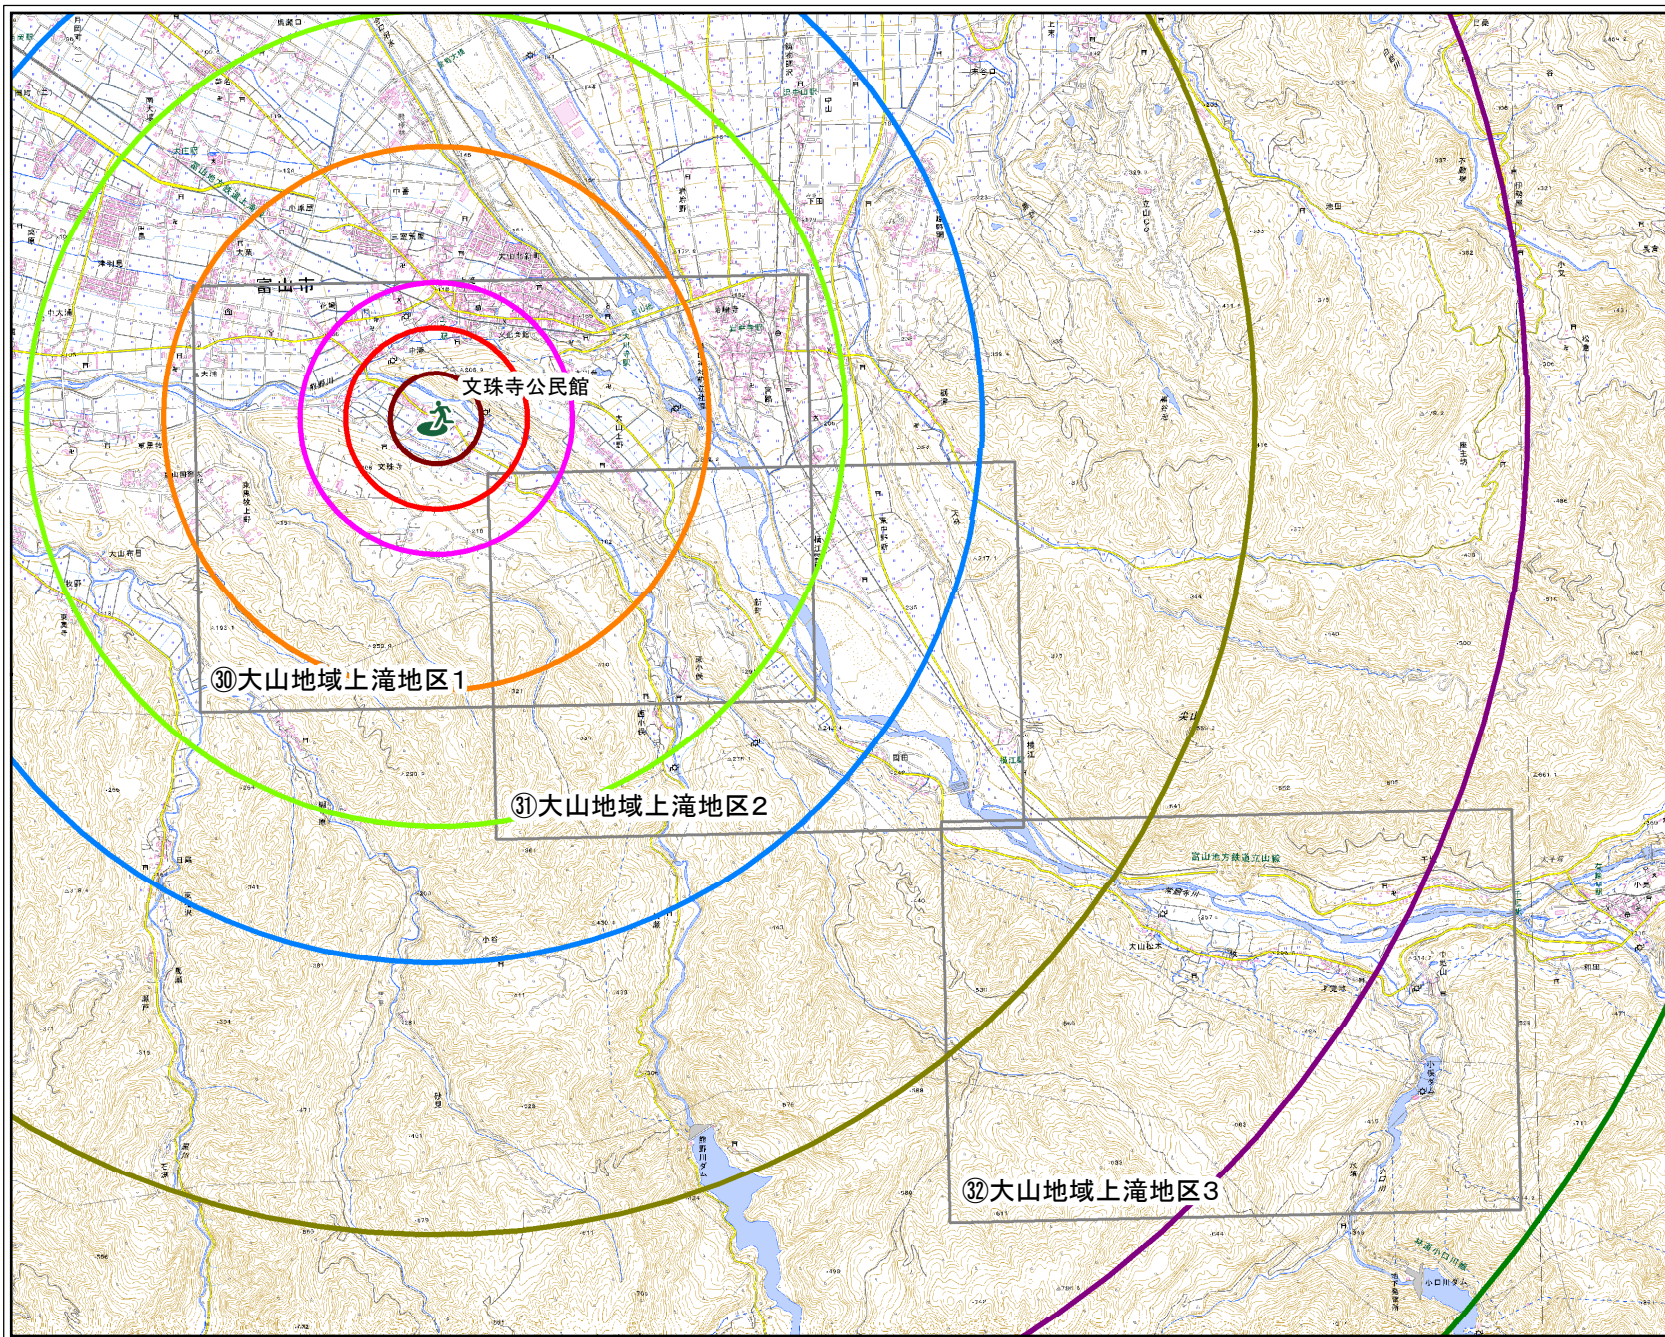

文珠寺公民館

凡例

 市指定緊急避難場所

直線距離 (km <分>)

-  0.3km <5分>
-  0.6km <10分>
-  0.9km <15分>
-  1.8km <30分>
-  2.7km <45分>
-  3.6km <60分>
-  5.4km <90分>
-  7.2km <120分>
-  9.0km <150分>

 マップの範囲

1:50,000

③① 大山地域上滝地区1

③① 大山地域上滝地区2

③② 大山地域上滝地区3

文珠寺公民館

富士市