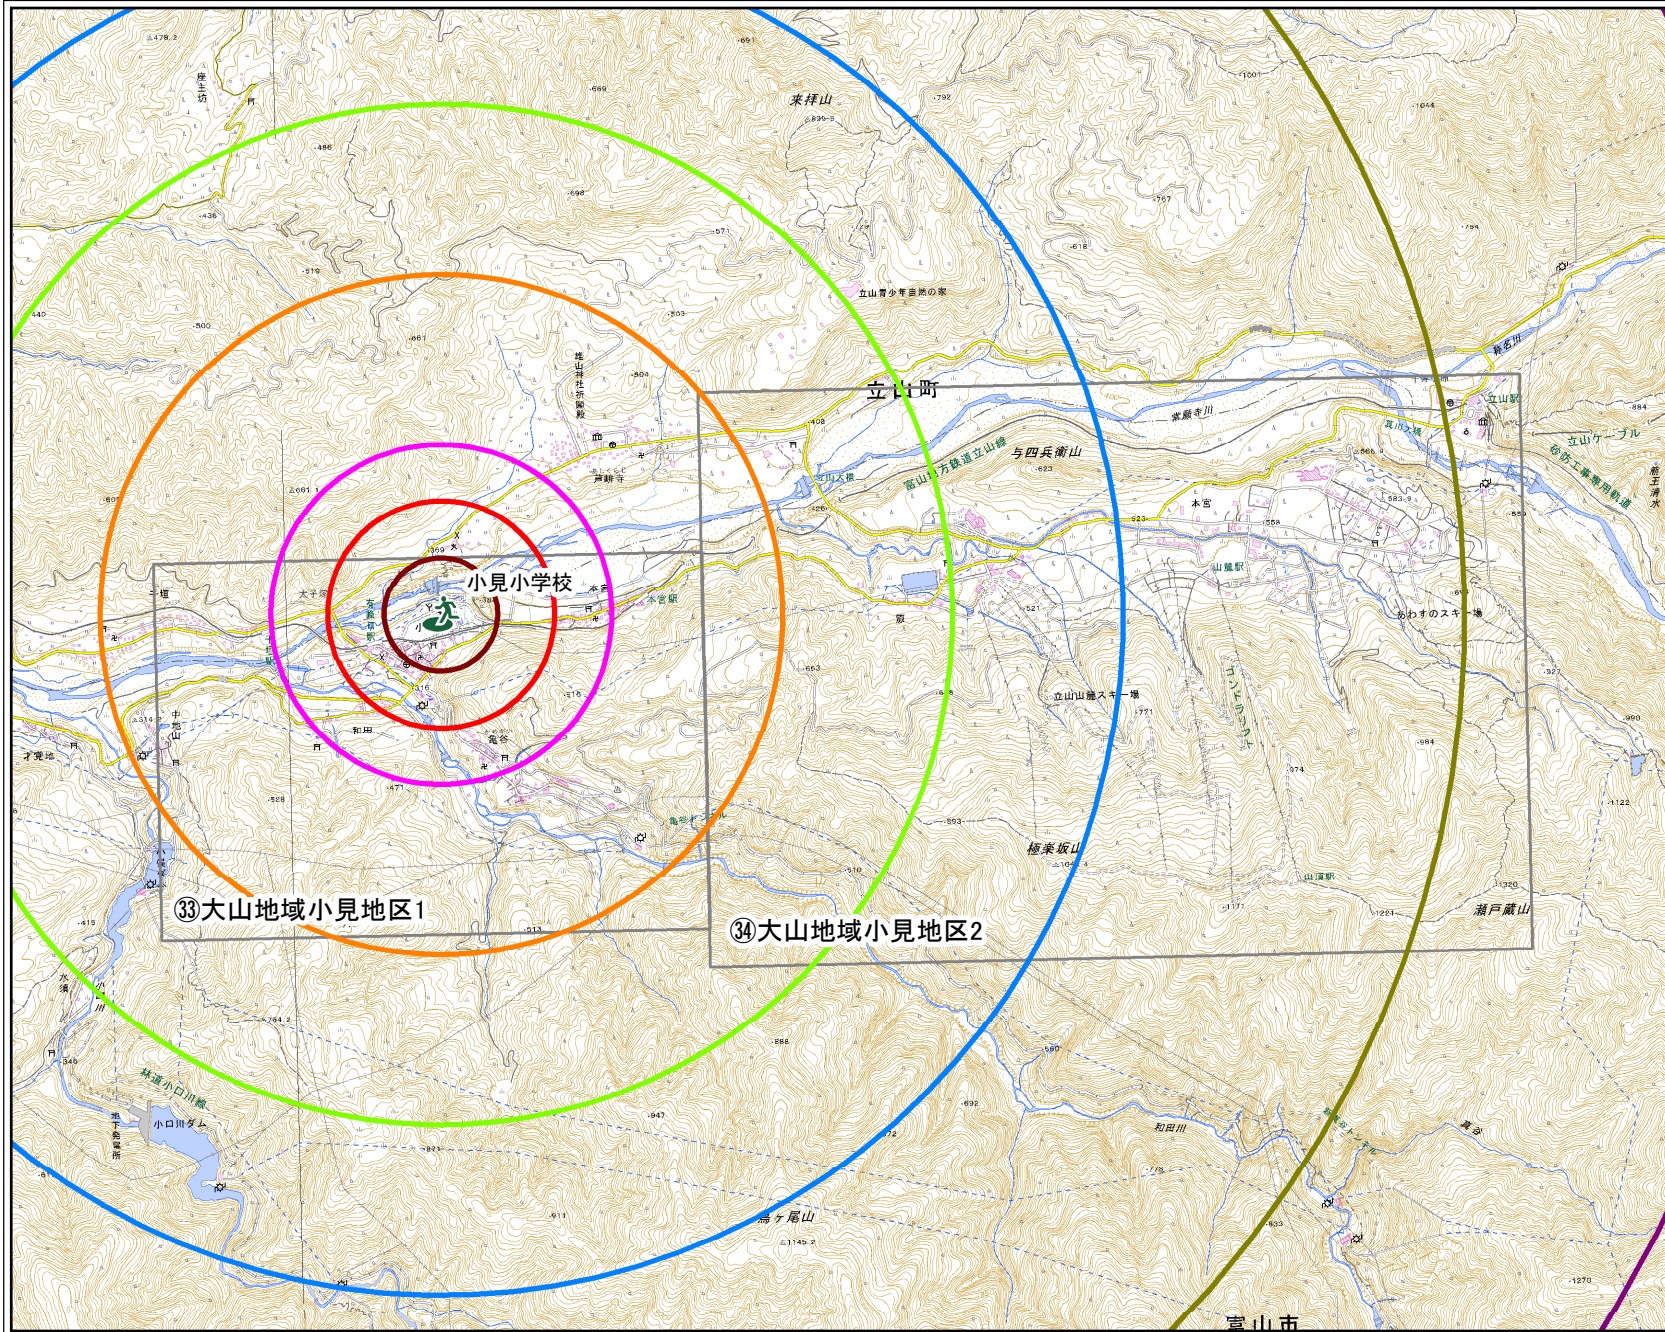

小見小学校

- 凡例**
-  市指定緊急避難場所
 - 直線距離 (km <分>)**
 -  0.3km <5分>
 -  0.6km <10分>
 -  0.9km <15分>
 -  1.8km <30分>
 -  2.7km <45分>
 -  3.6km <60分>
 -  5.4km <90分>
 -  7.2km <120分>
 -  マップの範囲