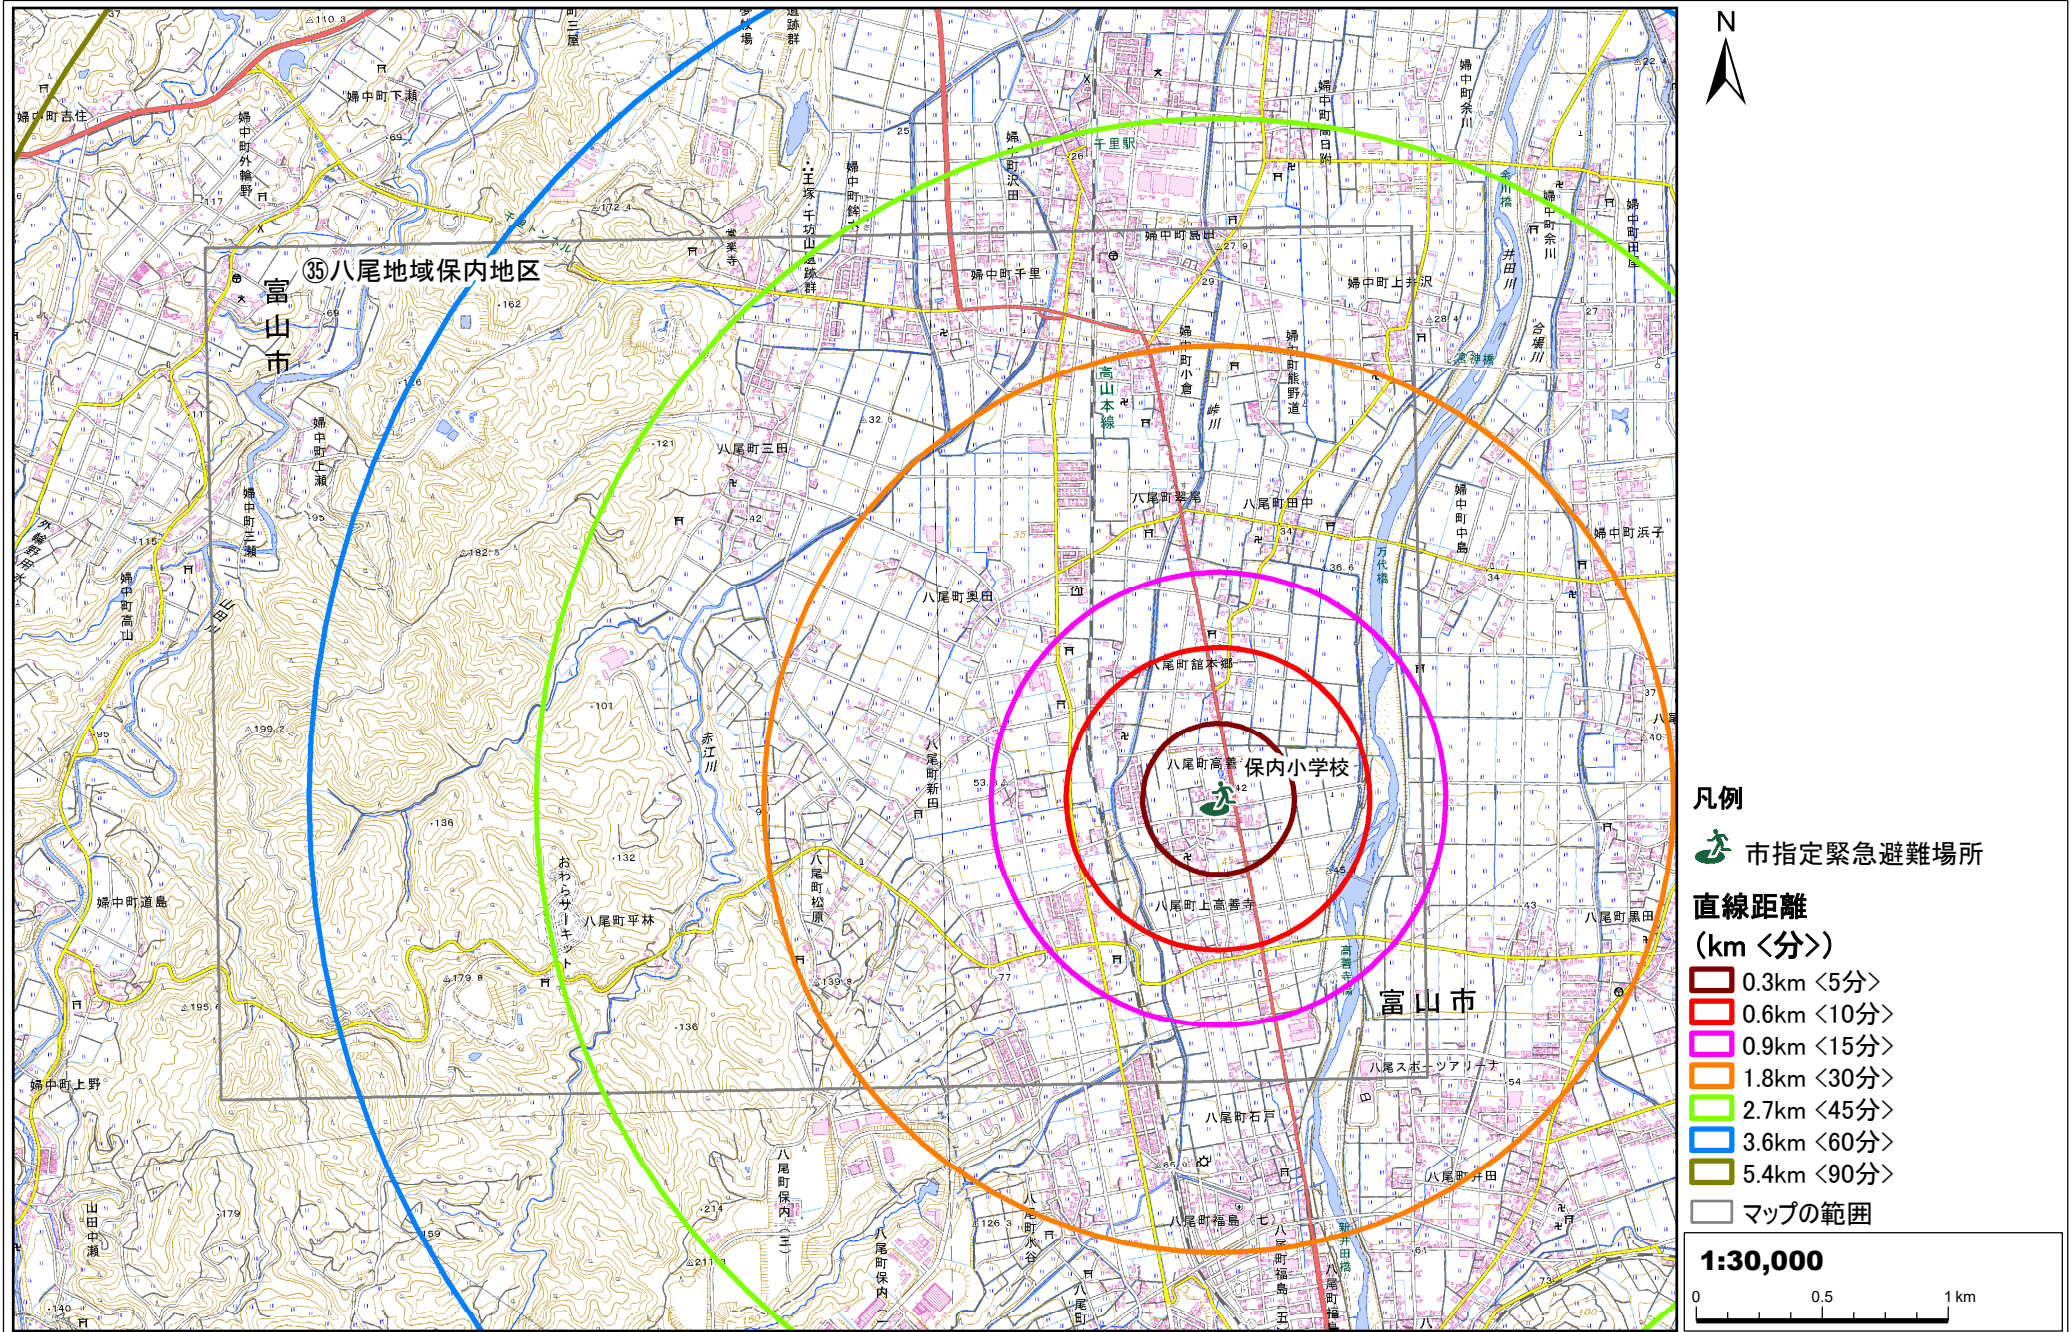

保内小学校

- 凡例**
- 市指定緊急避難場所
- 直線距離 (km <分>)**
- 0.3km <5分>
 - 0.6km <10分>
 - 0.9km <15分>
 - 1.8km <30分>
 - 2.7km <45分>
 - 3.6km <60分>
 - 5.4km <90分>
 - マップの範囲