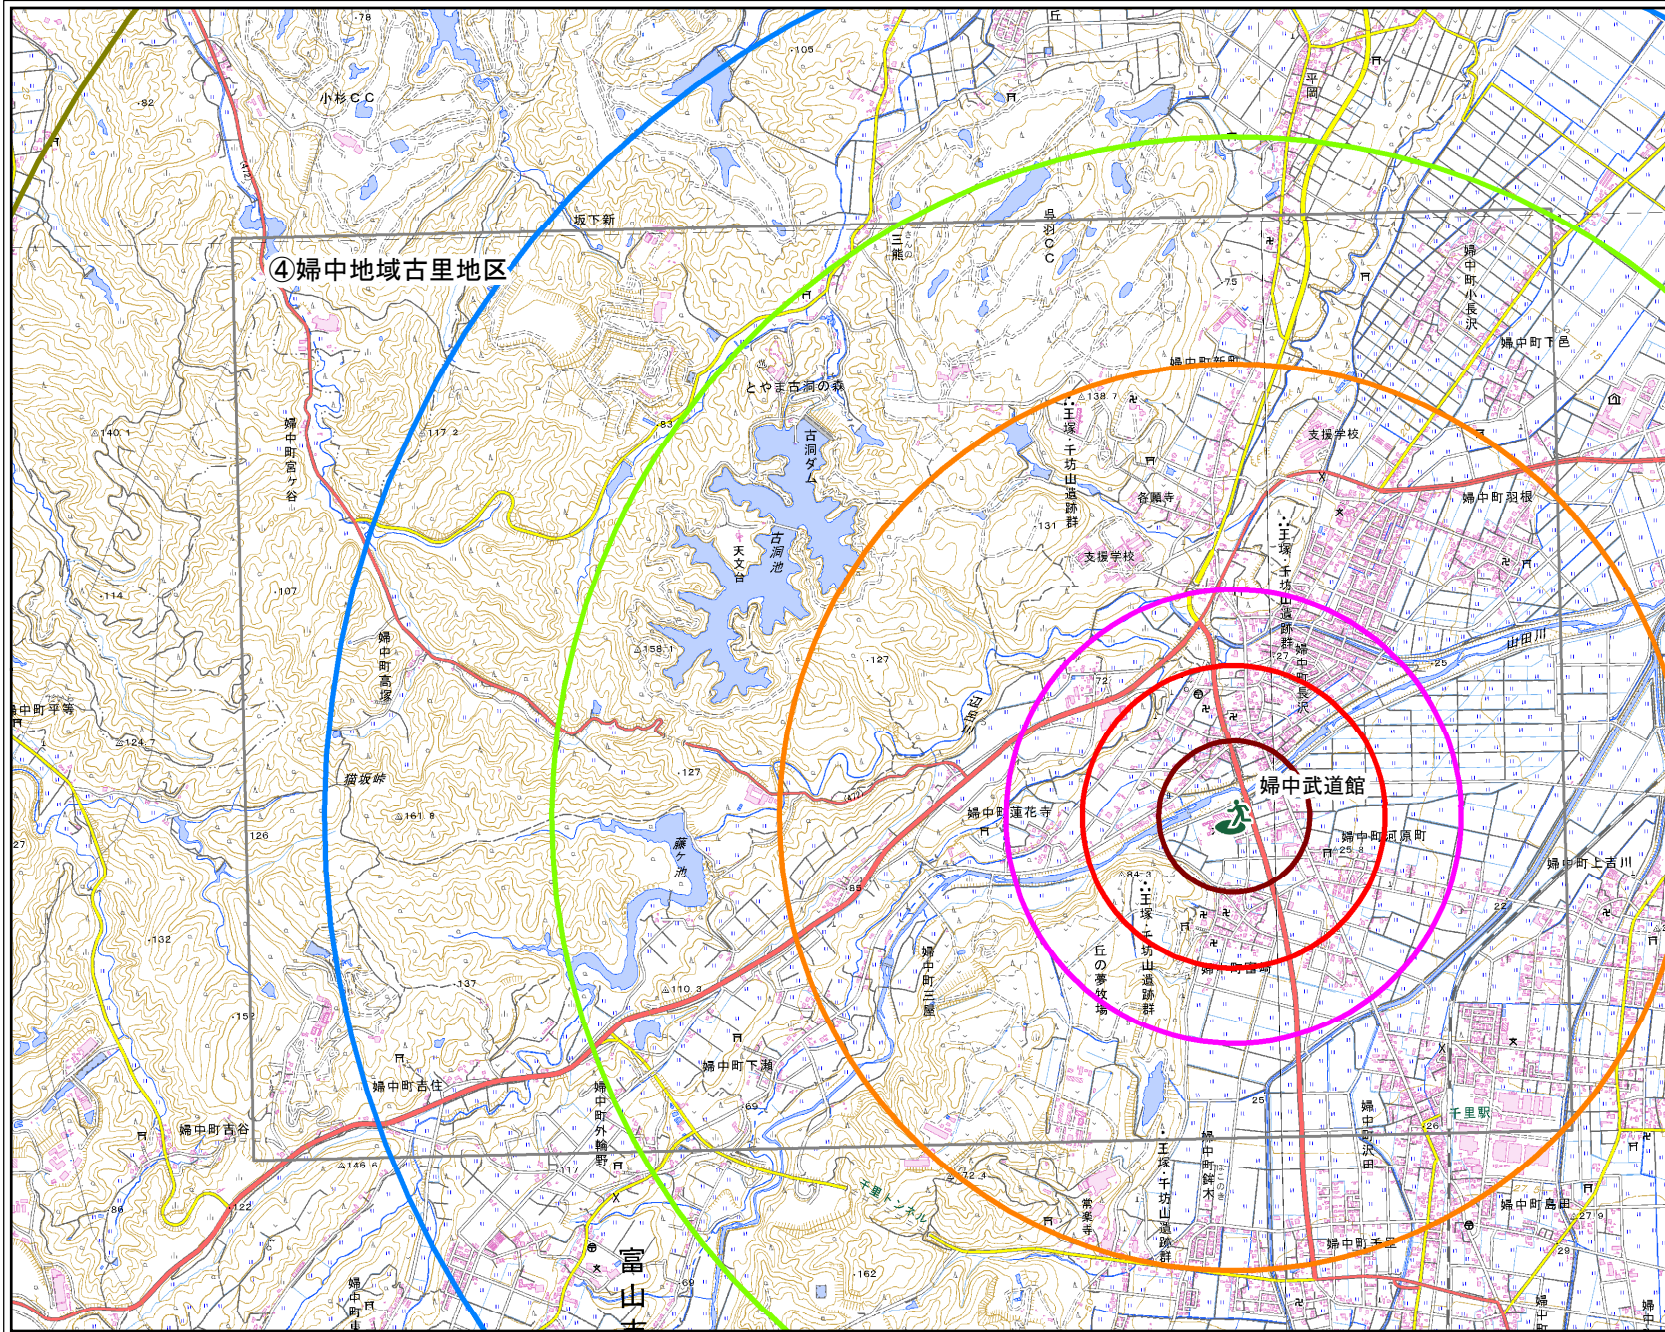

婦中武道館

凡例

 市指定緊急避難場所

直線距離 (km <分>)

-  0.3km <5分>
-  0.6km <10分>
-  0.9km <15分>
-  1.8km <30分>
-  2.7km <45分>
-  3.6km <60分>
-  5.4km <90分>
-  マップの範囲

1:30,000