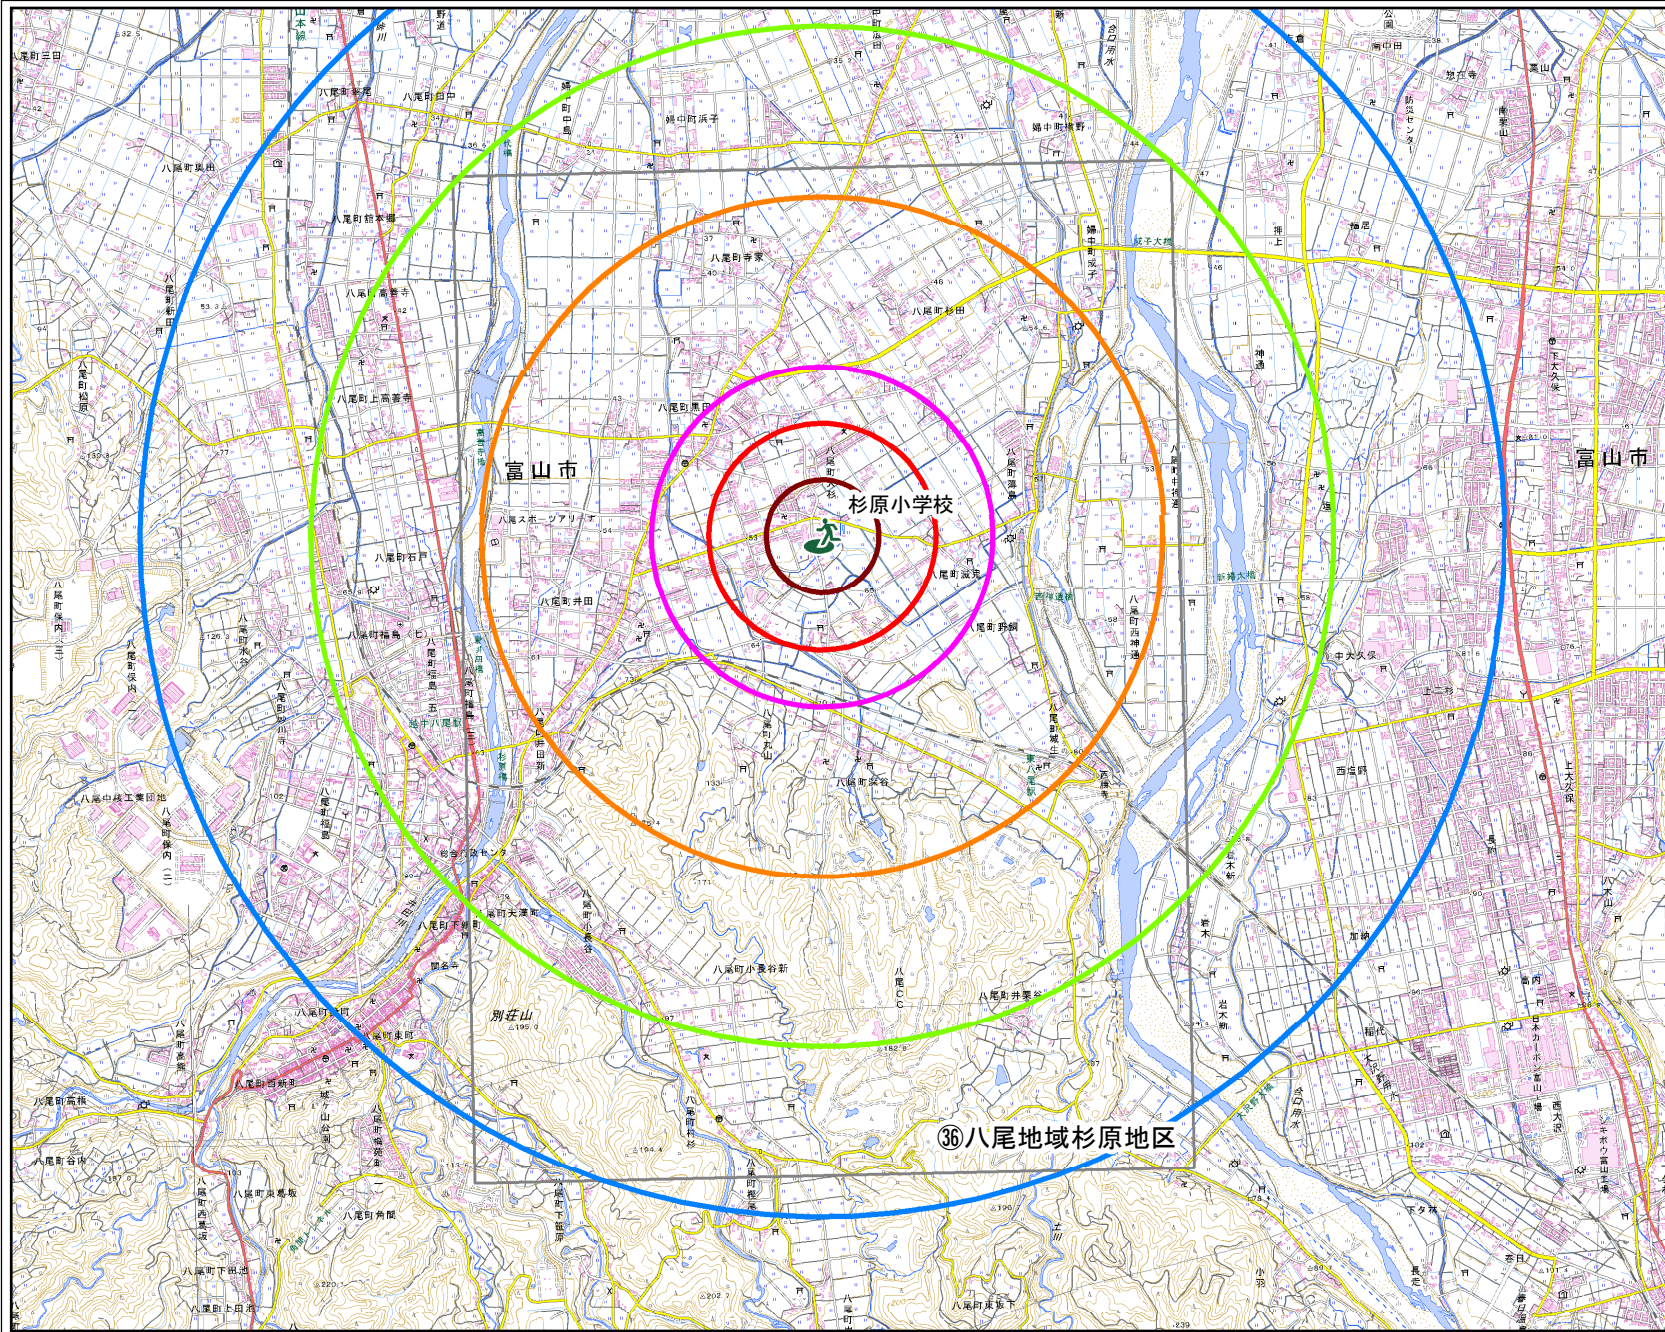

杉原小学校

凡例

 市指定緊急避難場所

直線距離 (km <分>)

-  0.3km <5分>
-  0.6km <10分>
-  0.9km <15分>
-  1.8km <30分>
-  2.7km <45分>
-  3.6km <60分>
-  マップの範囲

1:40,000

③八尾地域杉原地区