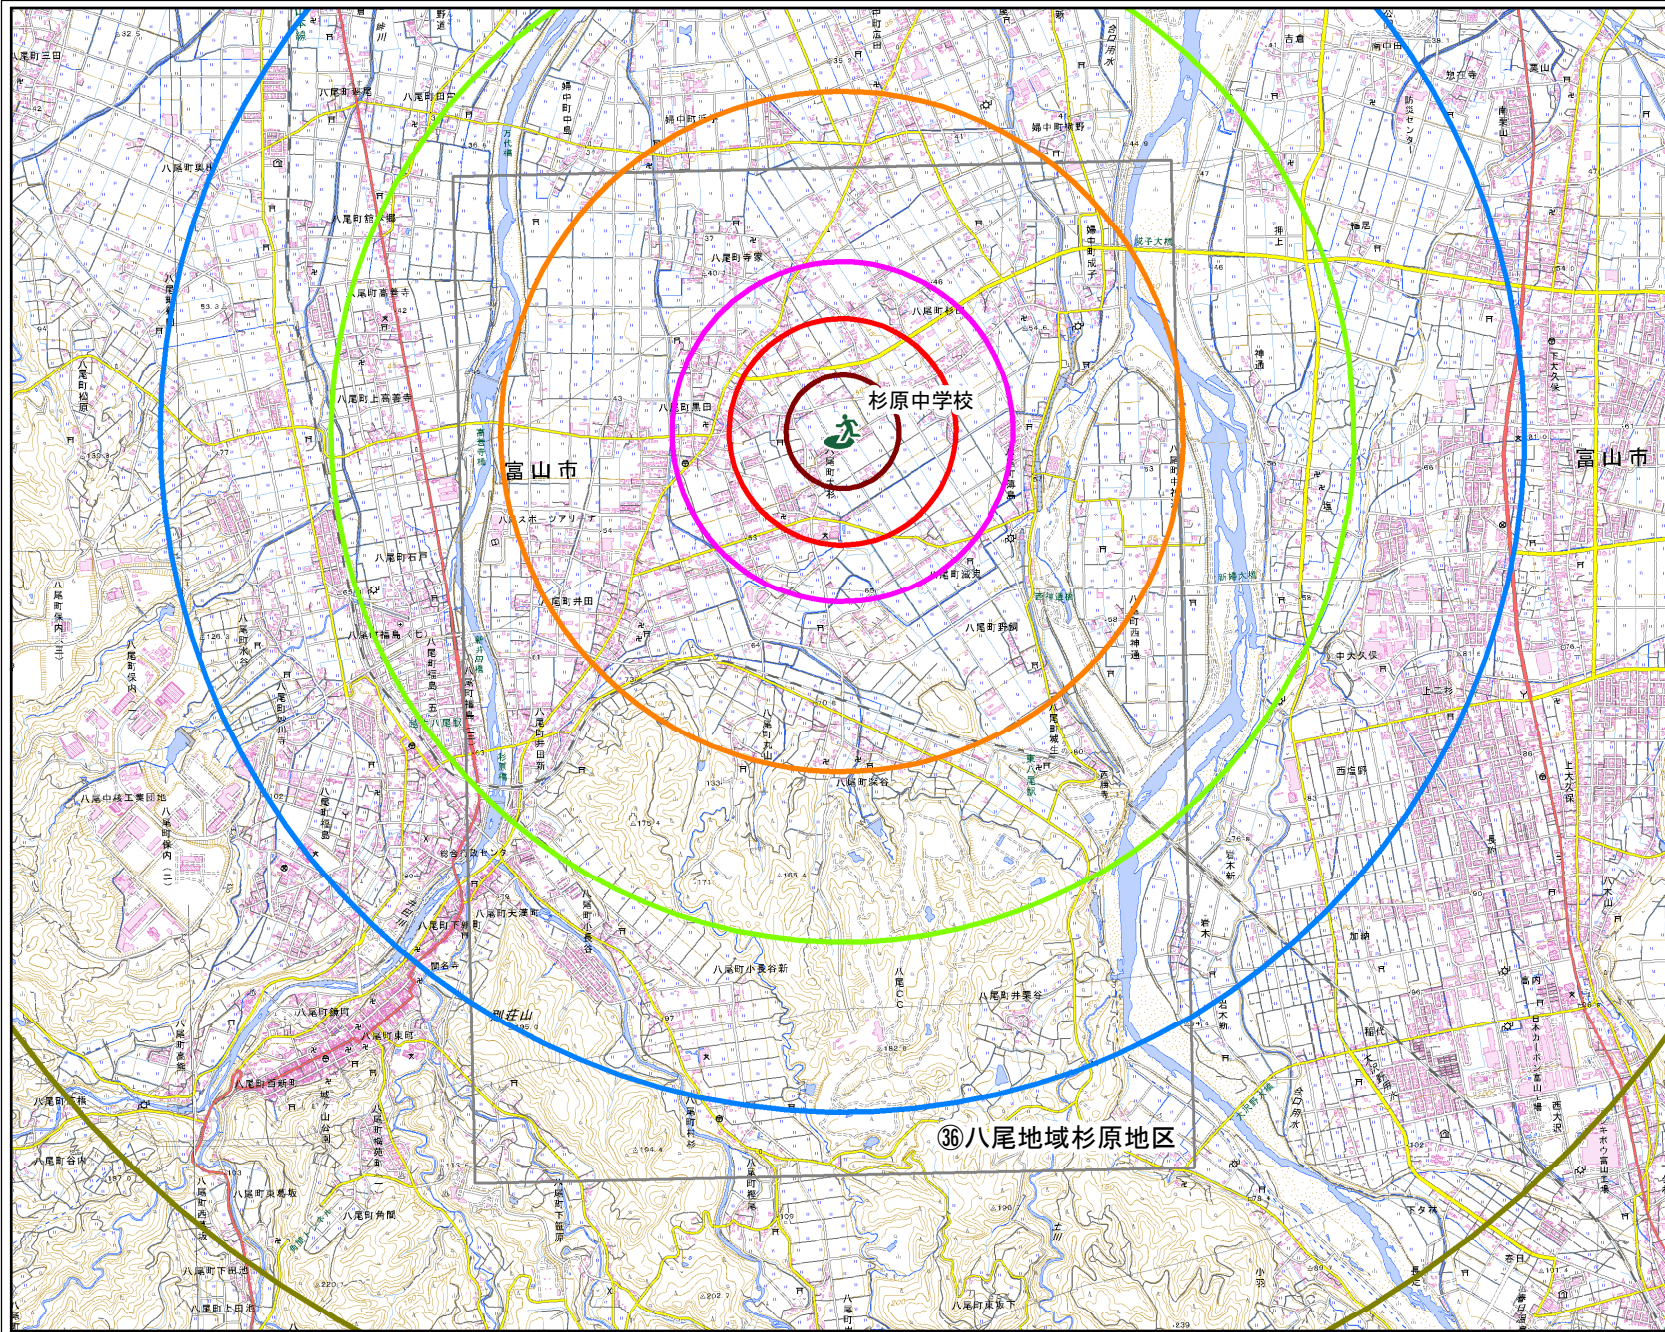

杉原中学校

凡例

 市指定緊急避難場所

直線距離 (km <分>)

-  0.3km <5分>
-  0.6km <10分>
-  0.9km <15分>
-  1.8km <30分>
-  2.7km <45分>
-  3.6km <60分>
-  5.4km <90分>

 マップの範囲

1:40,000