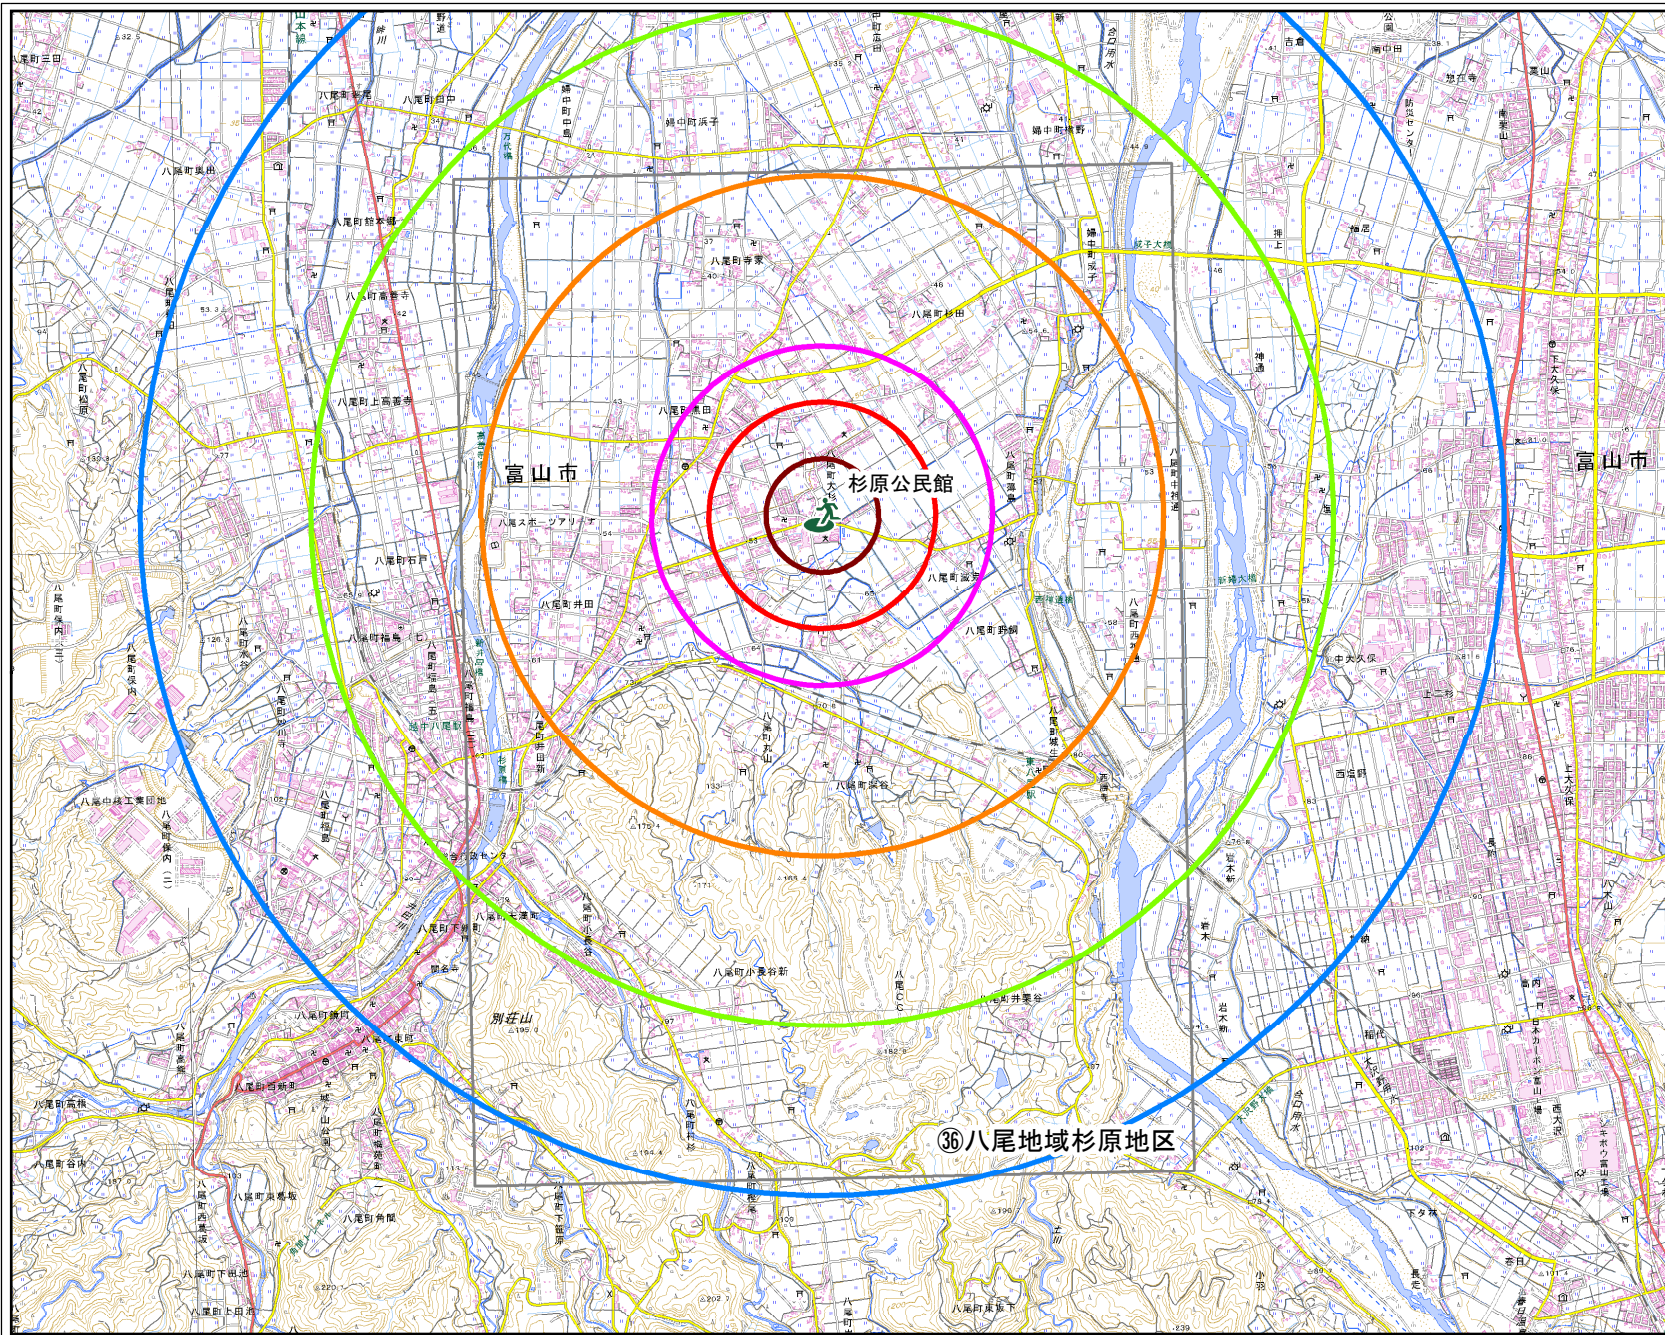

## 凡例

市指定緊急避難場所

## 直線距離 (km <分>)

- 0.3km <5分>
- 0.6km <10分>
- 0.9km <15分>
- 1.8km <30分>
- 2.7km <45分>
- 3.6km <60分>
- マップの範囲

**1:40,000**

③八尾地域杉原地区