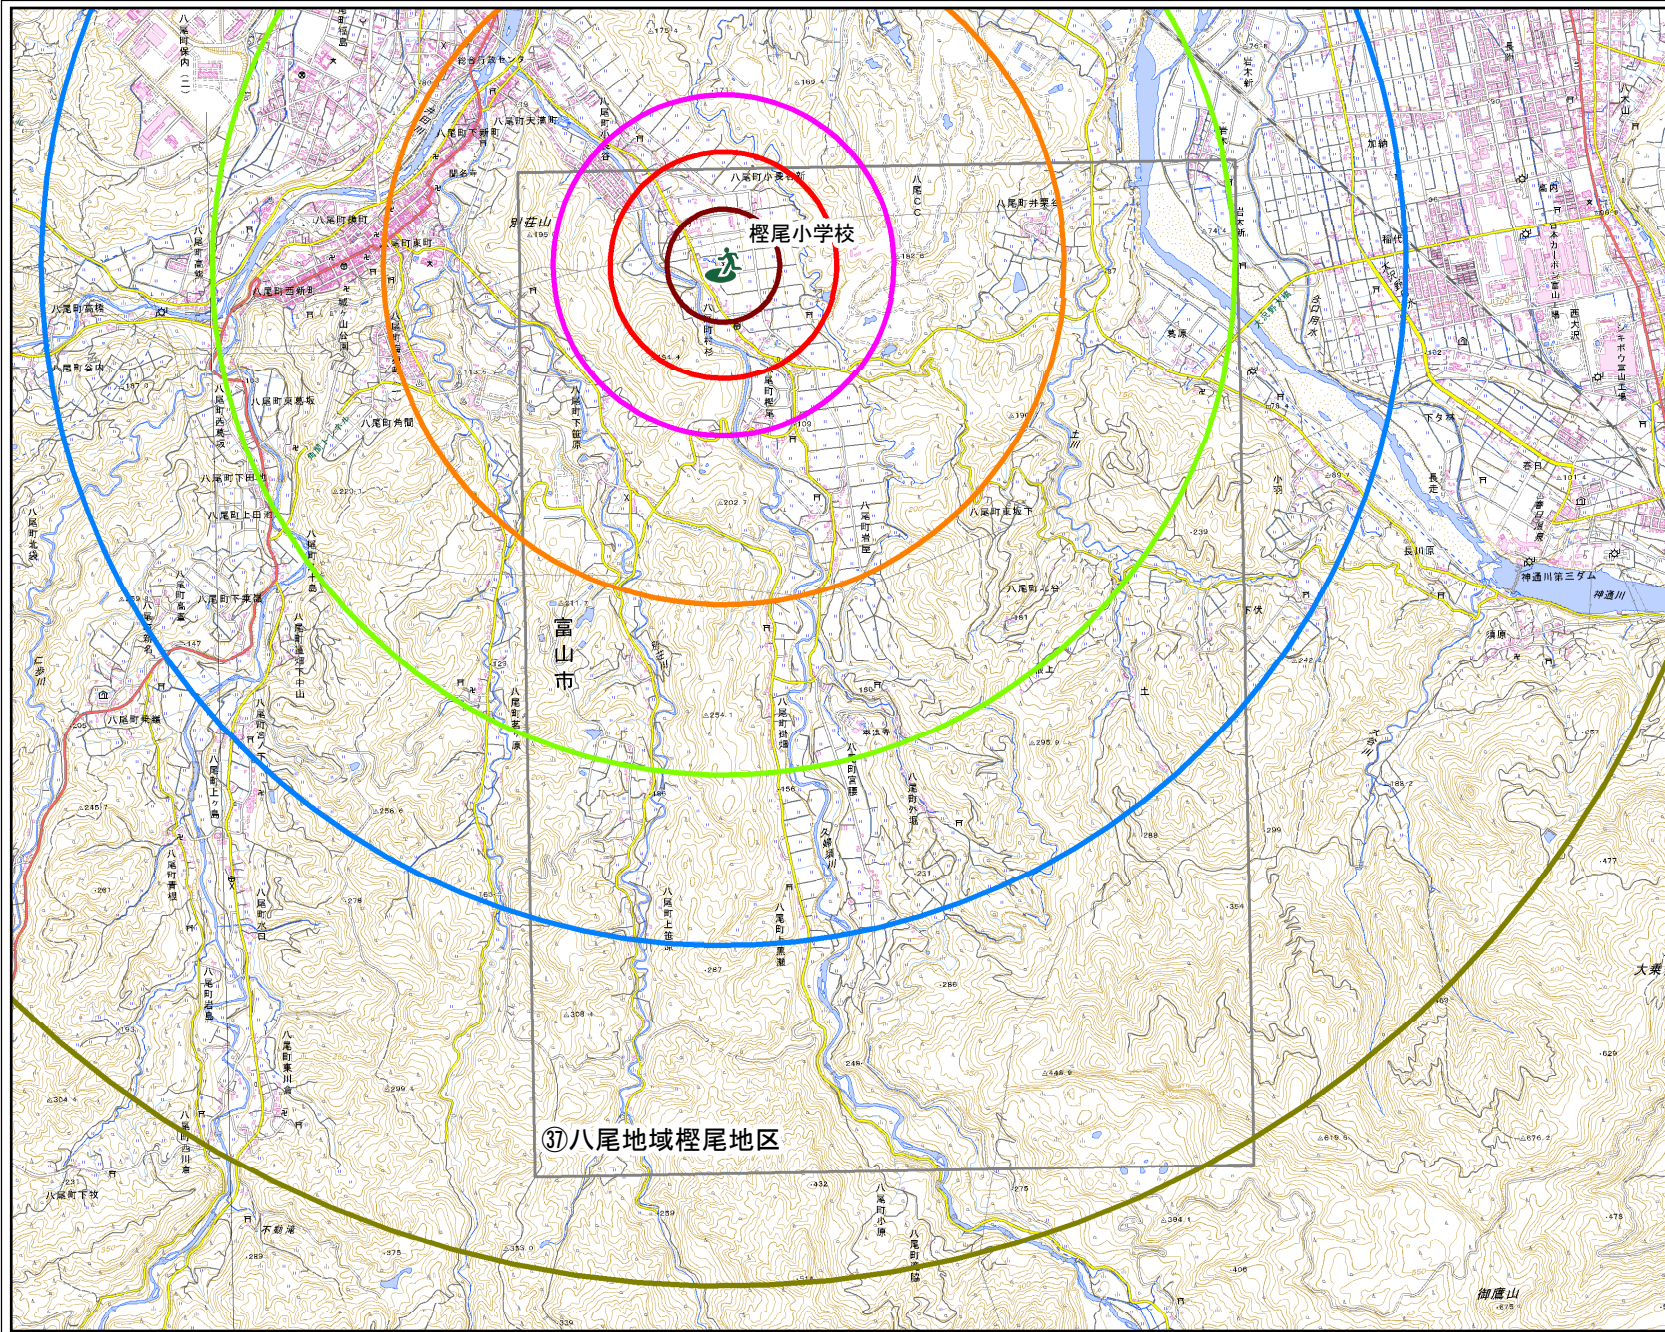

榎尾小学校

N

凡例

 市指定緊急避難場所

**直線距離
(km <分>)**

-  0.3km <5分>
-  0.6km <10分>
-  0.9km <15分>
-  1.8km <30分>
-  2.7km <45分>
-  3.6km <60分>
-  5.4km <90分>

 マップの範囲

1:40,000

0 0.5 1km