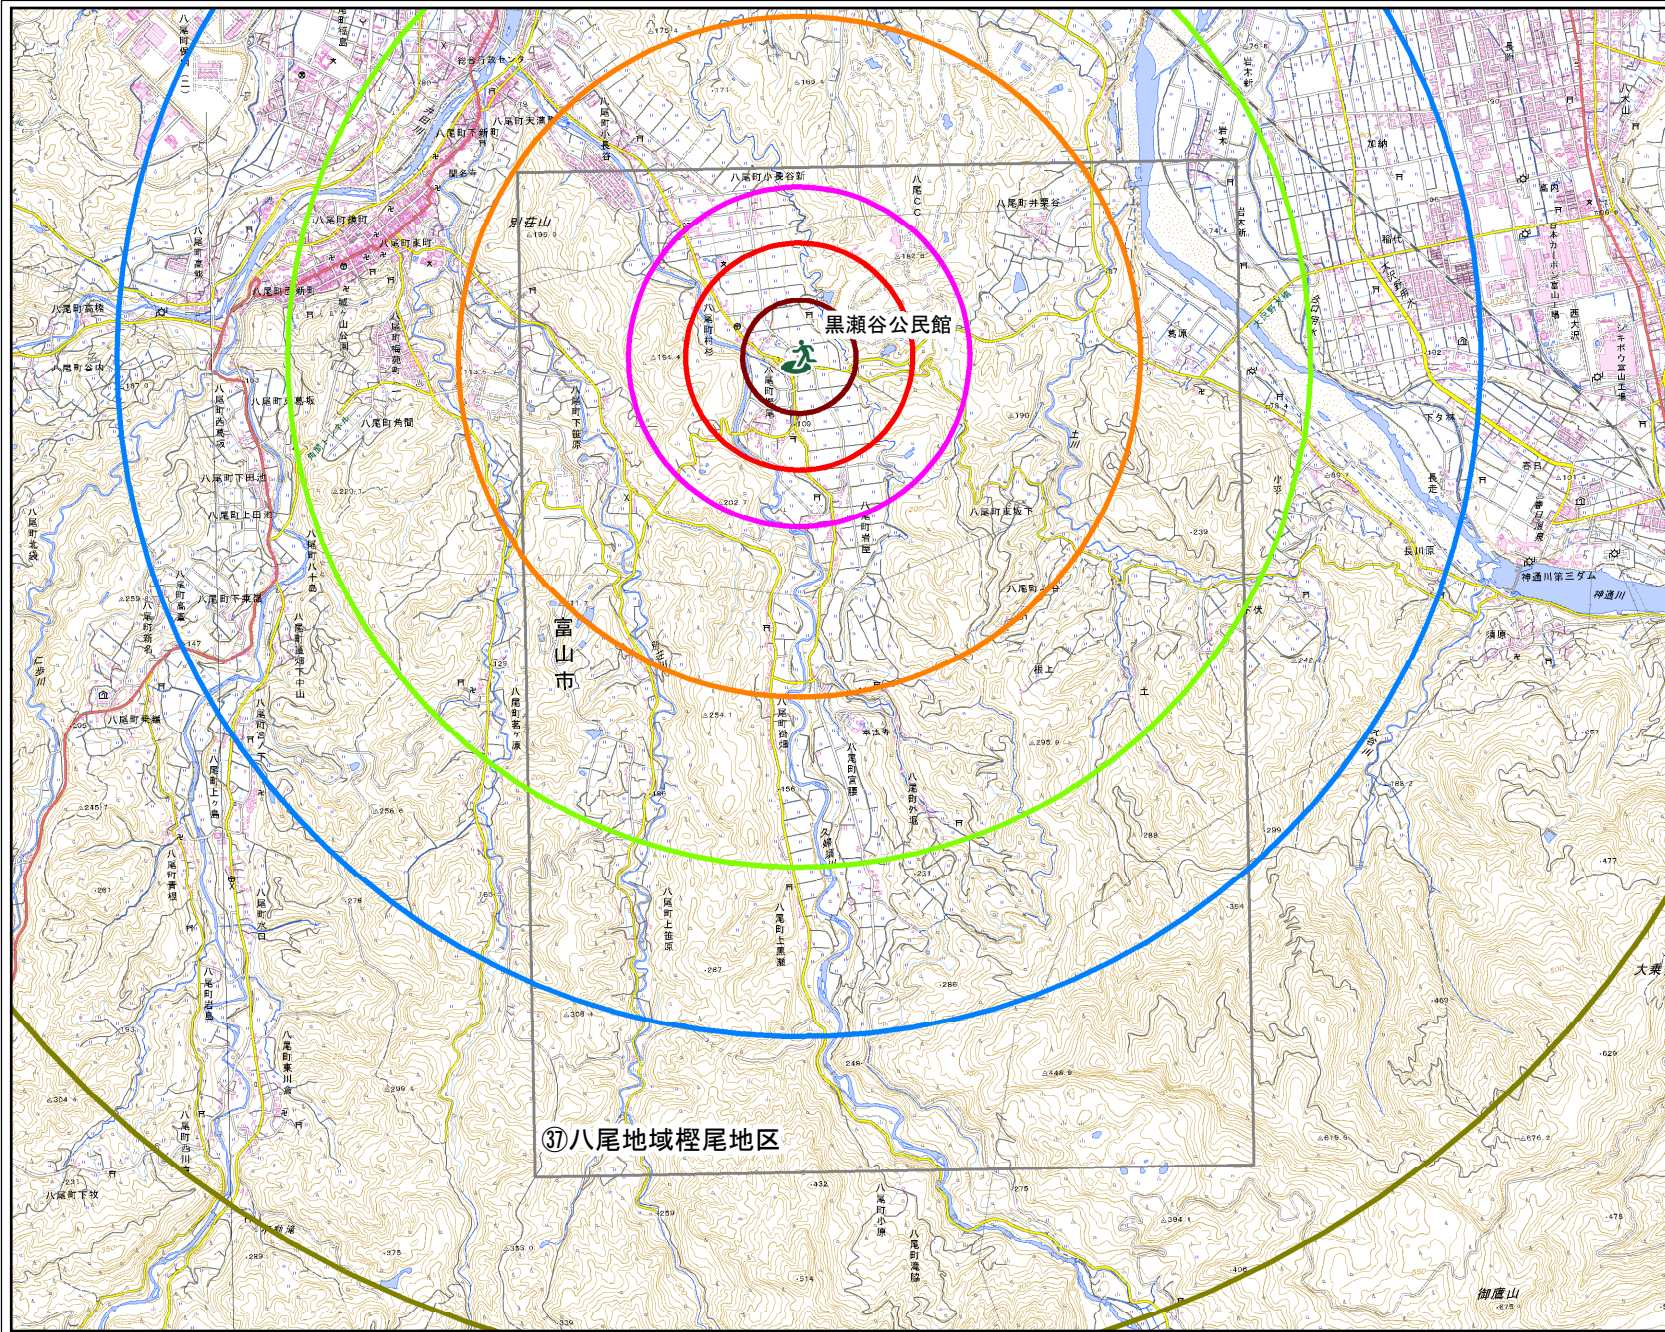

# 黒瀬谷公民館

N

**凡例**

 市指定緊急避難場所

**直線距離 (km <分>)**

-  0.3km <5分>
-  0.6km <10分>
-  0.9km <15分>
-  1.8km <30分>
-  2.7km <45分>
-  3.6km <60分>
-  5.4km <90分>

 マップの範囲

**1:40,000**

0 0.5 1km