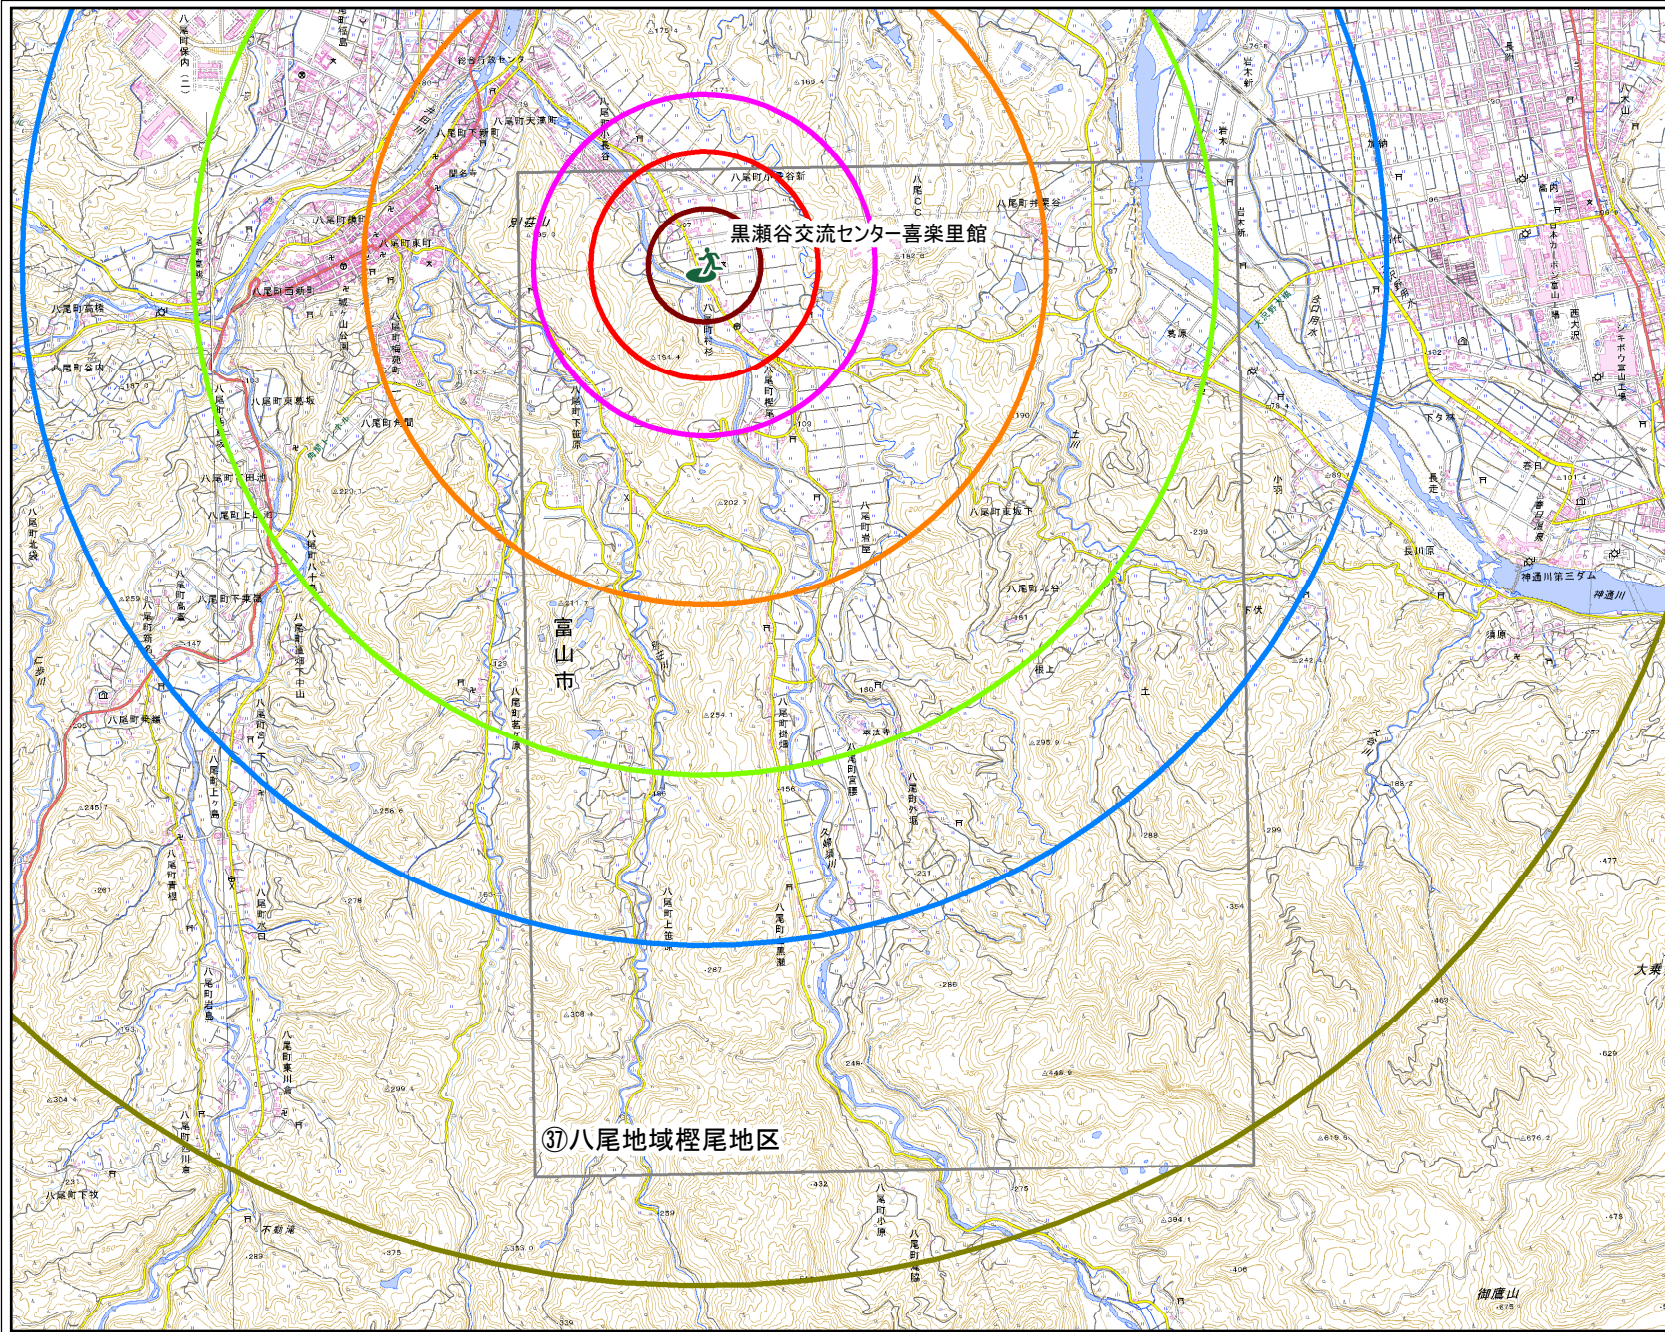

黒瀬谷交流センター喜楽里館

凡例

 市指定緊急避難場所

直線距離 (km <分>)

-  0.3km <5分>
-  0.6km <10分>
-  0.9km <15分>
-  1.8km <30分>
-  2.7km <45分>
-  3.6km <60分>
-  5.4km <90分>

 マップの範囲

1:40,000