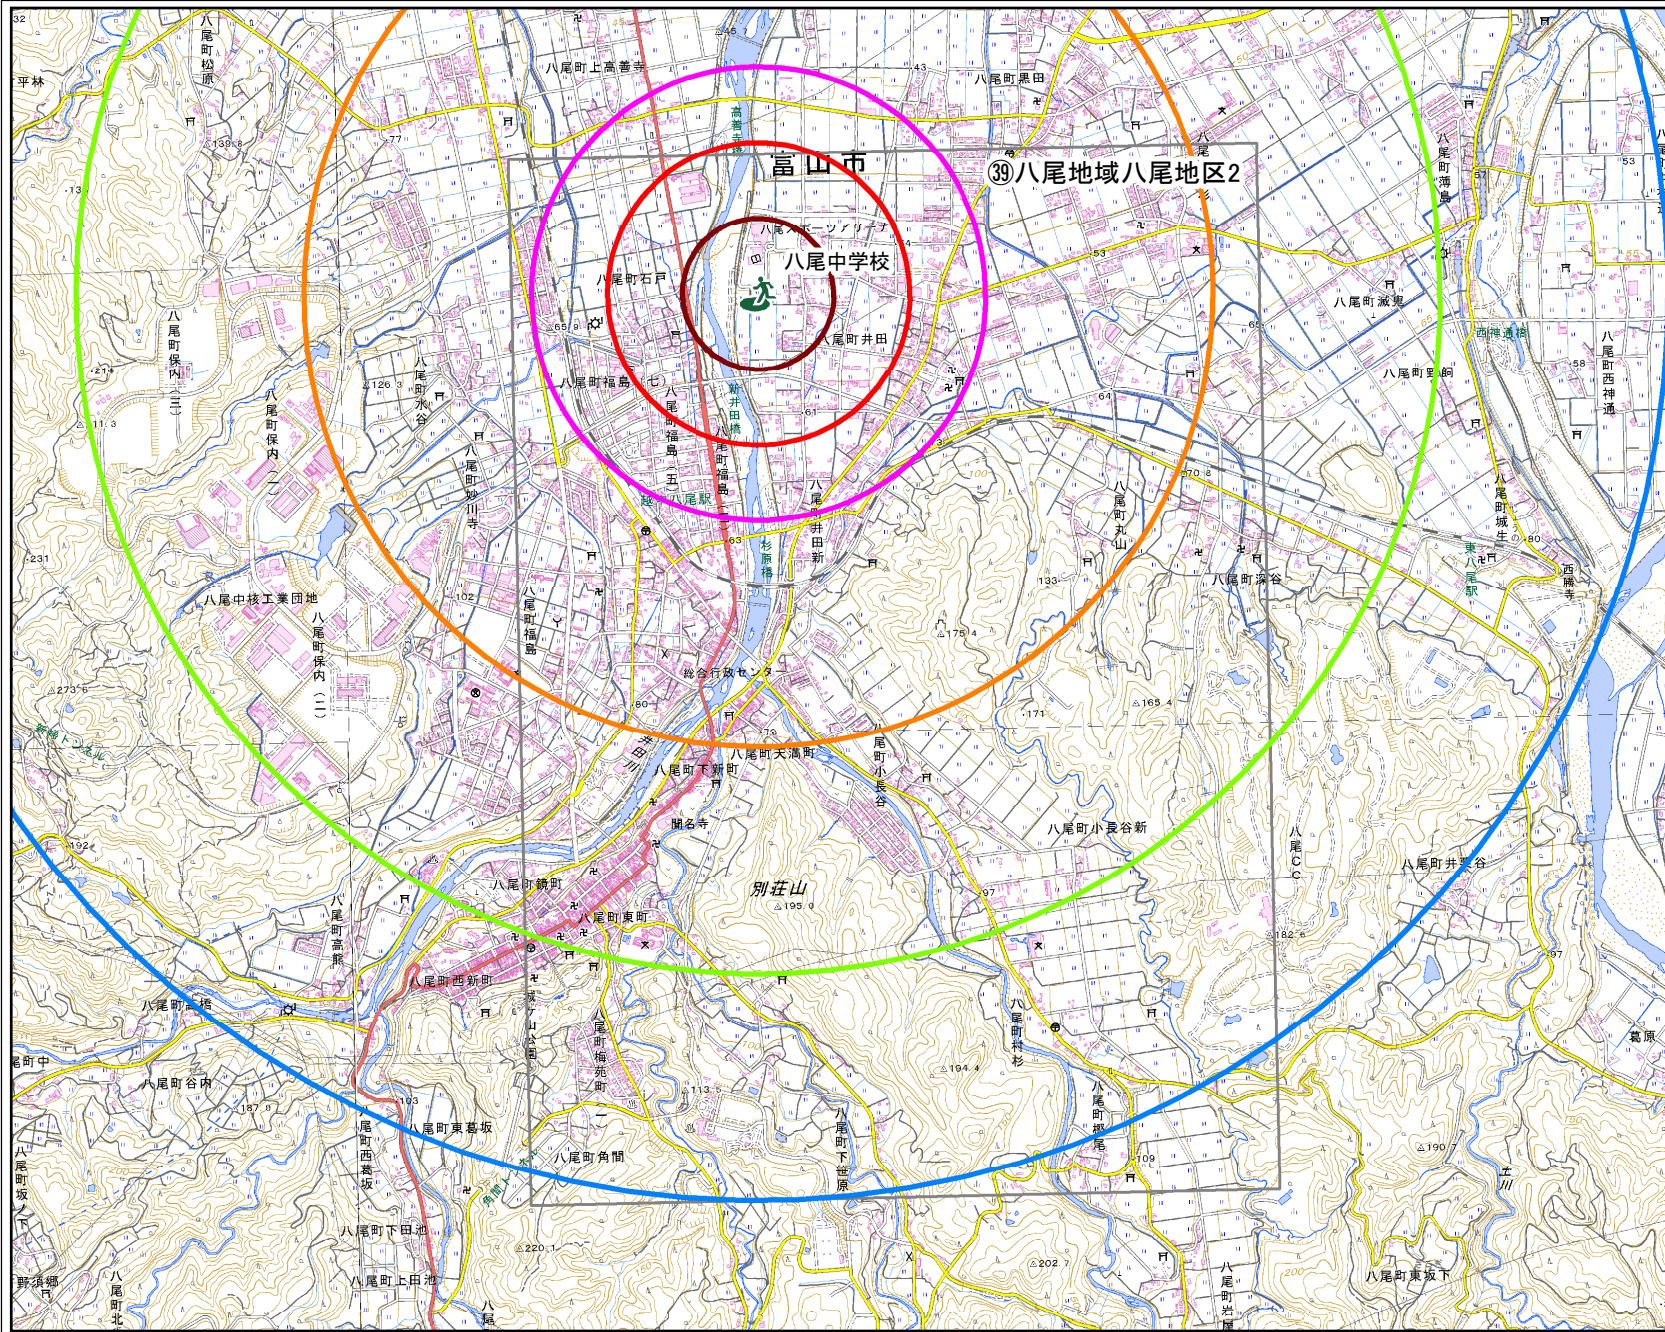

八尾中学校

凡例

 市指定緊急避難場所

直線距離 (km <分>)

-  0.3km <5分>
-  0.6km <10分>
-  0.9km <15分>
-  1.8km <30分>
-  2.7km <45分>
-  3.6km <60分>

 マップの範囲

1:30,000