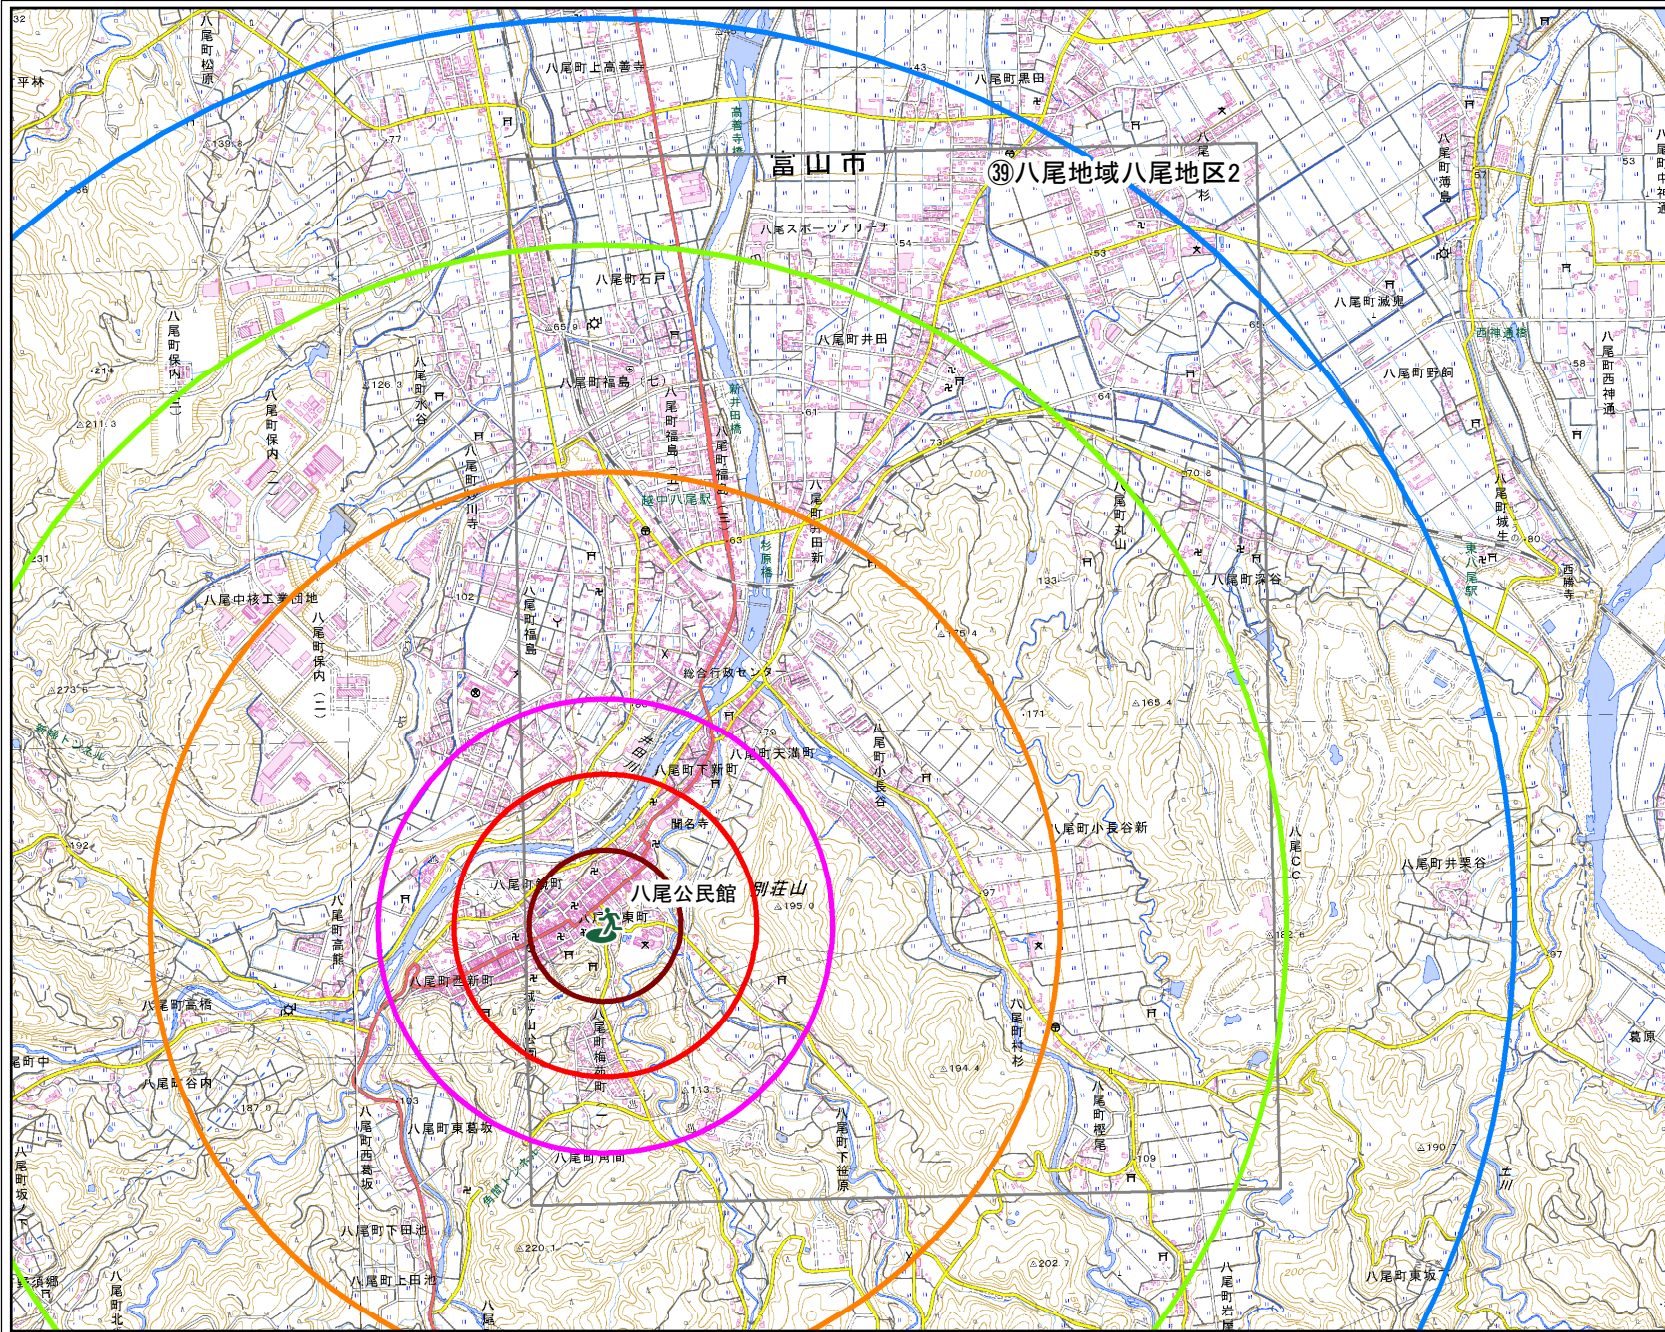

八尾公民館

凡例

市指定緊急避難場所

直線距離 (km <分>)

- 0.3km <5分>
- 0.6km <10分>
- 0.9km <15分>
- 1.8km <30分>
- 2.7km <45分>
- 3.6km <60分>

マップの範囲

1:30,000