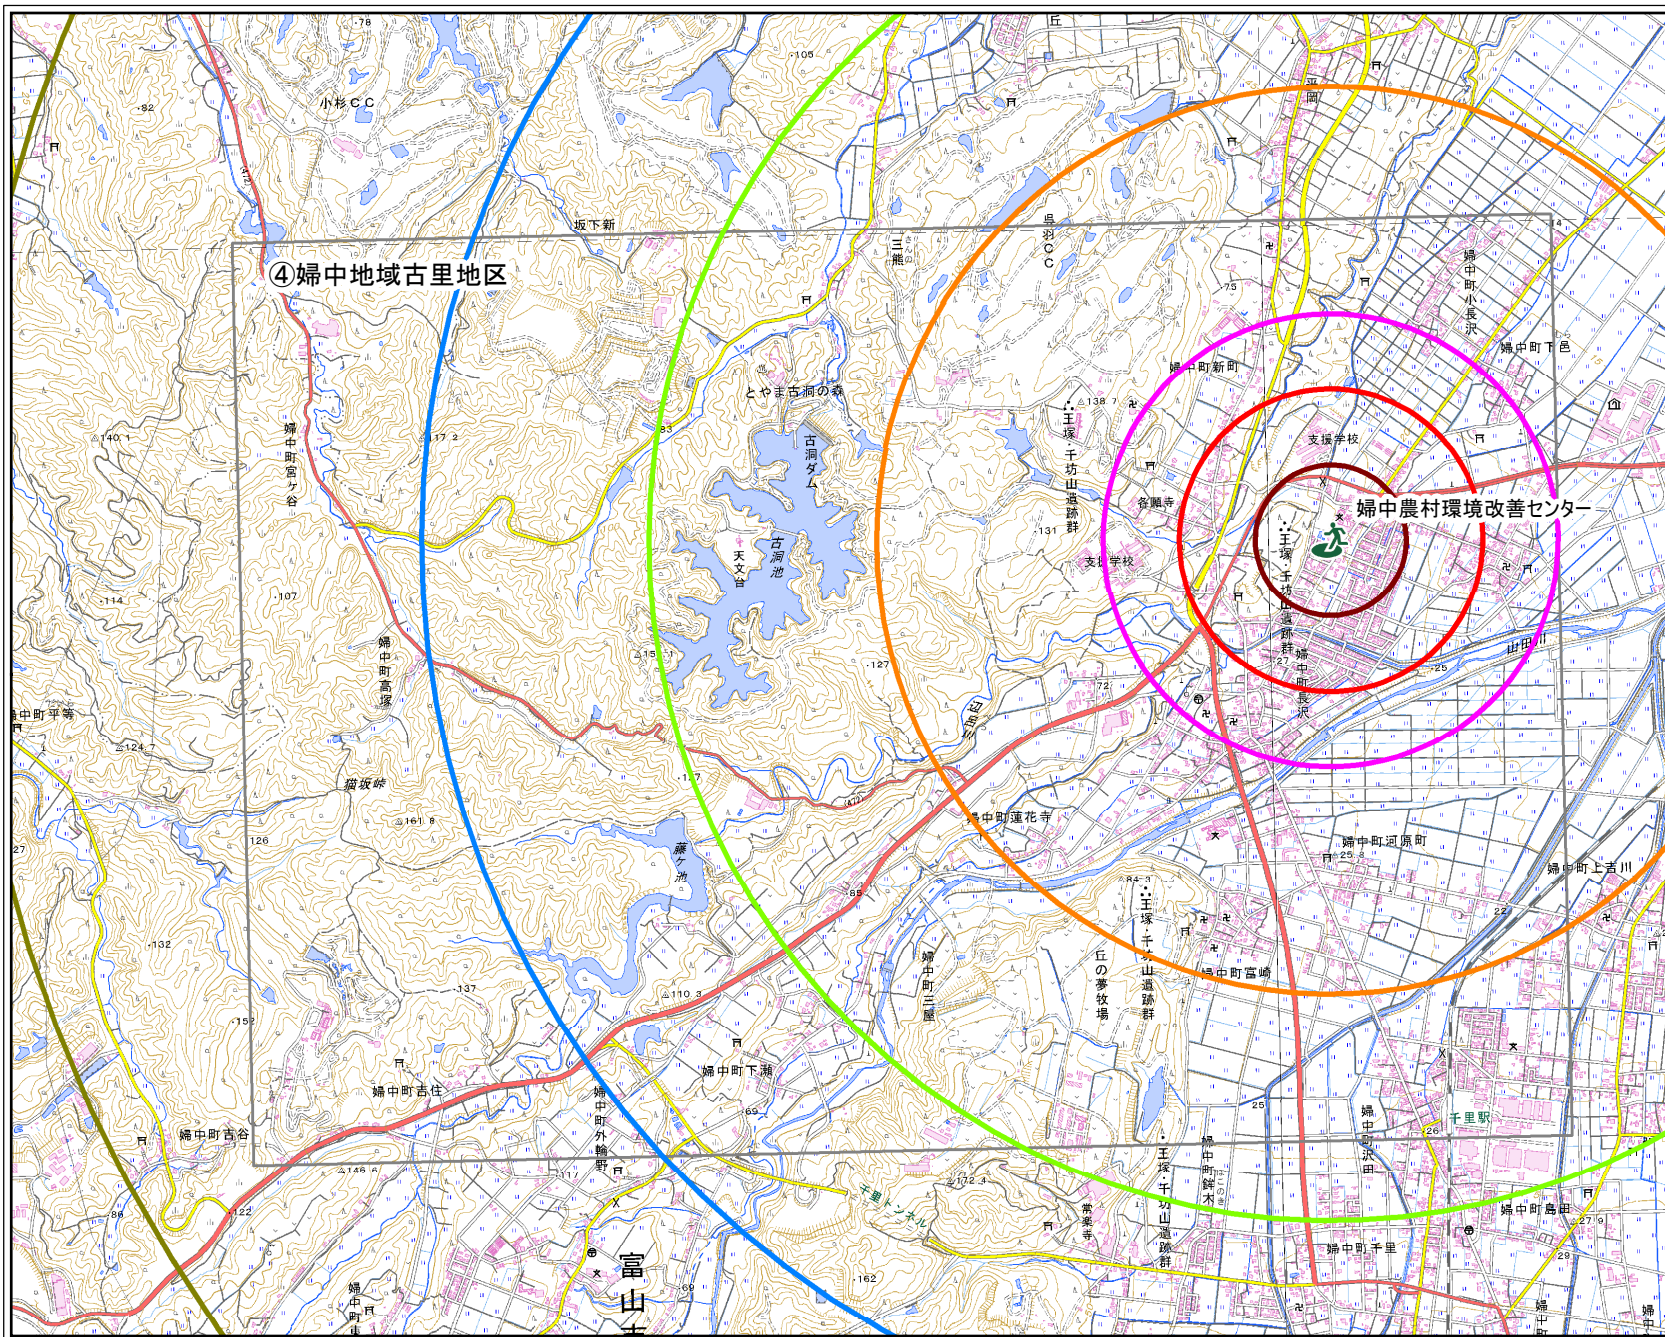

婦中農村環境改善センター

④ 婦中地域古里地区

婦中農村環境改善センター

凡例

 市指定緊急避難場所

直線距離 (km <分>)

-  0.3km <5分>
-  0.6km <10分>
-  0.9km <15分>
-  1.8km <30分>
-  2.7km <45分>
-  3.6km <60分>
-  5.4km <90分>
-  マップの範囲

1:30,000