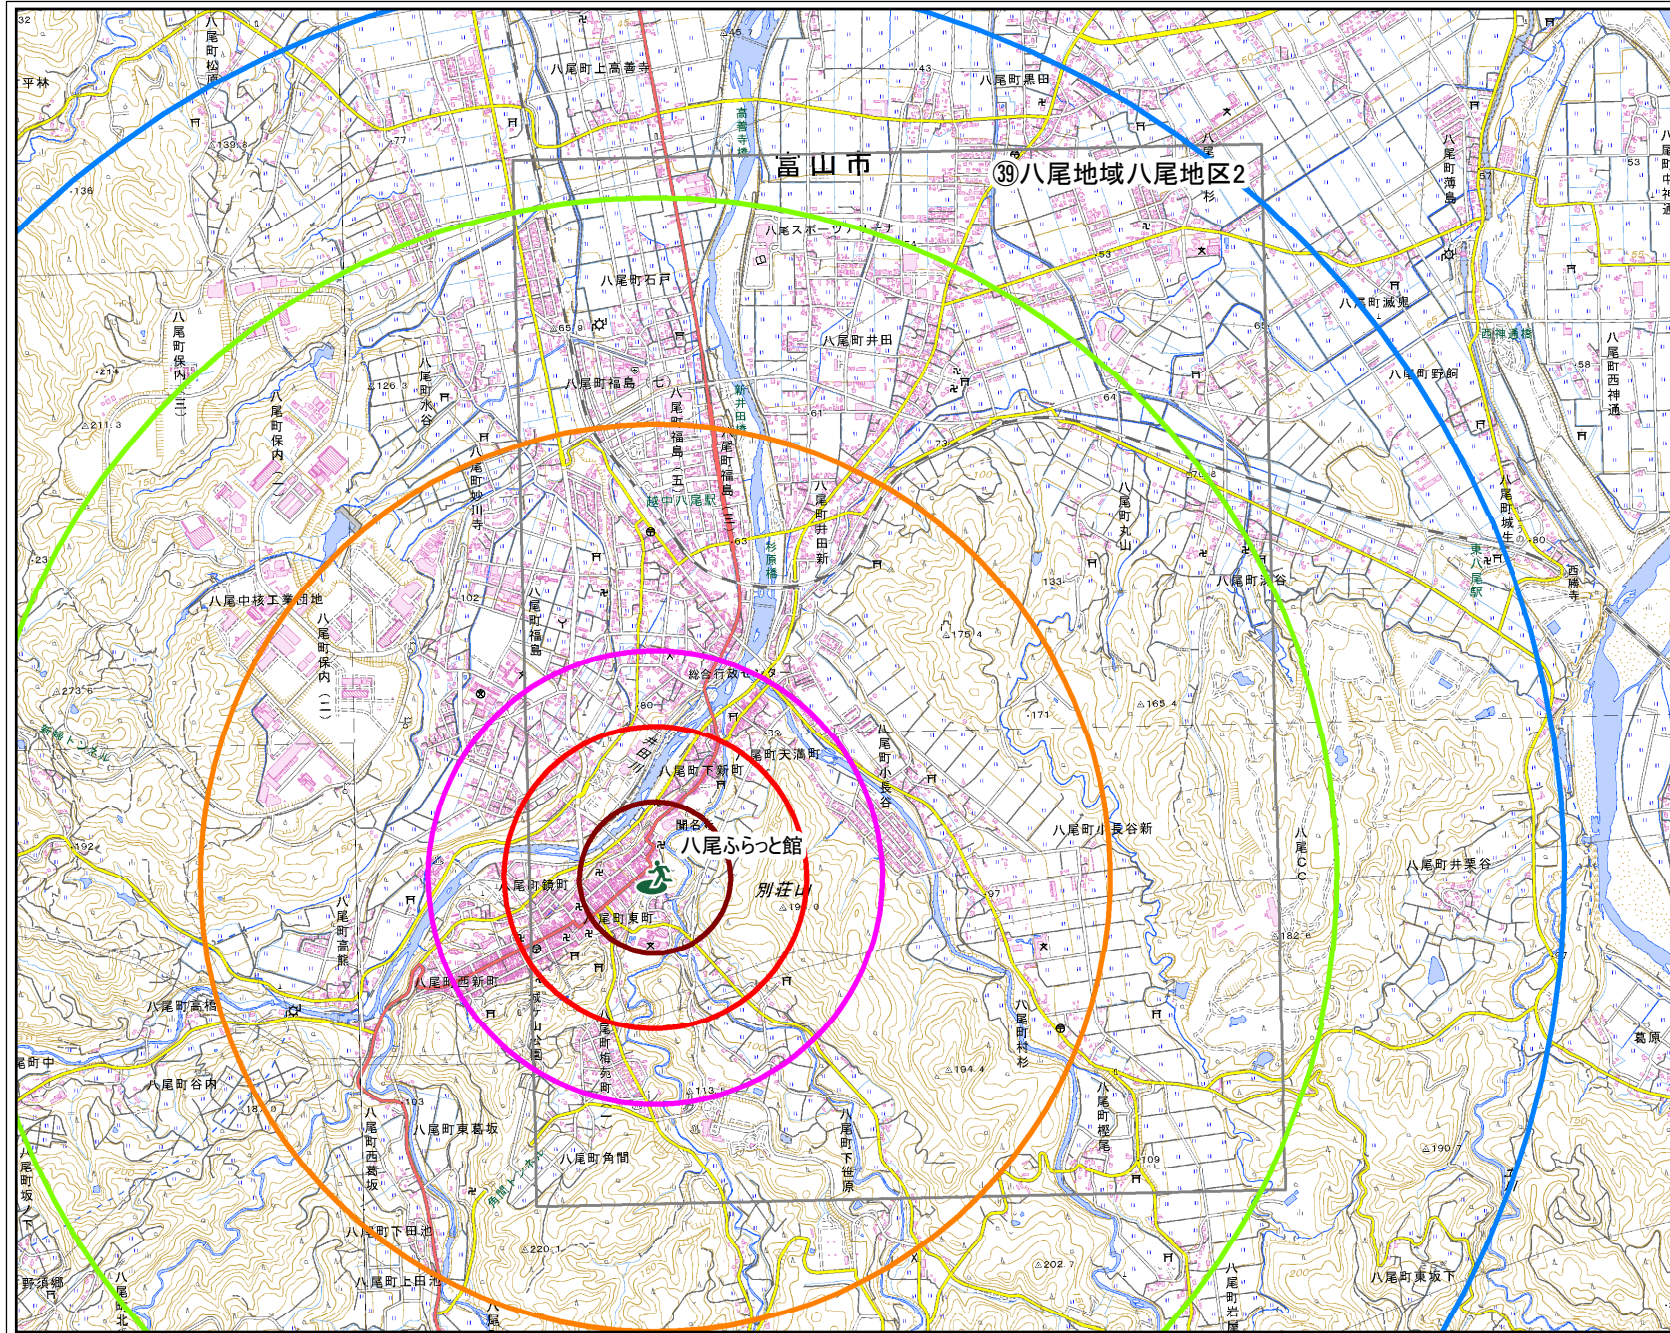

八尾ふらっと館

凡例

 市指定緊急避難場所

直線距離 (km <分>)

-  0.3km <5分>
-  0.6km <10分>
-  0.9km <15分>
-  1.8km <30分>
-  2.7km <45分>
-  3.6km <60分>

 マップの範囲

1:30,000