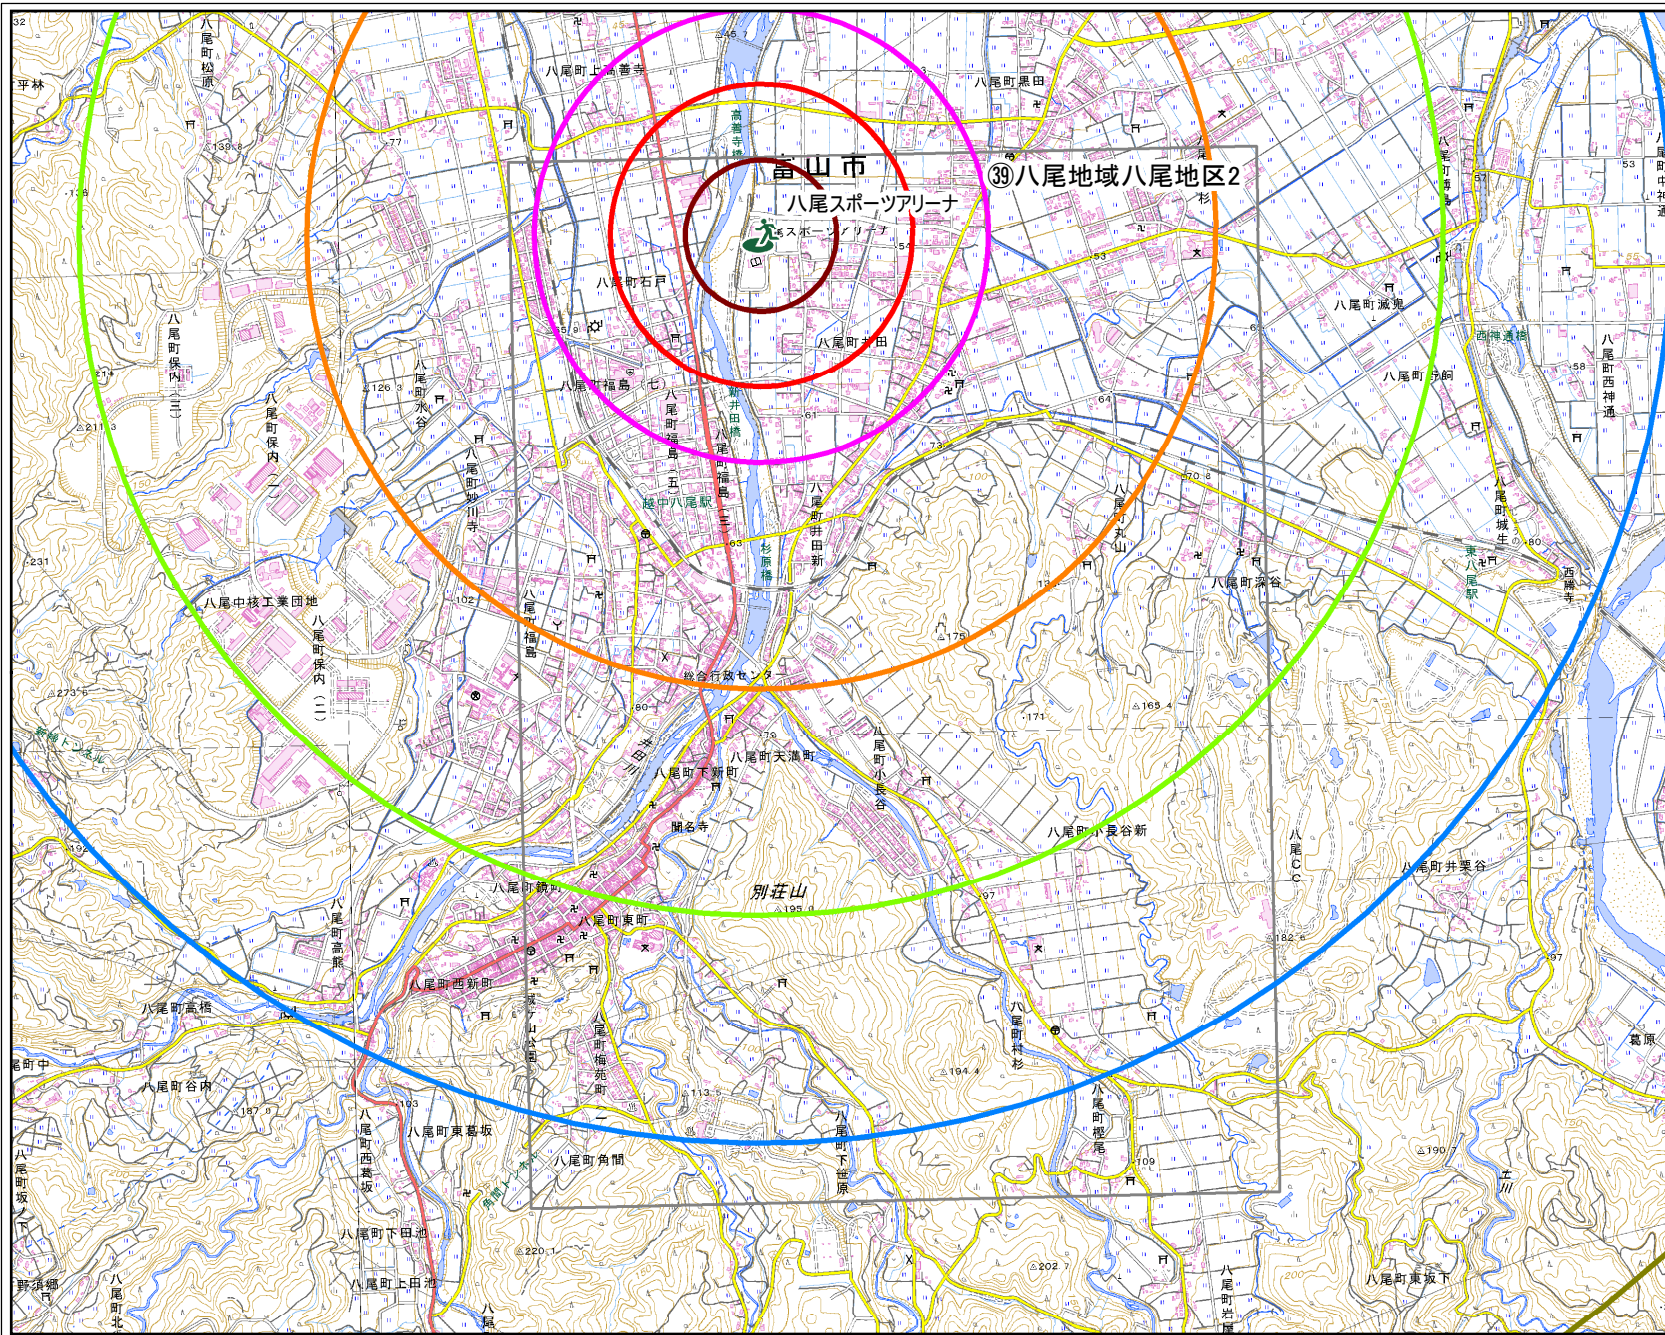

八尾スポーツアリーナ

凡例

市指定緊急避難場所

直線距離 (km <分>)

- 0.3km <5分>
- 0.6km <10分>
- 0.9km <15分>
- 1.8km <30分>
- 2.7km <45分>
- 3.6km <60分>
- 5.4km <90分>
- マップの範囲

1:30,000