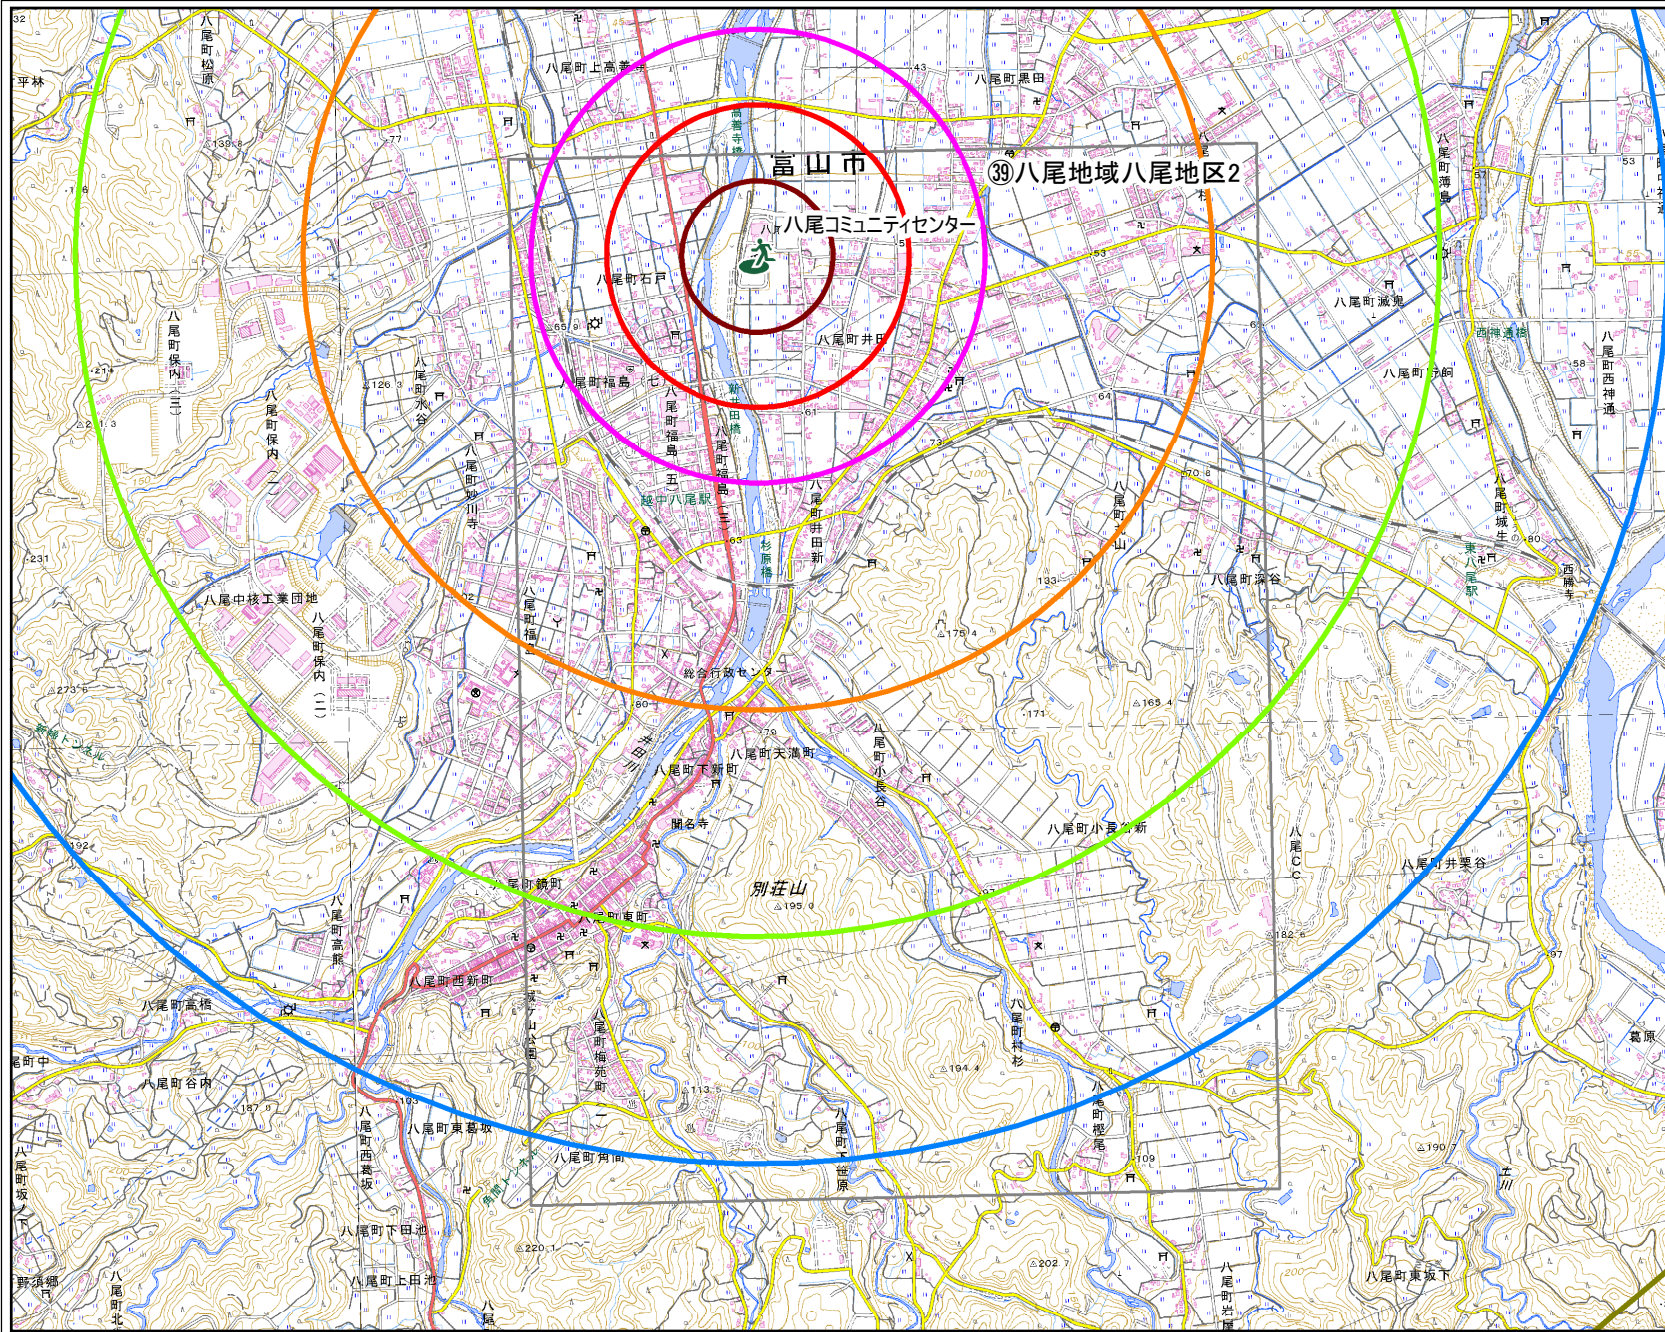

八尾コミュニティセンター

凡例

 市指定緊急避難場所

直線距離 (km <分>)

-  0.3km <5分>
-  0.6km <10分>
-  0.9km <15分>
-  1.8km <30分>
-  2.7km <45分>
-  3.6km <60分>
-  5.4km <90分>

 マップの範囲

1:30,000