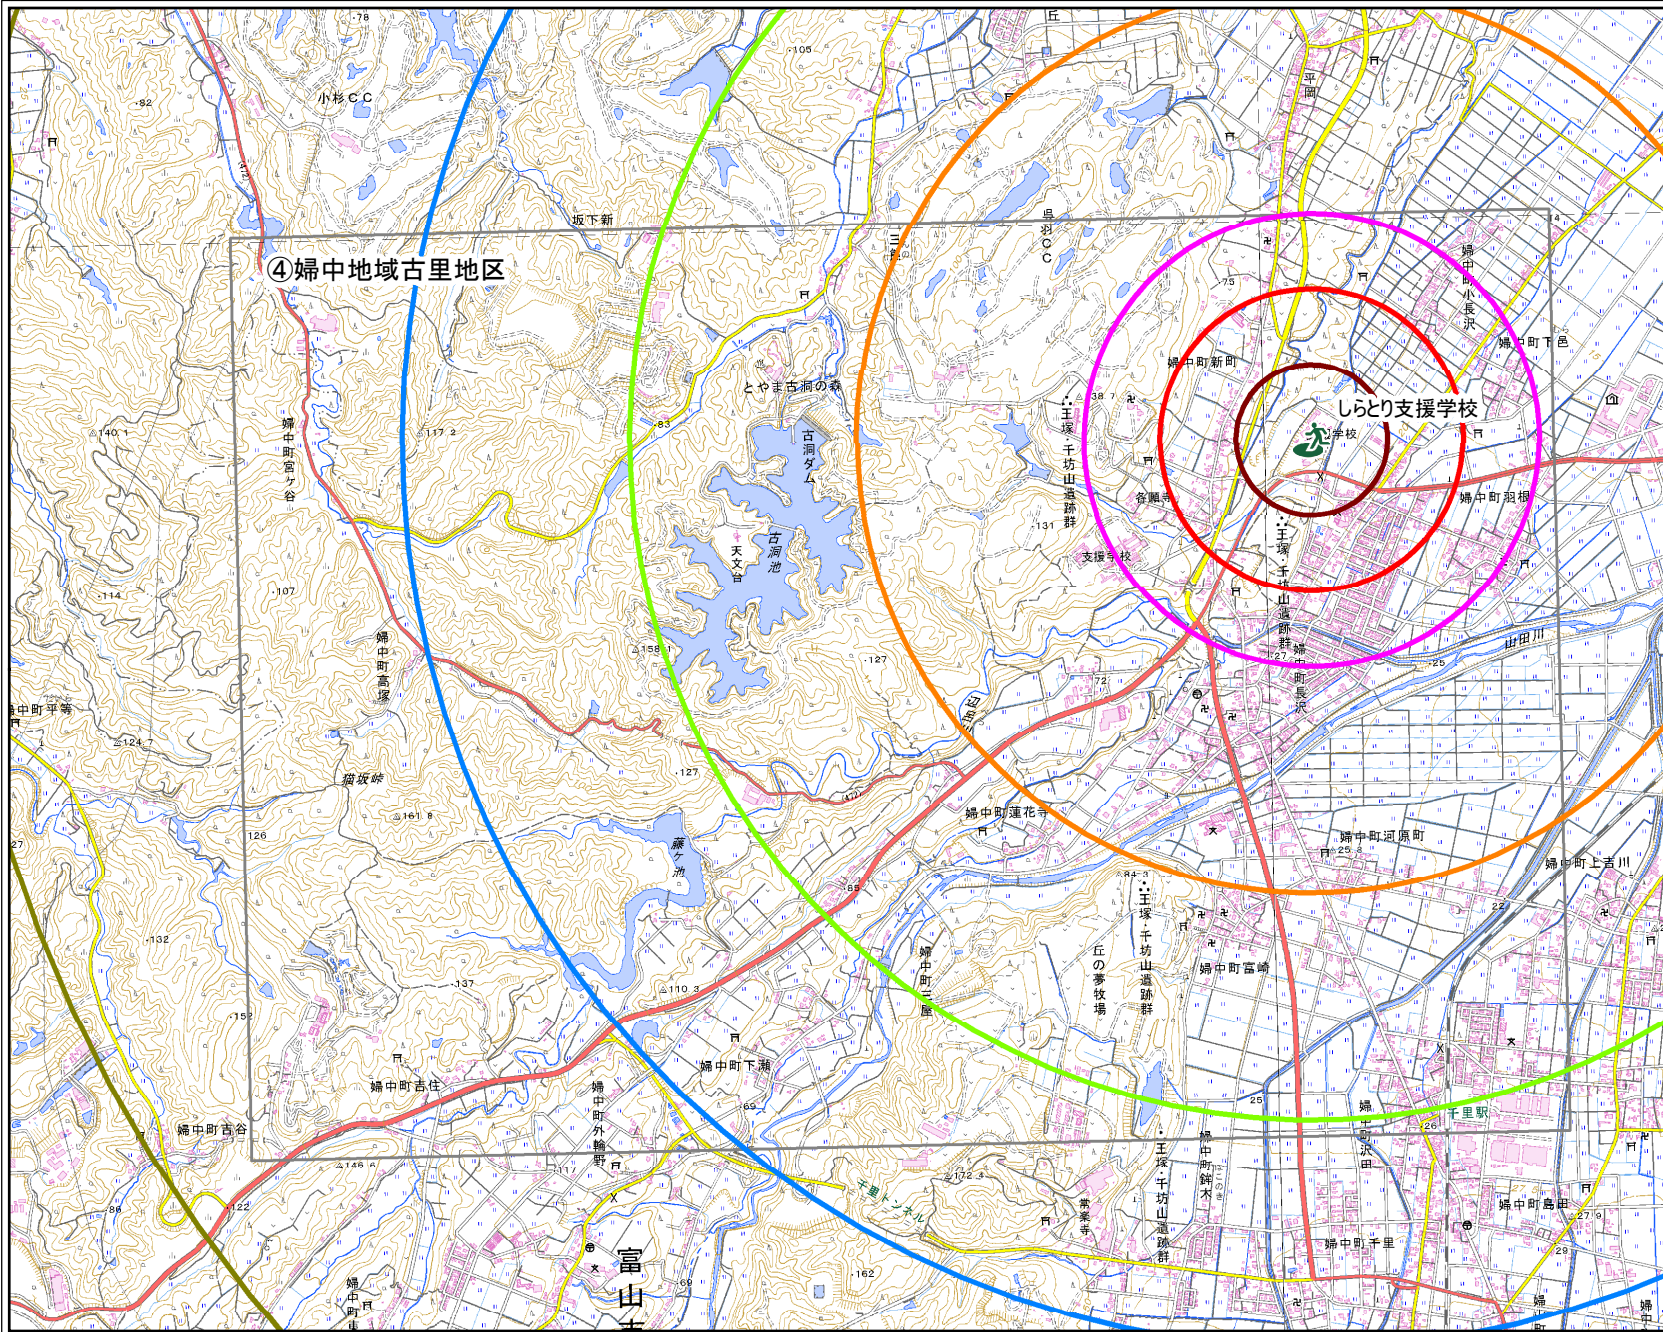

しらとり支援学校

凡例

 市指定緊急避難場所

直線距離 (km <分>)

-  0.3km <5分>
-  0.6km <10分>
-  0.9km <15分>
-  1.8km <30分>
-  2.7km <45分>
-  3.6km <60分>
-  5.4km <90分>
-  マップの範囲

1:30,000