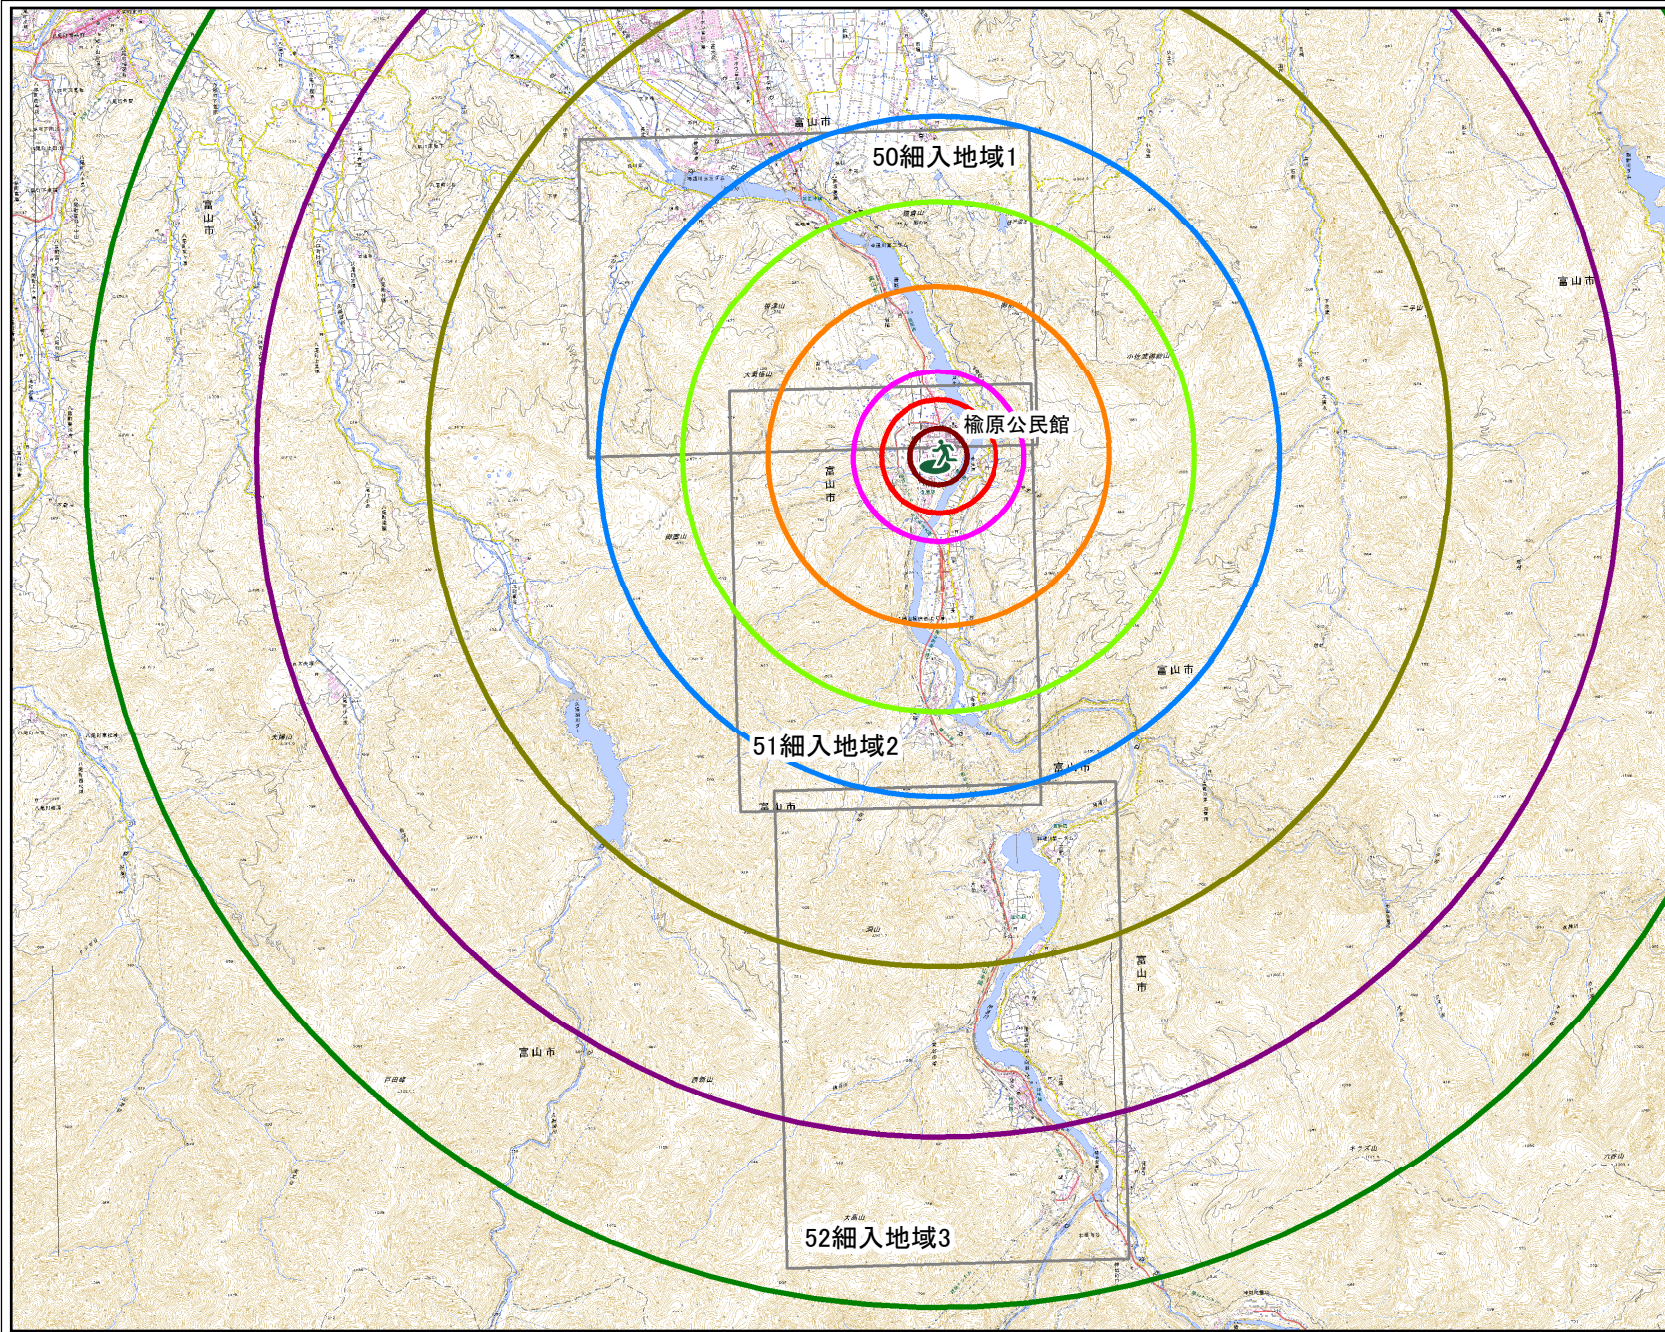

楡原公民館

凡例

 市指定緊急避難場所

直線距離 (km <分>)

-  0.3km <5分>
-  0.6km <10分>
-  0.9km <15分>
-  1.8km <30分>
-  2.7km <45分>
-  3.6km <60分>
-  5.4km <90分>
-  7.2km <120分>
-  9.0km <150分>

 マップの範囲

1:80,000