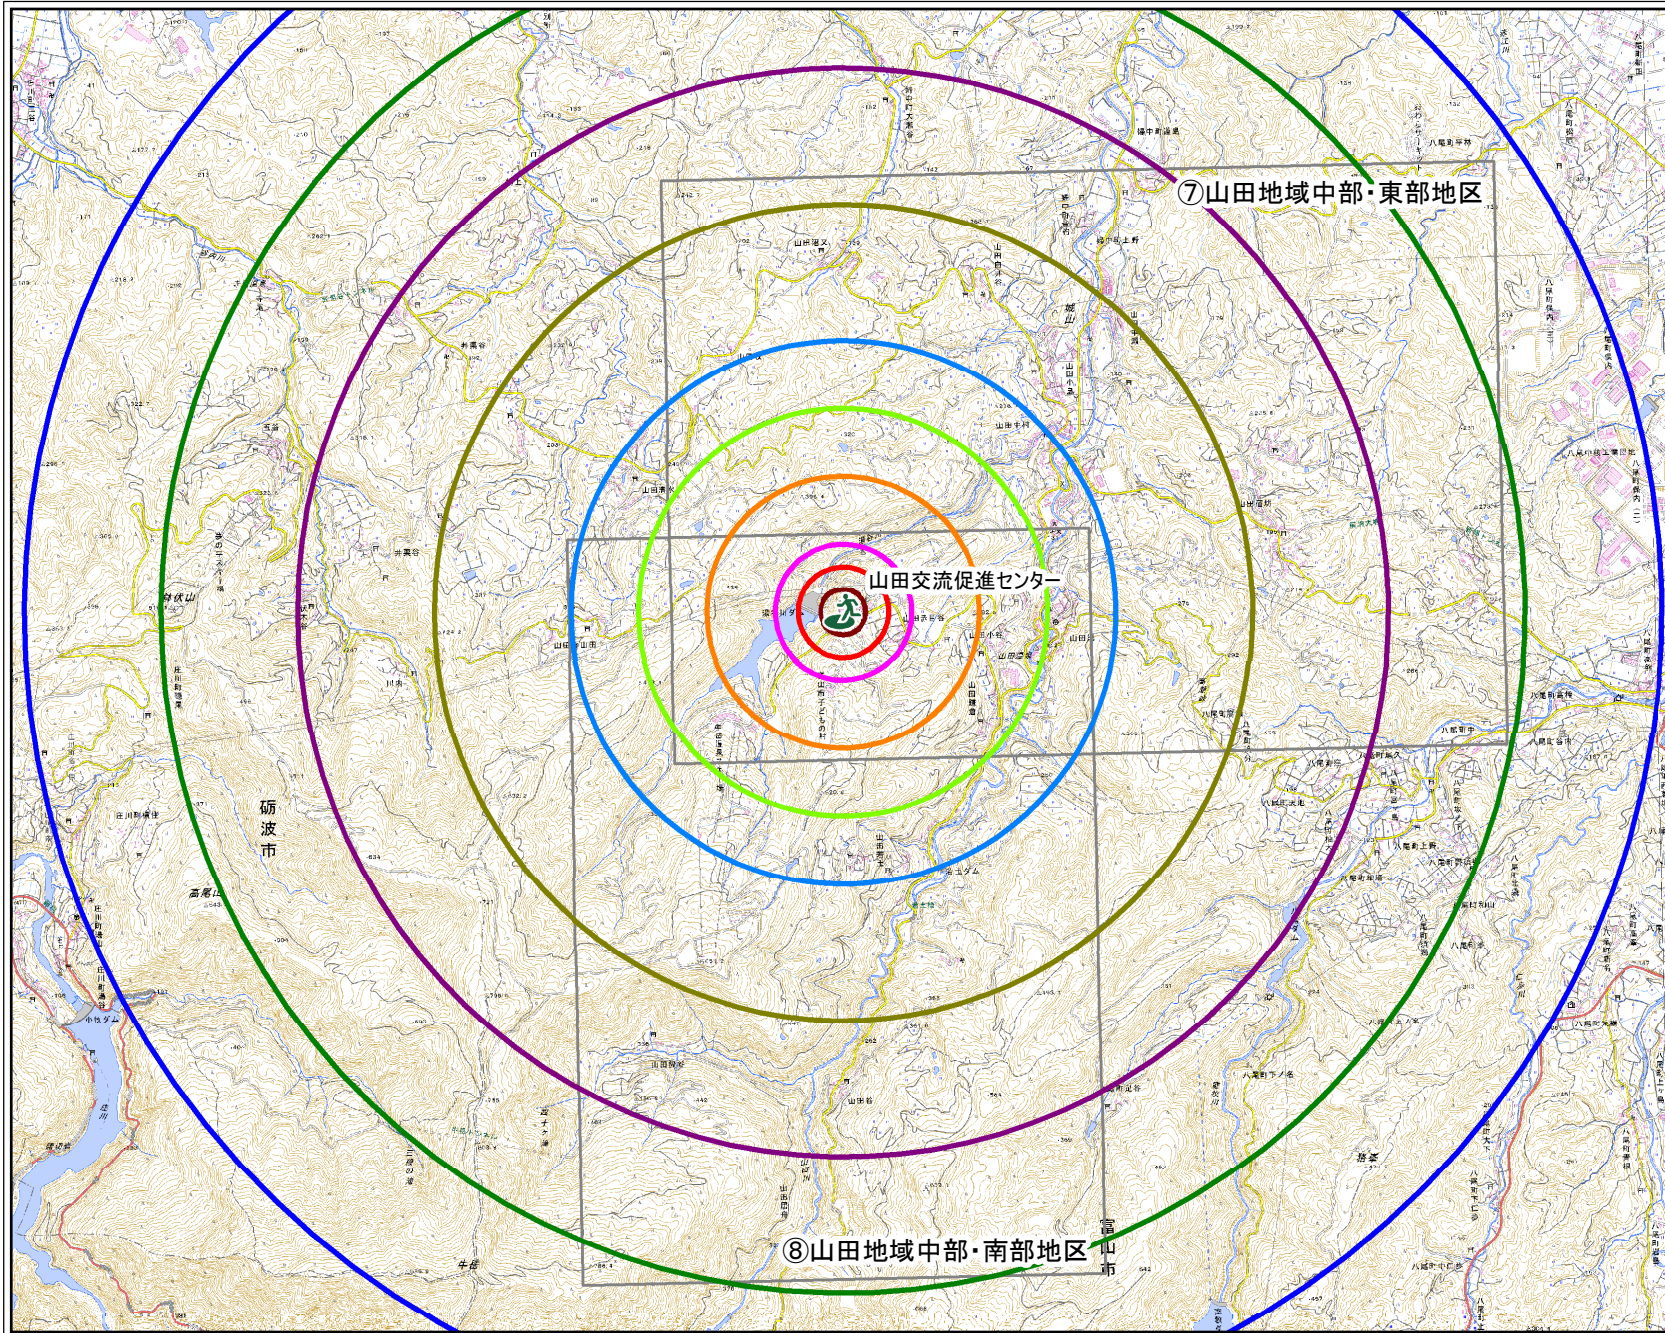

山田交流促進センター

凡例

 市指定緊急避難場所

直線距離(km <分>)

-  0.15km<5分>
-  0.30km<10分>
-  0.45km<15分>
-  0.90km<30分>
-  1.35km<45分>
-  1.80km<60分>
-  2.70km<90分>
-  3.60km<120分>
-  4.50km<150分>
-  5.40km<180分>
-  マップの範囲

1:50,000