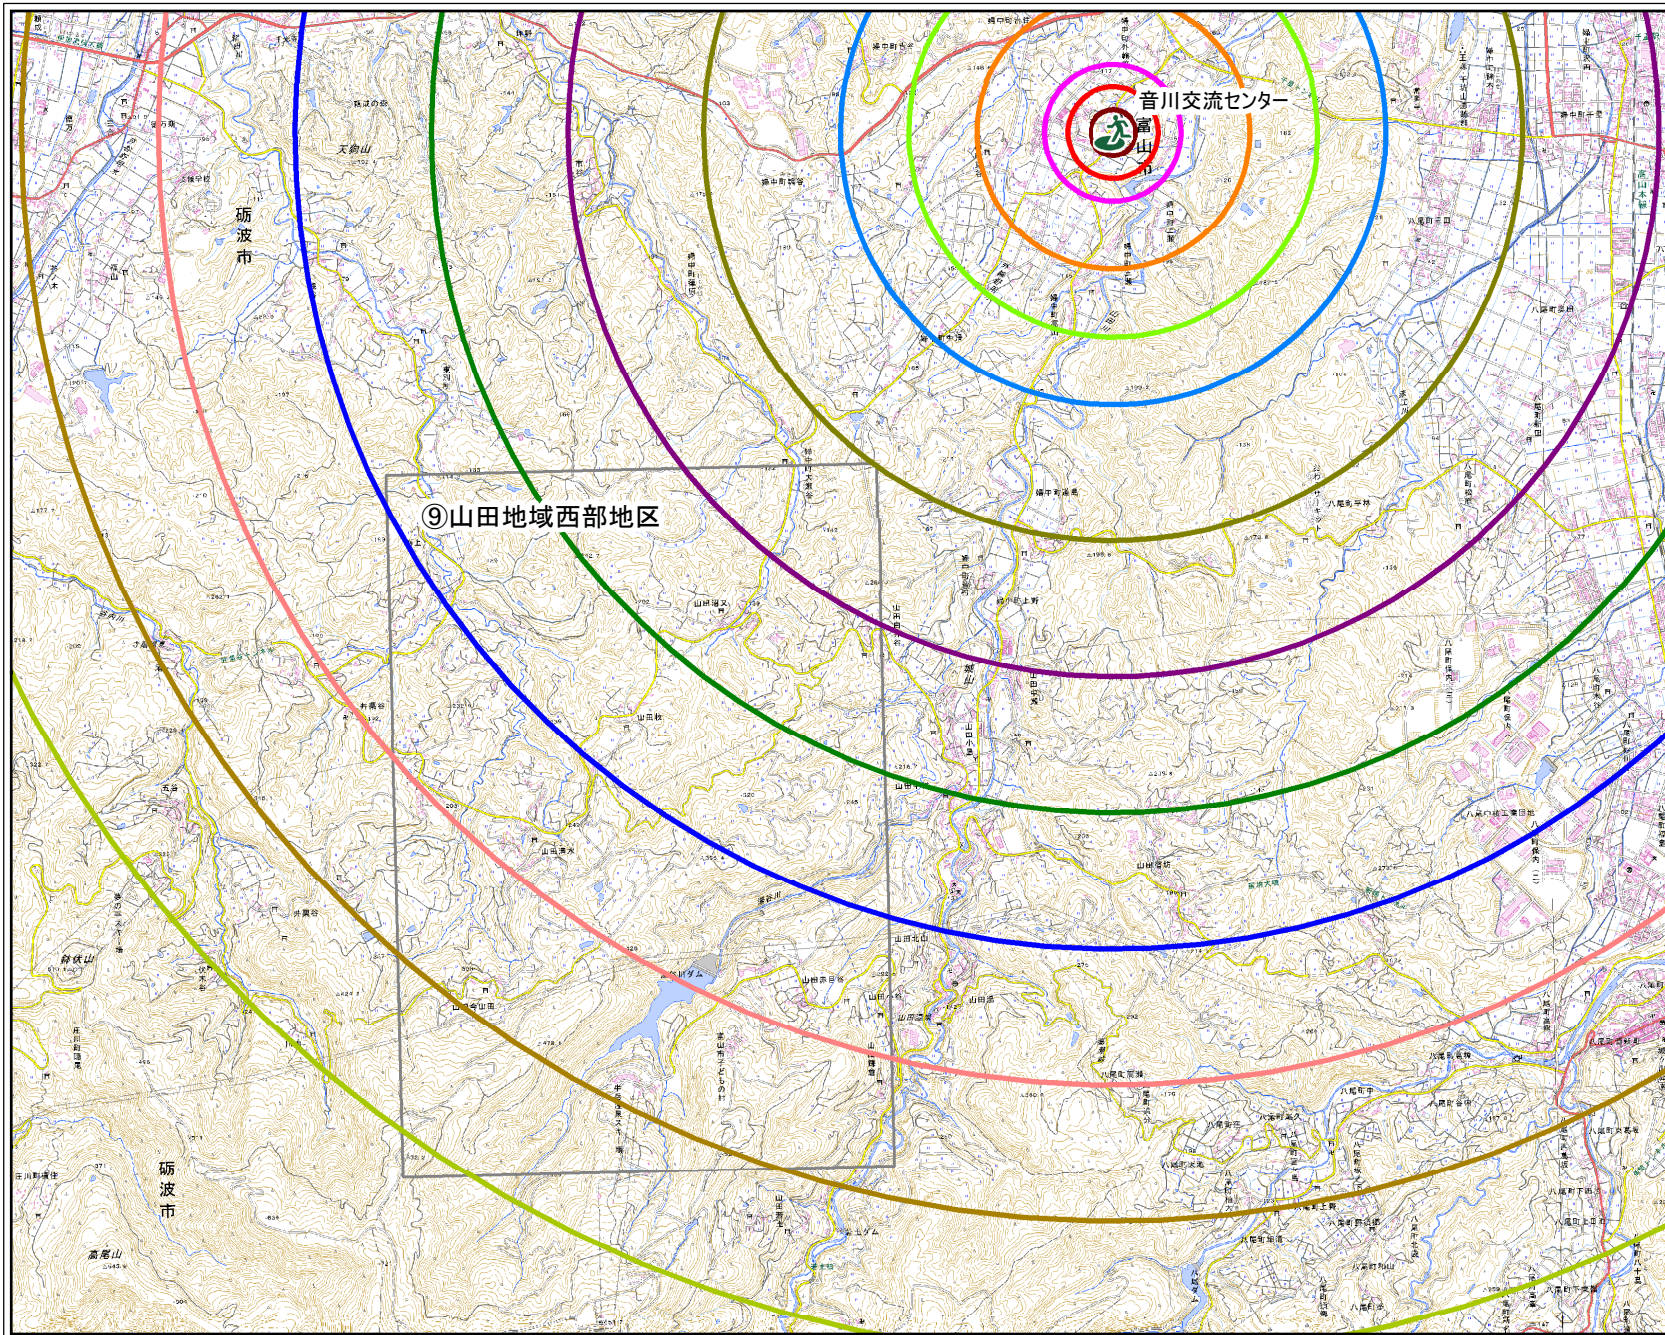

## 凡例

 市指定緊急避難場所

## 直線距離(km <分>)

-  0.15km<5分>
-  0.30km<10分>
-  0.45km<15分>
-  0.90km<30分>
-  1.35km<45分>
-  1.80km<60分>
-  2.70km<90分>
-  3.60km<120分>
-  4.50km<150分>
-  5.40km<180分>
-  6.30km<210分>
-  7.20km<240分>
-  8.10km<270分>

 マップの範囲

**1:50,000**