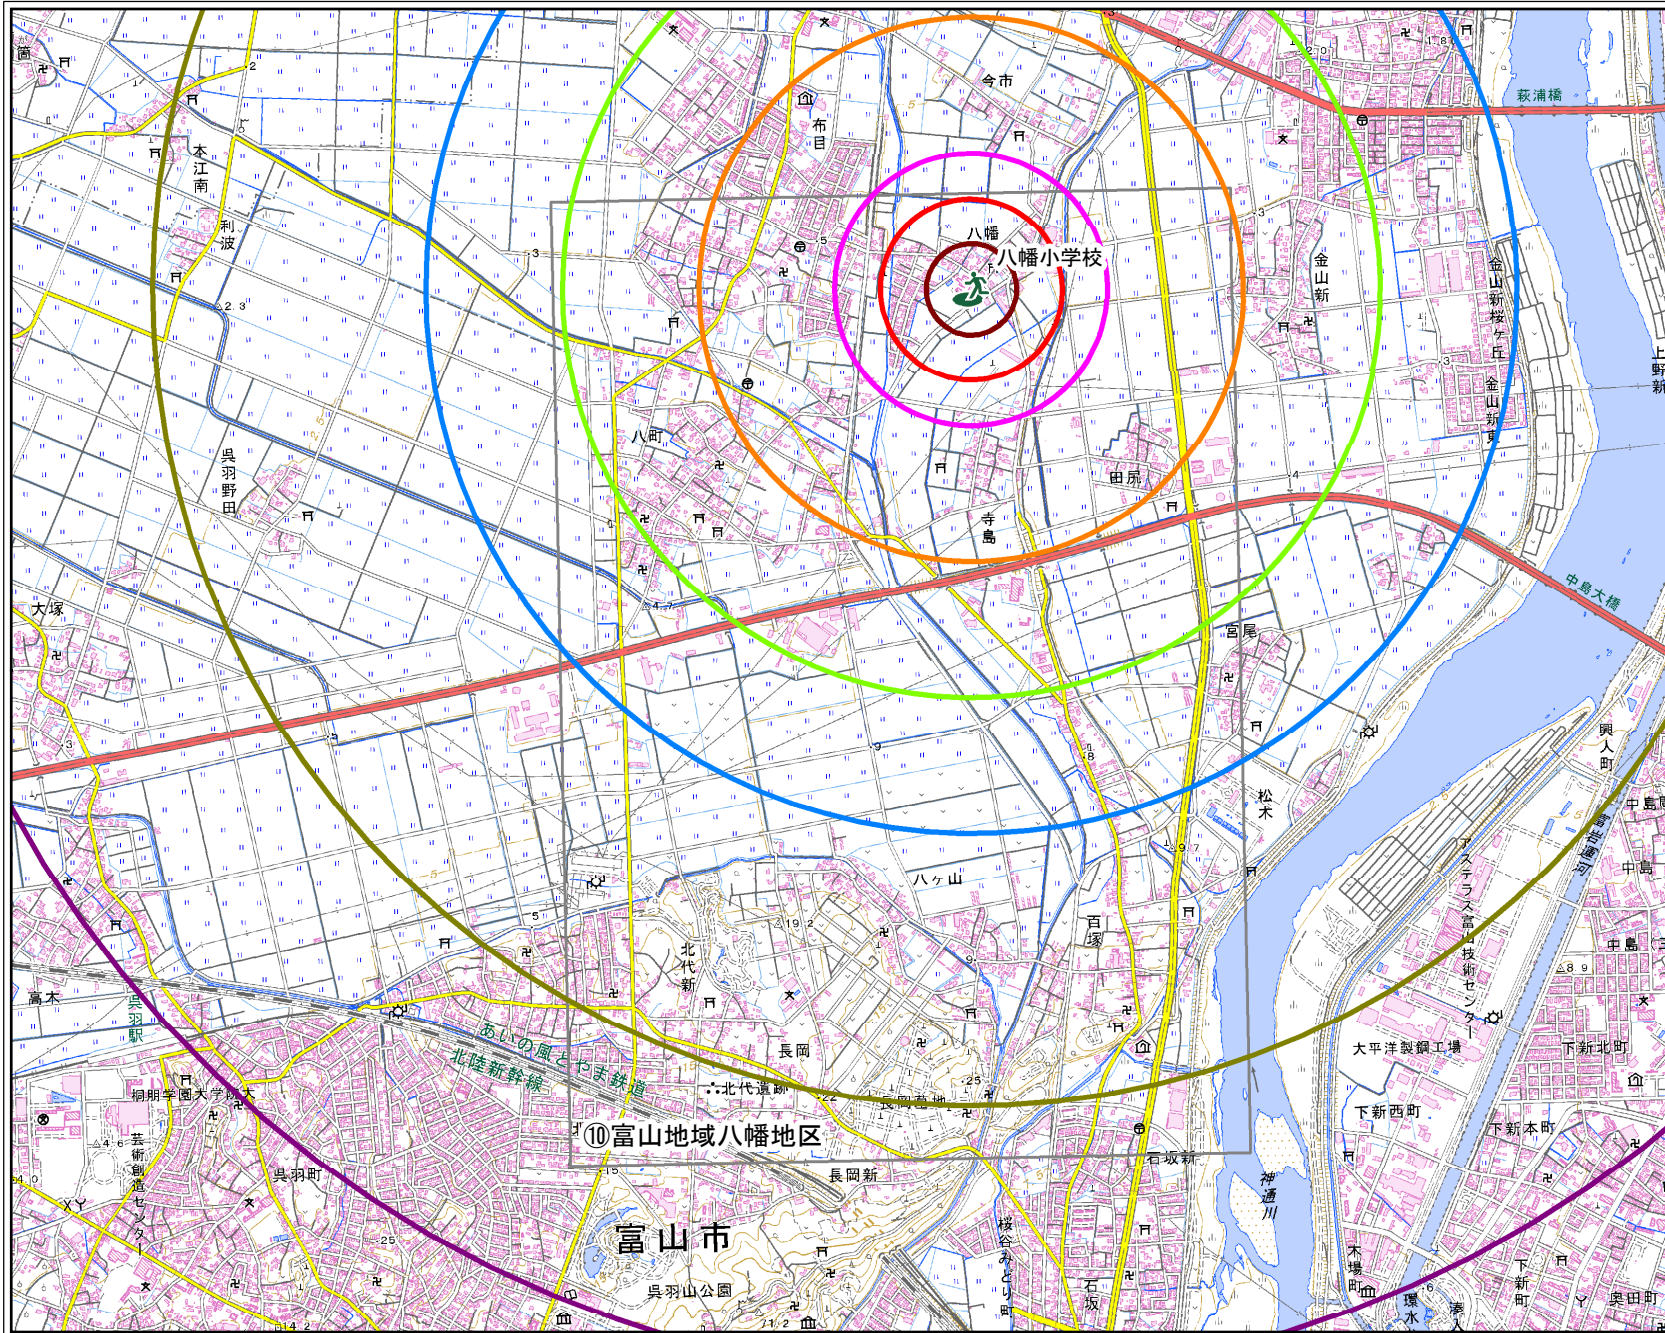

八幡小学校

N

凡例

 市指定緊急避難場所

直線距離(km <分>)

-  0.15km<5分>
-  0.30km<10分>
-  0.45km<15分>
-  0.90km<30分>
-  1.35km<45分>
-  1.80km<60分>
-  2.70km<90分>
-  3.60km<120分>

 マップの範囲

1:25,000

0 0.5 1 km