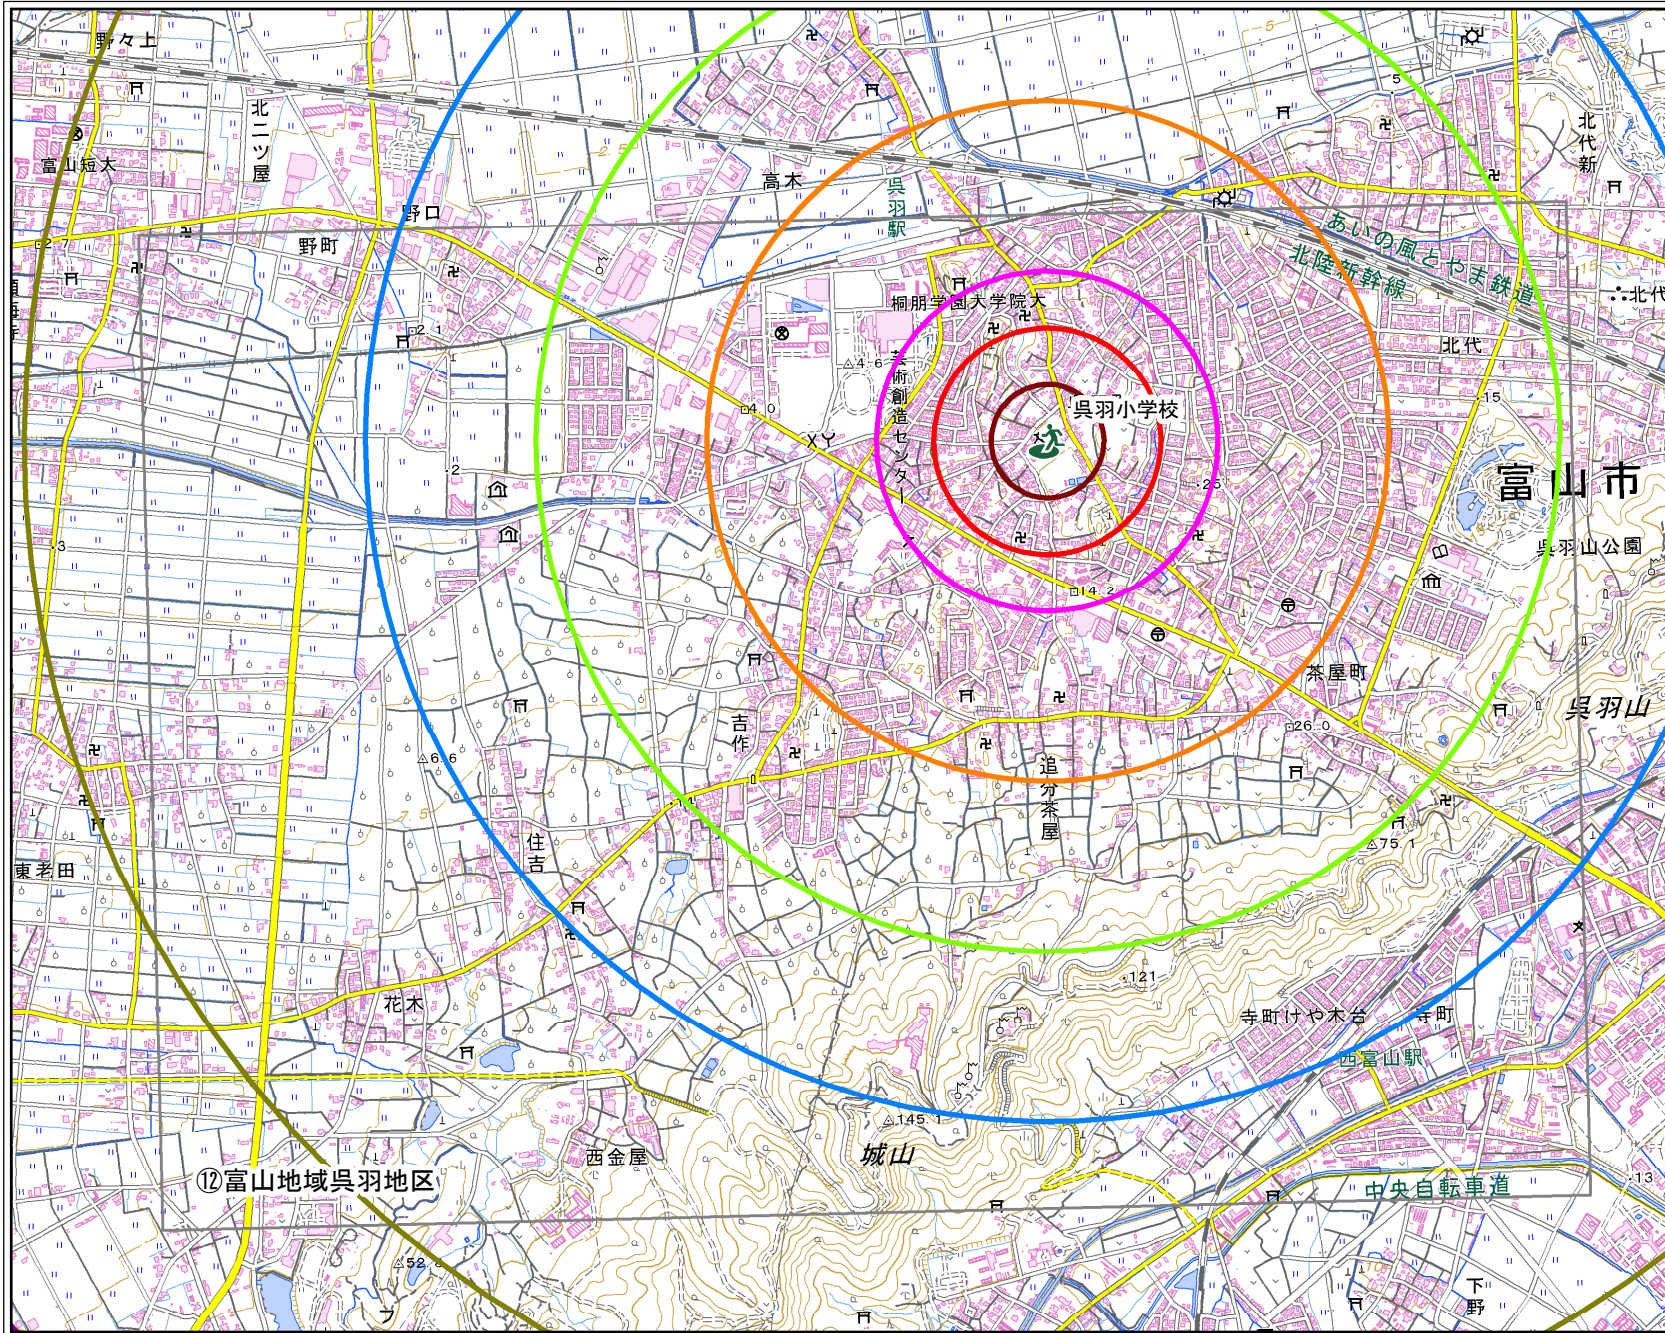

# 呉羽小学校

## 凡例

 市指定緊急避難場所

## 直線距離(km <分>)

-  0.15km<5分>
-  0.30km<10分>
-  0.45km<15分>
-  0.90km<30分>
-  1.35km<45分>
-  1.80km<60分>
-  2.70km<90分>
-  3.60km<120分>
-  マップの範囲

**1:20,000**

⑫富山地域呉羽地区