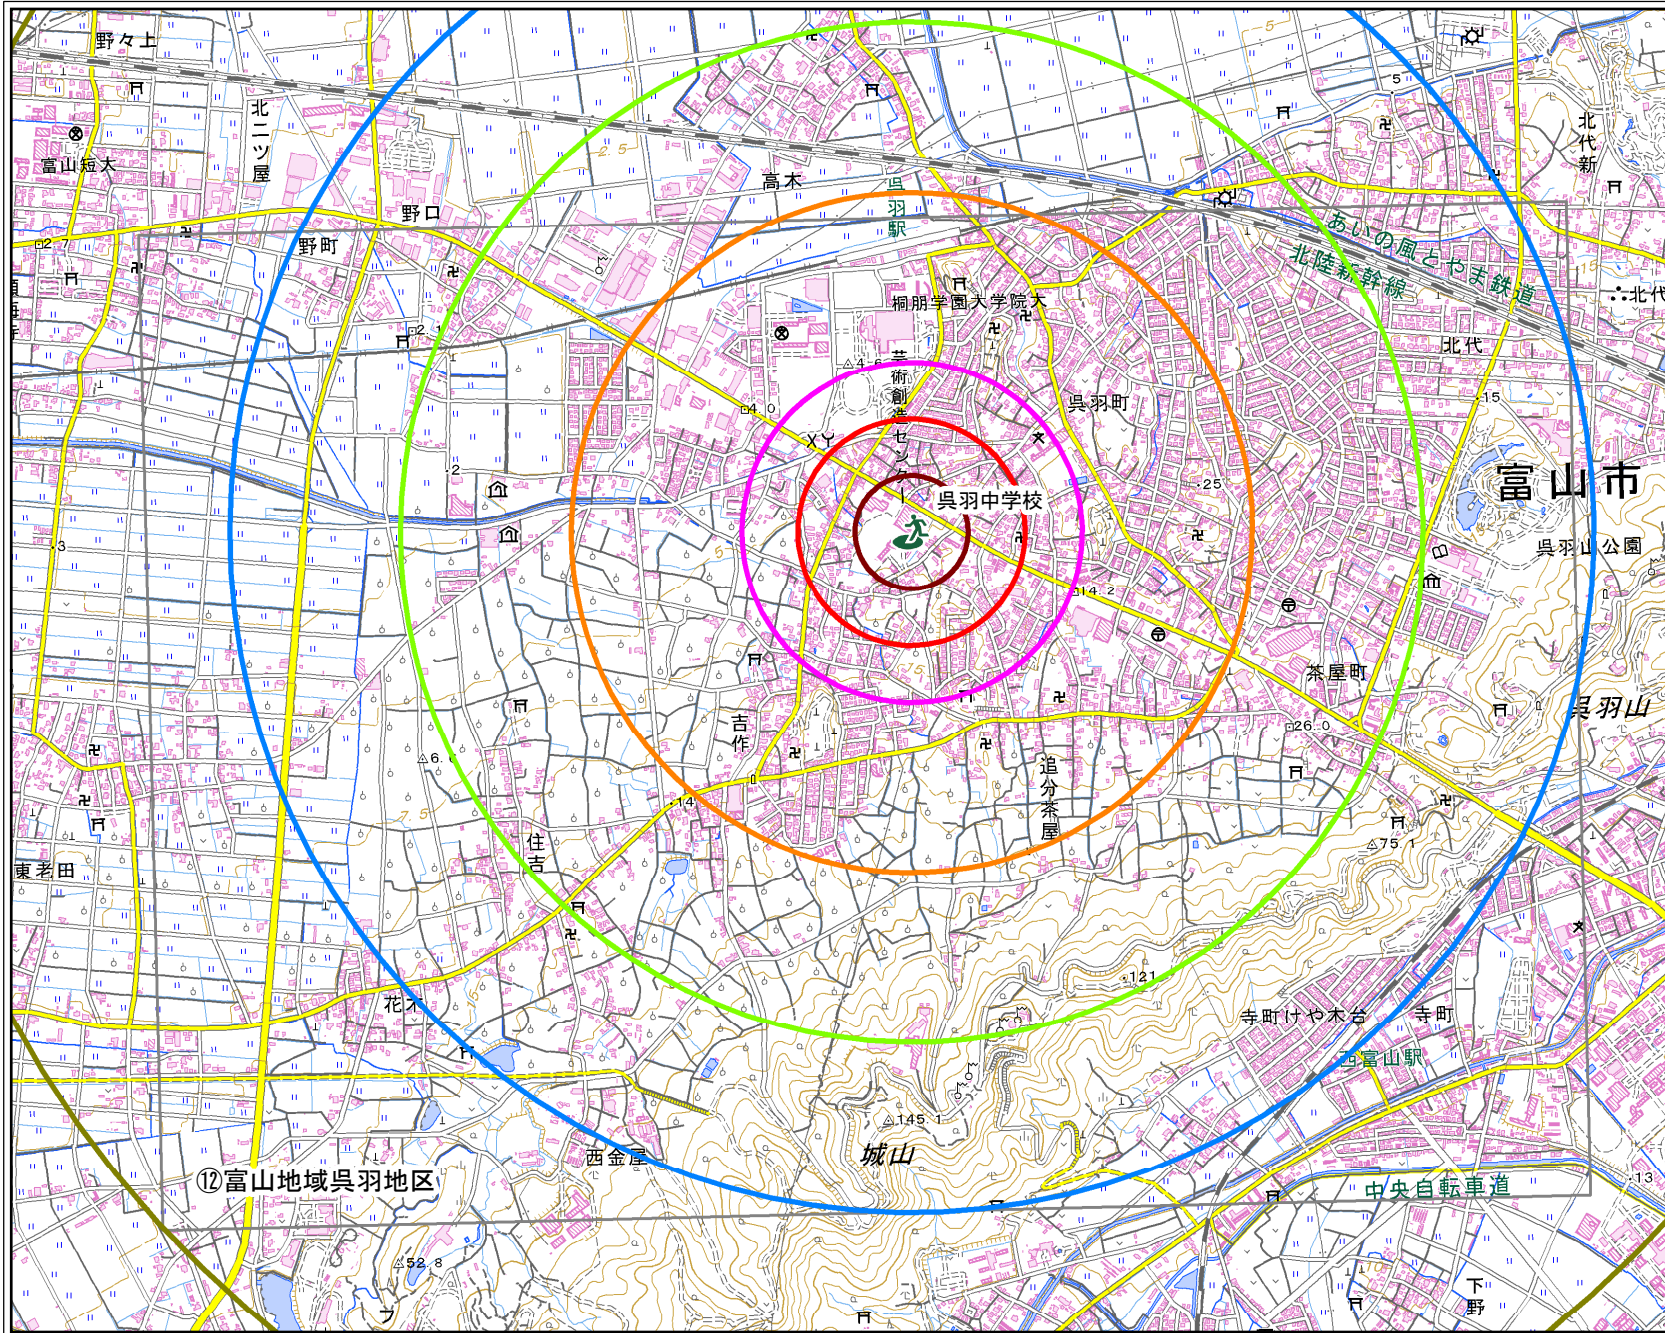

# 呉羽中学校

- 凡例**
-  市指定緊急避難場所
- 直線距離(km <分>)**
-  0.15km<5分>
  -  0.30km<10分>
  -  0.45km<15分>
  -  0.90km<30分>
  -  1.35km<45分>
  -  1.80km<60分>
  -  2.70km<90分>
  -  マップの範囲

⑫富山地域呉羽地区