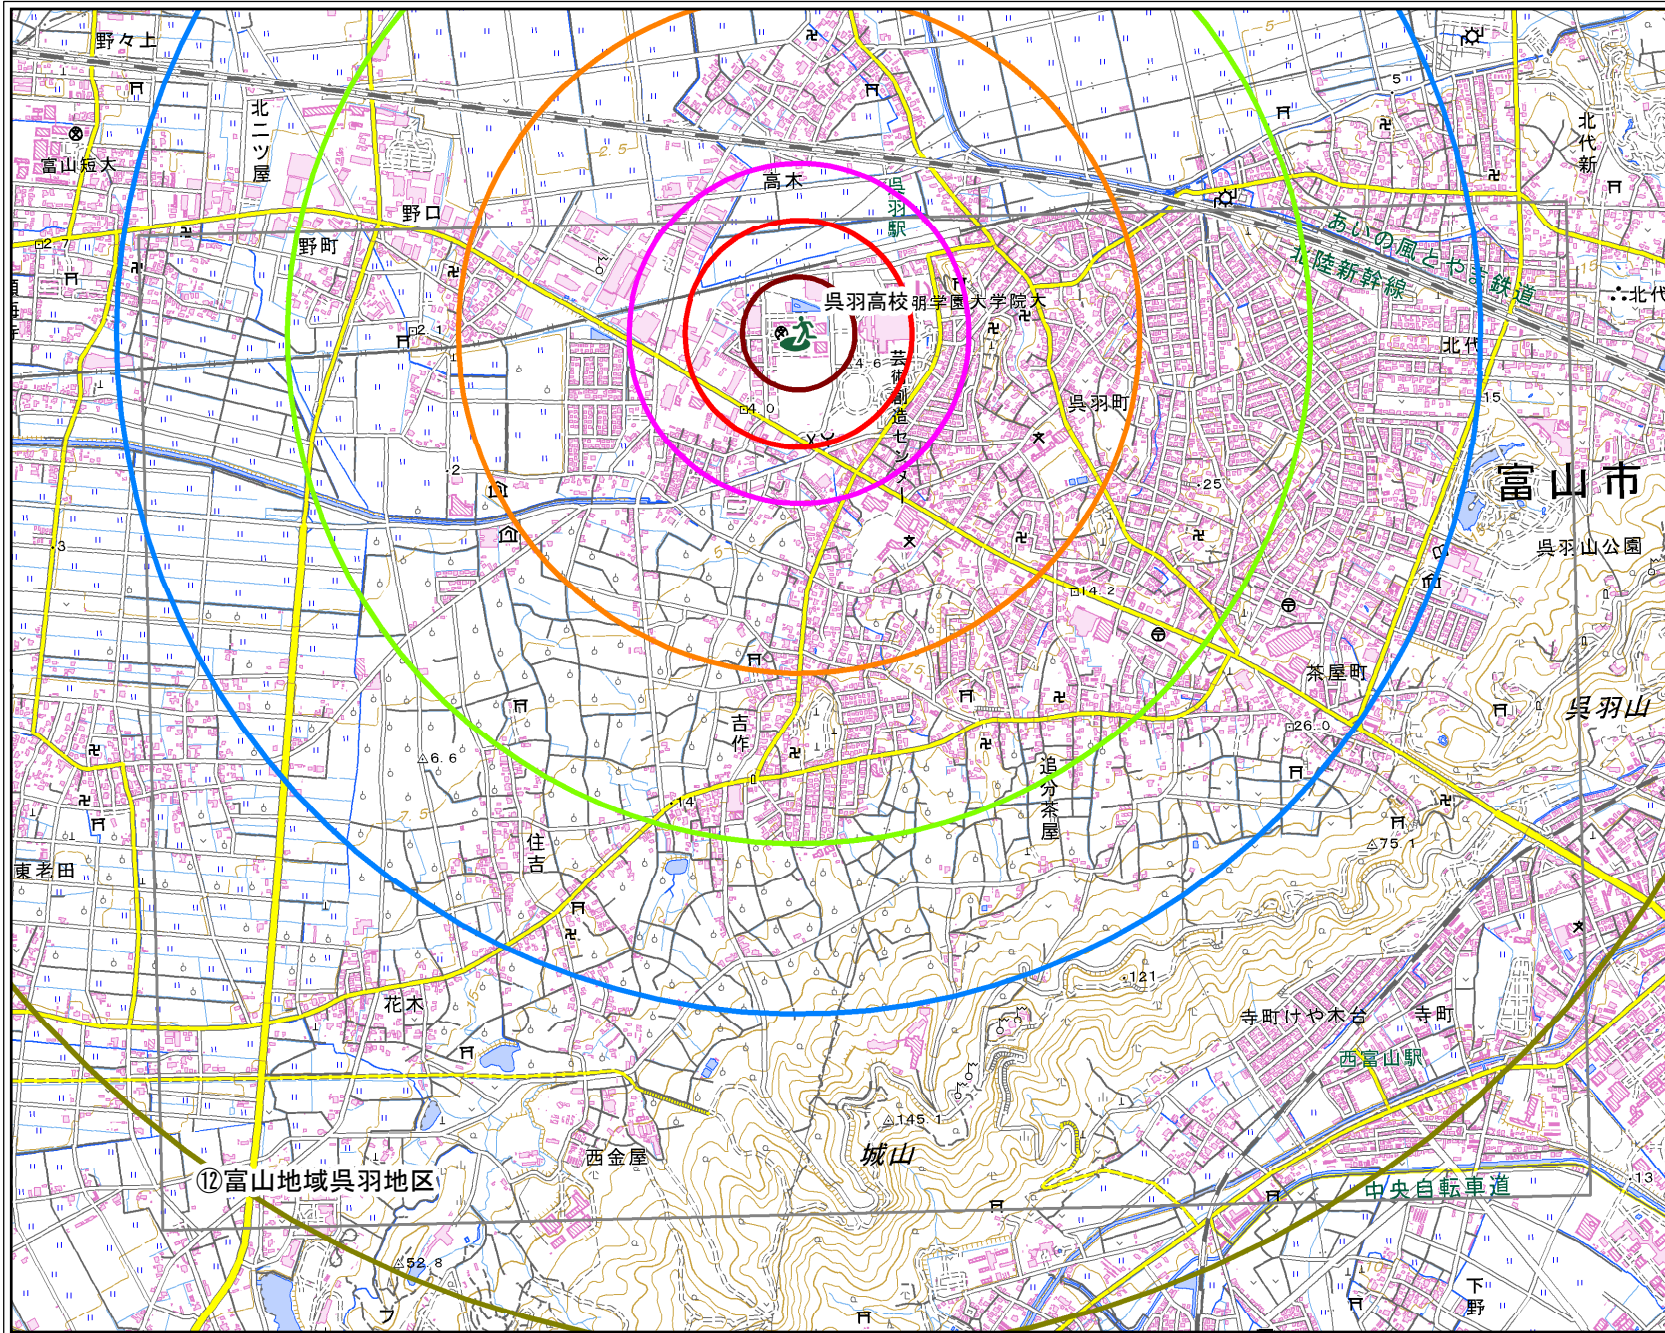

呉羽高校

凡例
 市指定緊急避難場所

- 直線距離(km <分>)
-  0.15km<5分>
 -  0.30km<10分>
 -  0.45km<15分>
 -  0.90km<30分>
 -  1.35km<45分>
 -  1.80km<60分>
 -  2.70km<90分>
 -  マップの範囲

⑫富山地域呉羽地区