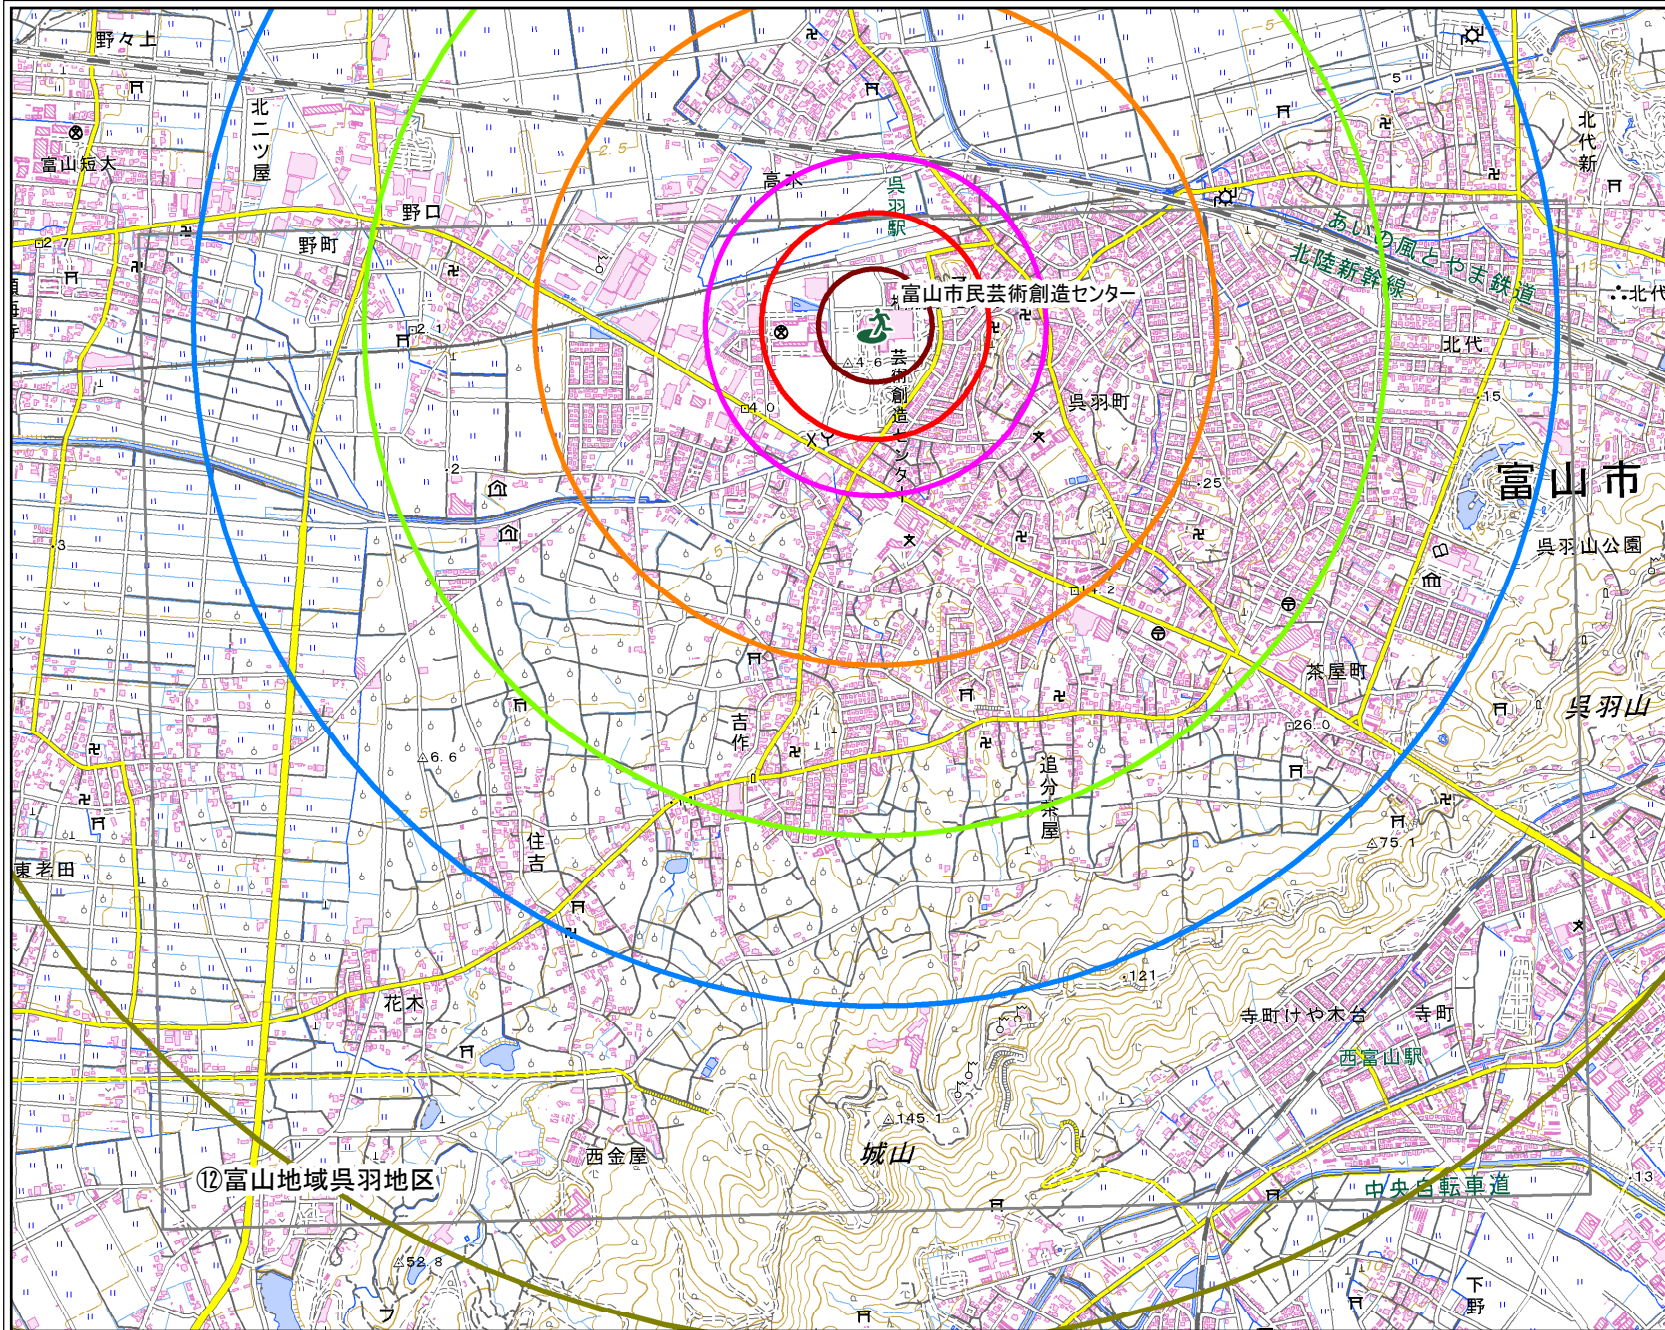

富山市民芸術創造センター

凡例
 市指定緊急避難場所

直線距離(km <分>)

-  0.15km<5分>
-  0.30km<10分>
-  0.45km<15分>
-  0.90km<30分>
-  1.35km<45分>
-  1.80km<60分>
-  2.70km<90分>
-  マップの範囲

⑫富山地域呉羽地区