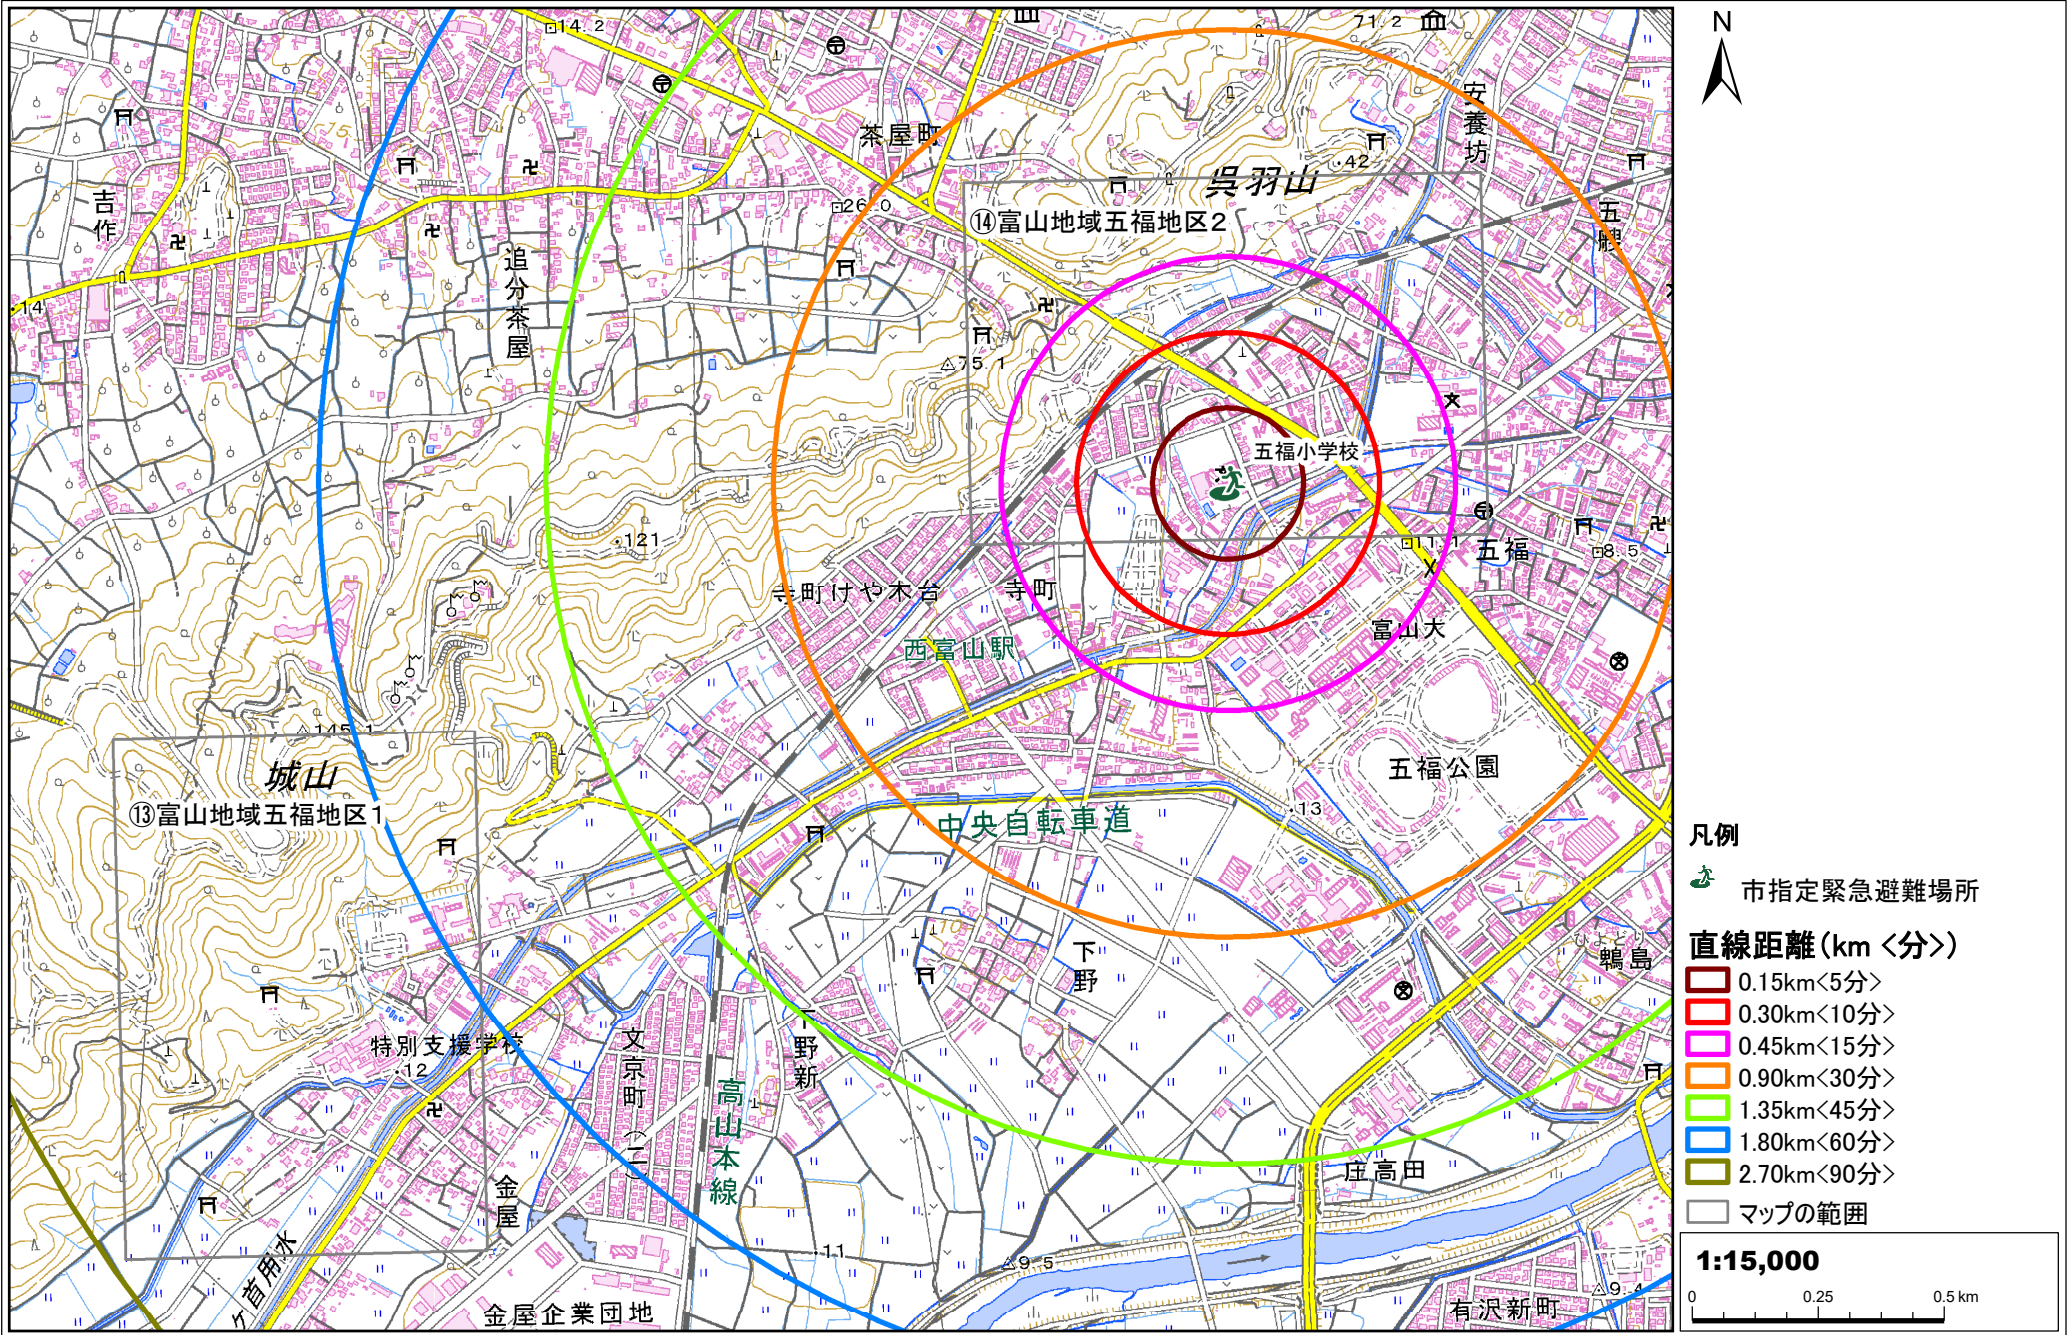

五福小学校

凡例
 市指定緊急避難場所

- 直線距離(km <分>)
-  0.15km <5分>
 -  0.30km <10分>
 -  0.45km <15分>
 -  0.90km <30分>
 -  1.35km <45分>
 -  1.80km <60分>
 -  2.70km <90分>
 -  マップの範囲