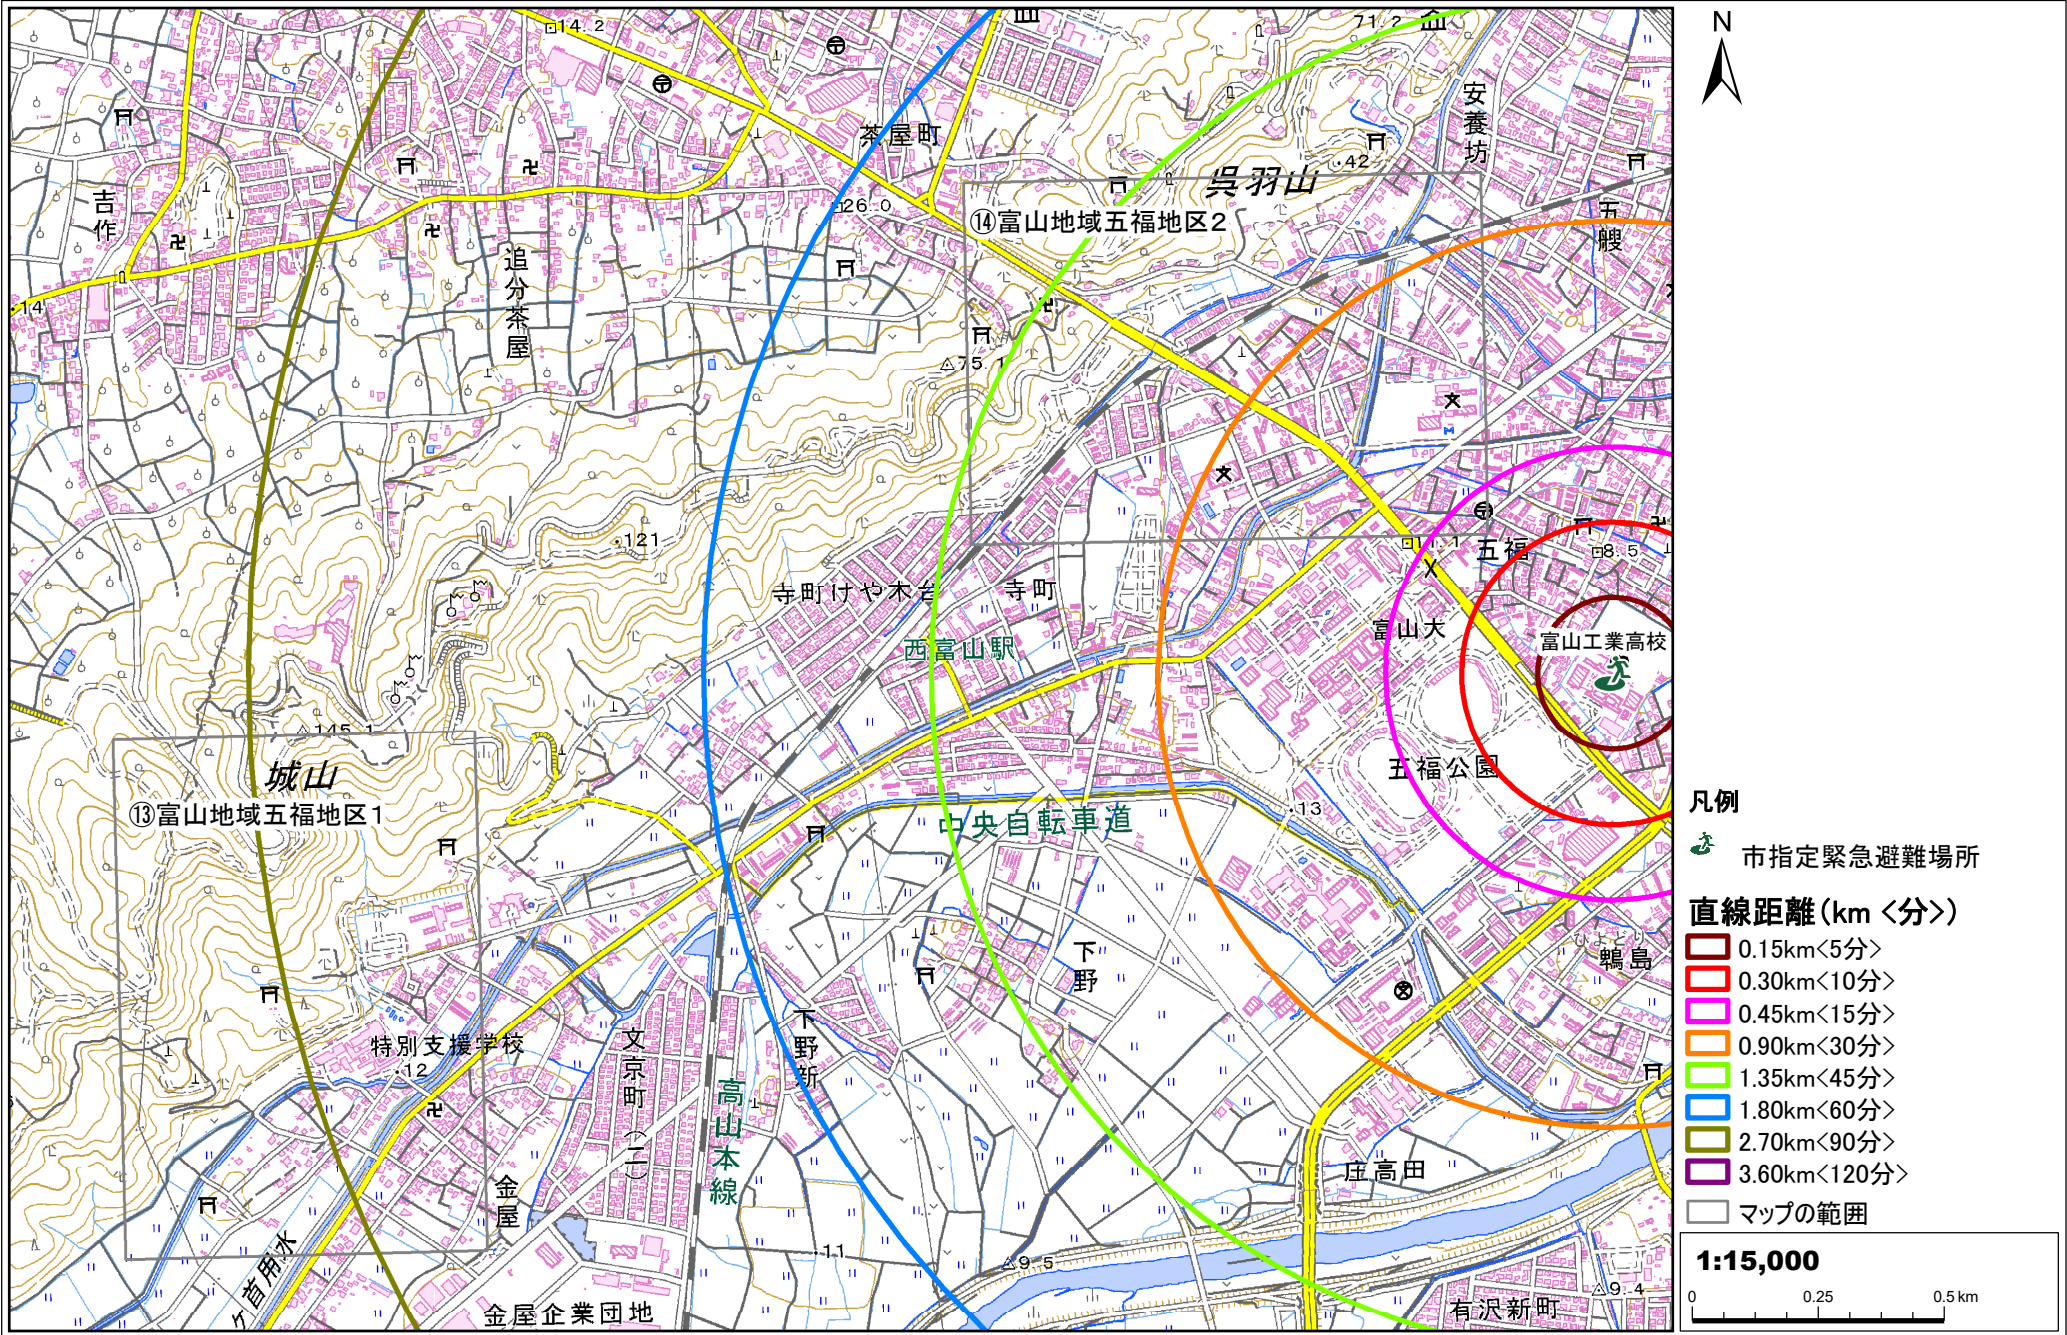

富山工業高校

⑬富山地域五福地区1

⑭富山地域五福地区2

富山工業高校

五福公園

西富山駅

中央自転車道

高山本線

下野新

下野

14.2

26.0

75.1

121

115.1

13