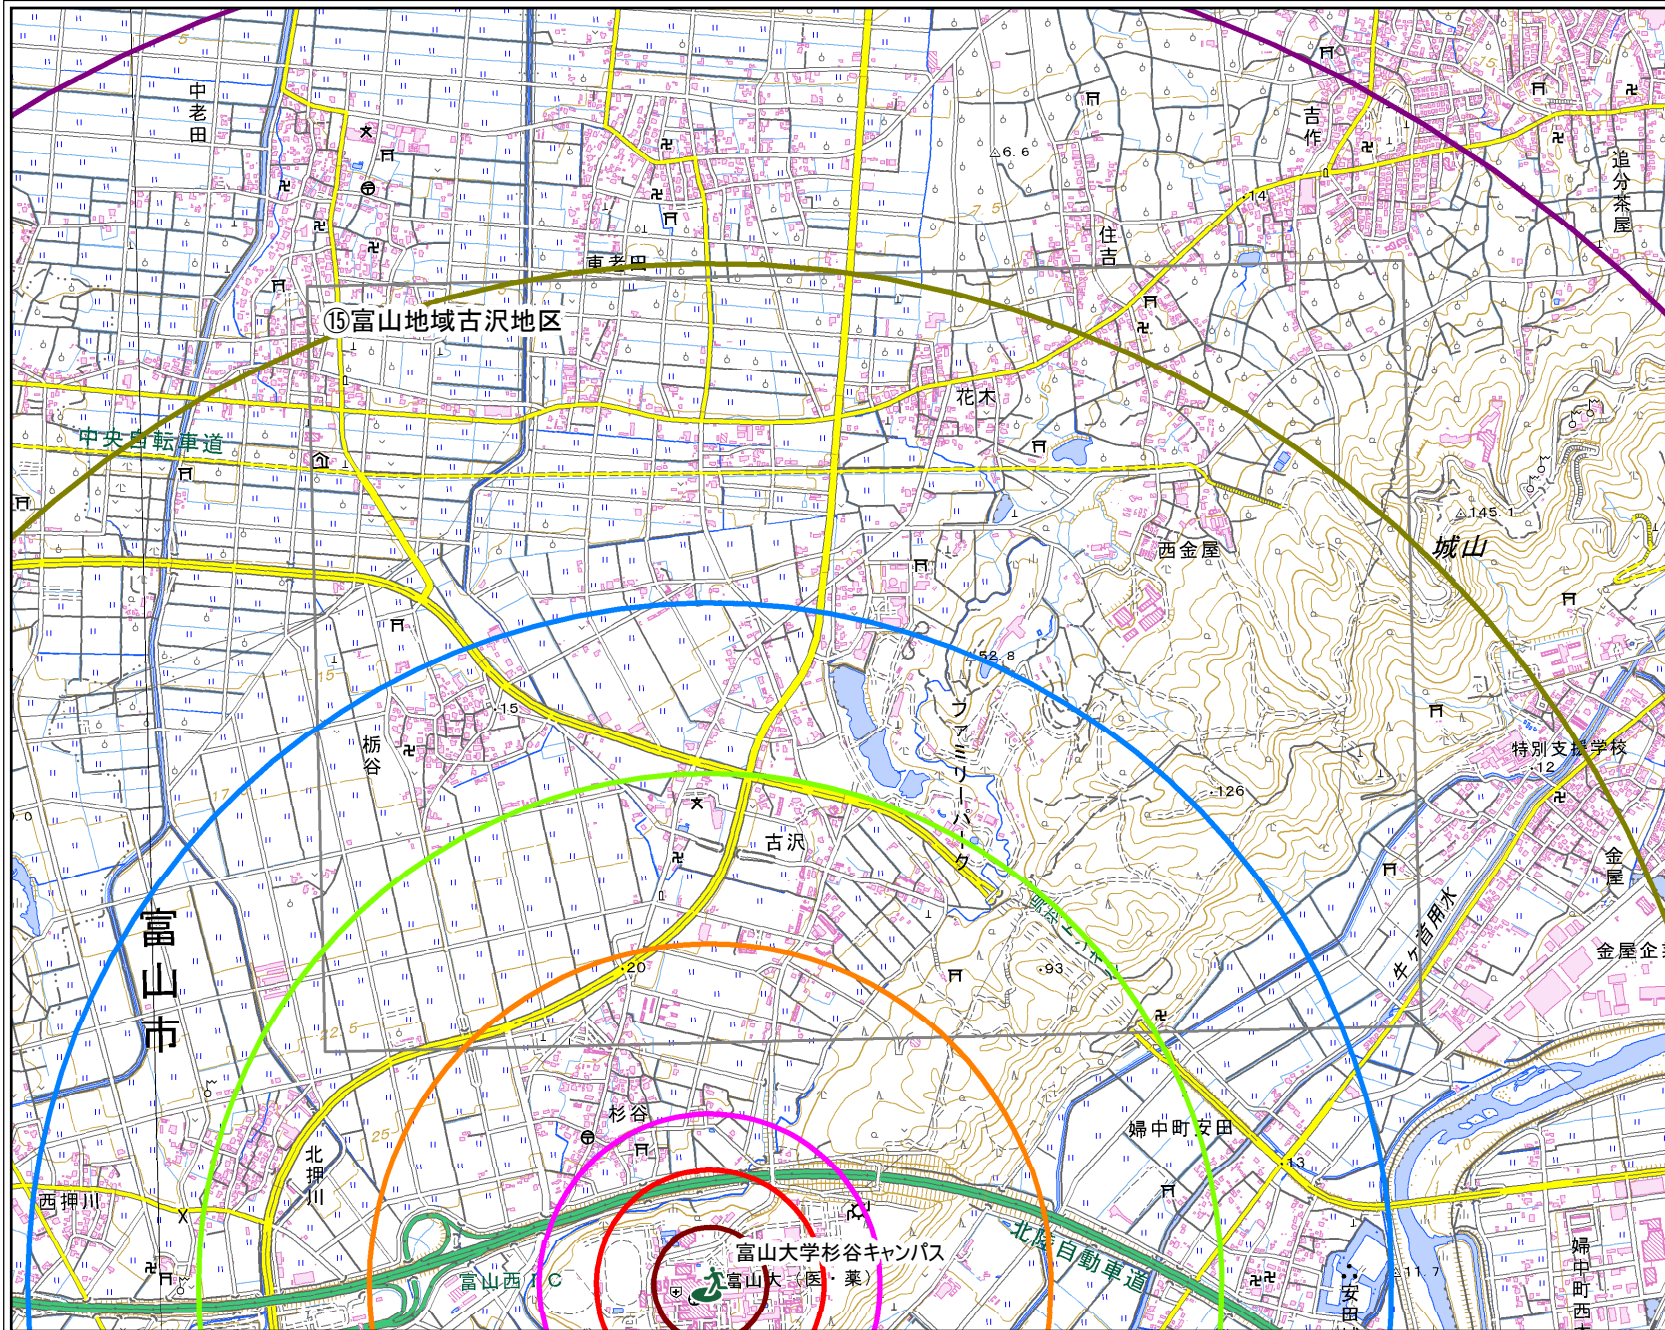

富山大学杉谷キャンパス

凡例

直線距離(km <分)

- 0.15km<5分
- 0.30km<10分
- 0.45km<15分
- 0.90km<30分
- 1.35km<45分
- 1.80km<60分
- 2.70km<90分
- 3.60km<120分
- マップの範囲

1:20,000