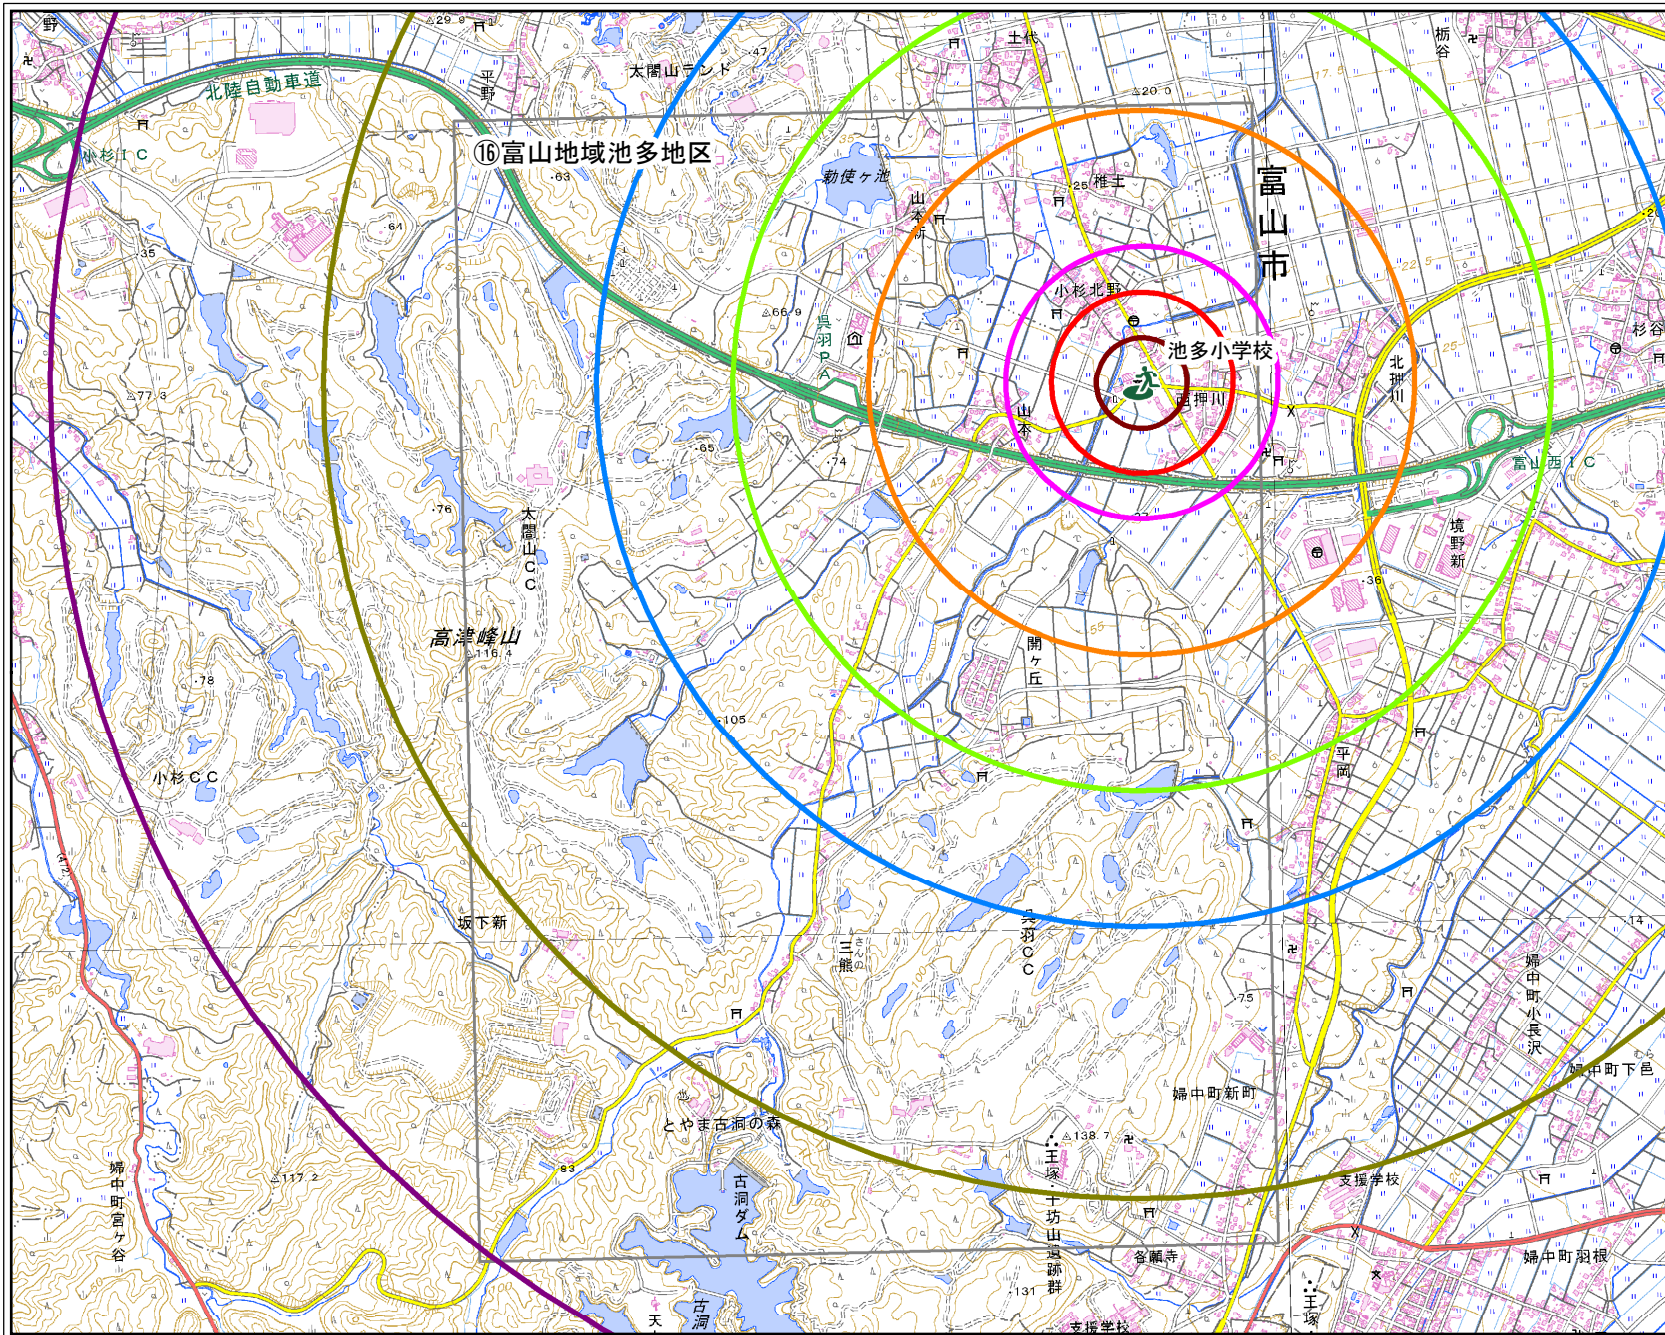

# 池多小学校

- 凡例**
-  市指定緊急避難場所
- 直線距離(km <分>)**
-  0.15km<5分>
  -  0.30km<10分>
  -  0.45km<15分>
  -  0.90km<30分>
  -  1.35km<45分>
  -  1.80km<60分>
  -  2.70km<90分>
  -  3.60km<120分>
  -  マップの範囲