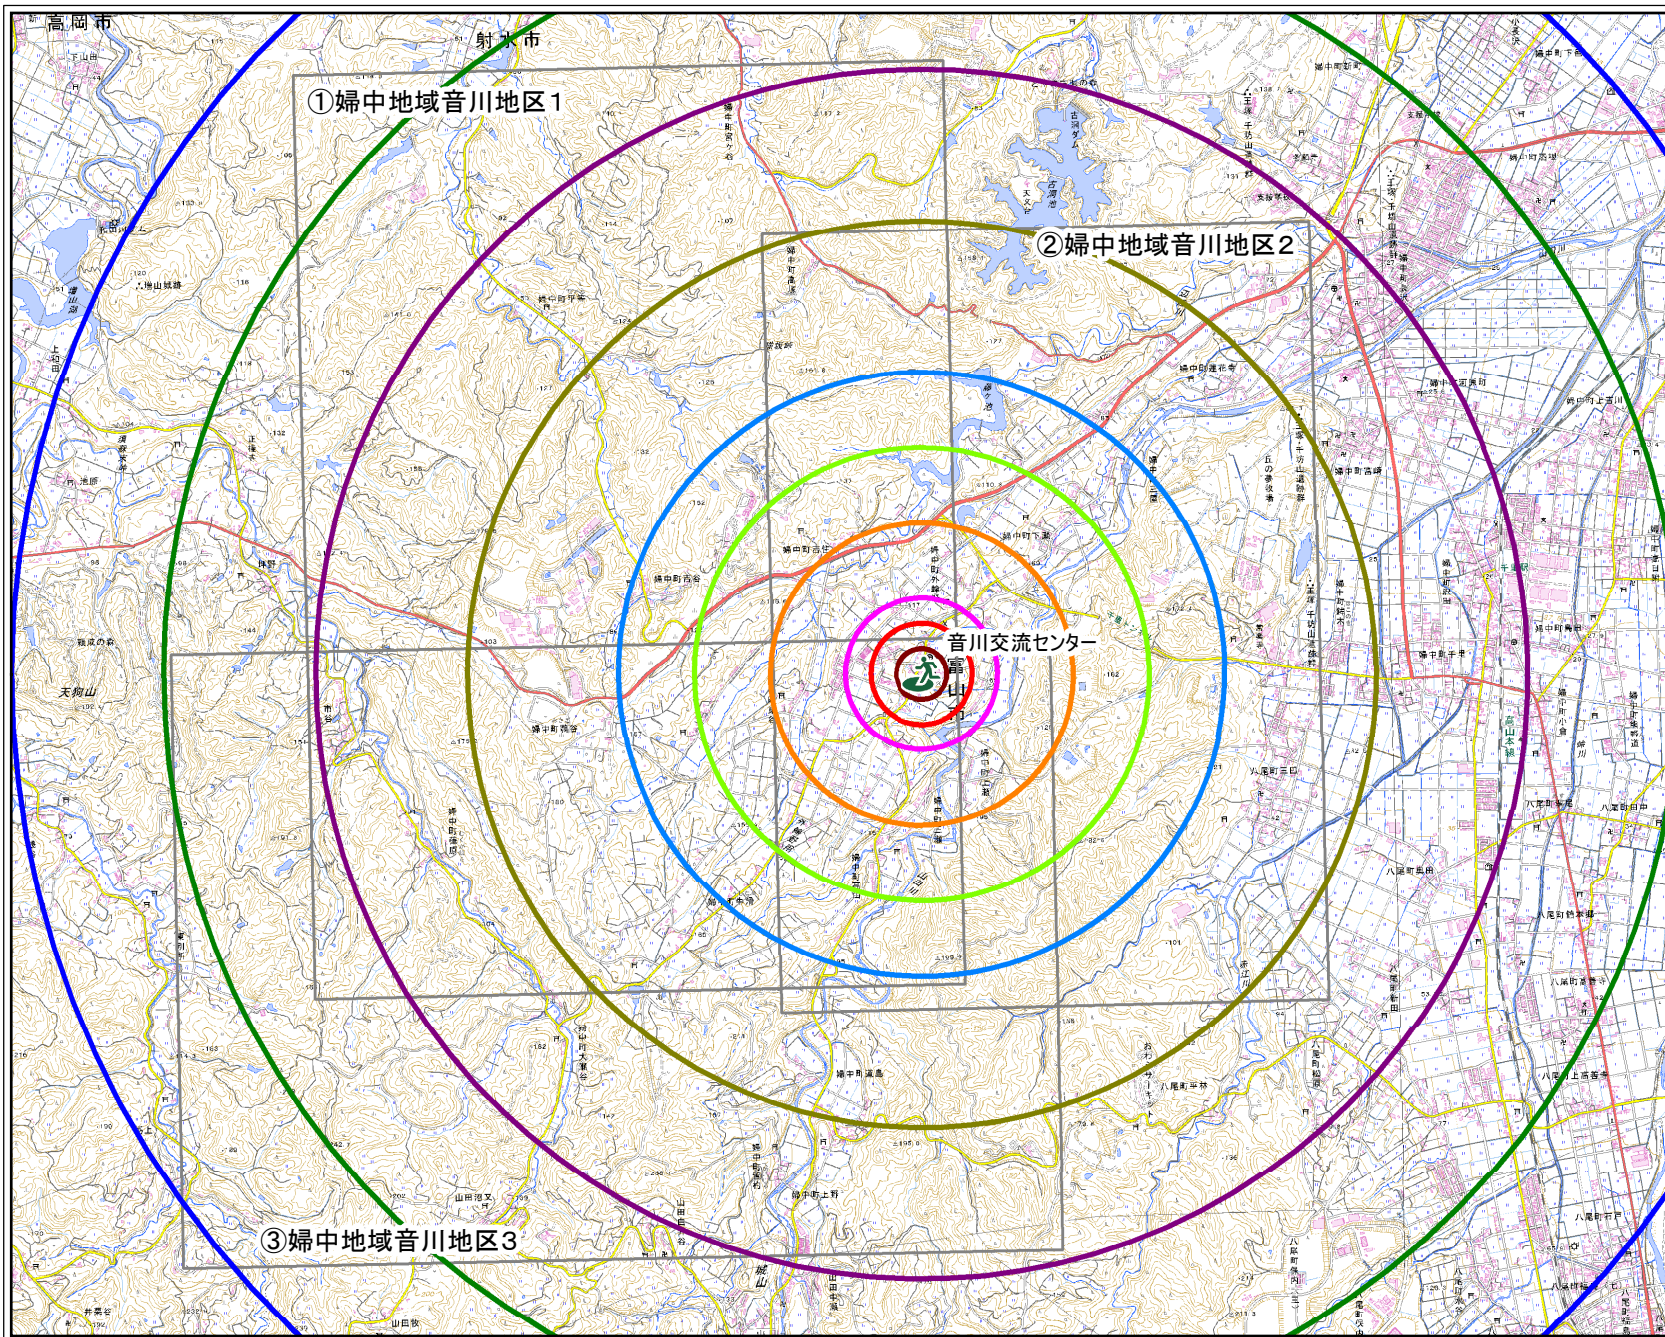

# 音川交流センター

凡例  
 市指定緊急避難場所

### 直線距離(km <分>)

-  0.15km<5分>
-  0.30km<10分>
-  0.45km<15分>
-  0.90km<30分>
-  1.35km<45分>
-  1.80km<60分>
-  2.70km<90分>
-  3.60km<120分>
-  4.50km<150分>
-  5.40km<180分>
-  マップの範囲