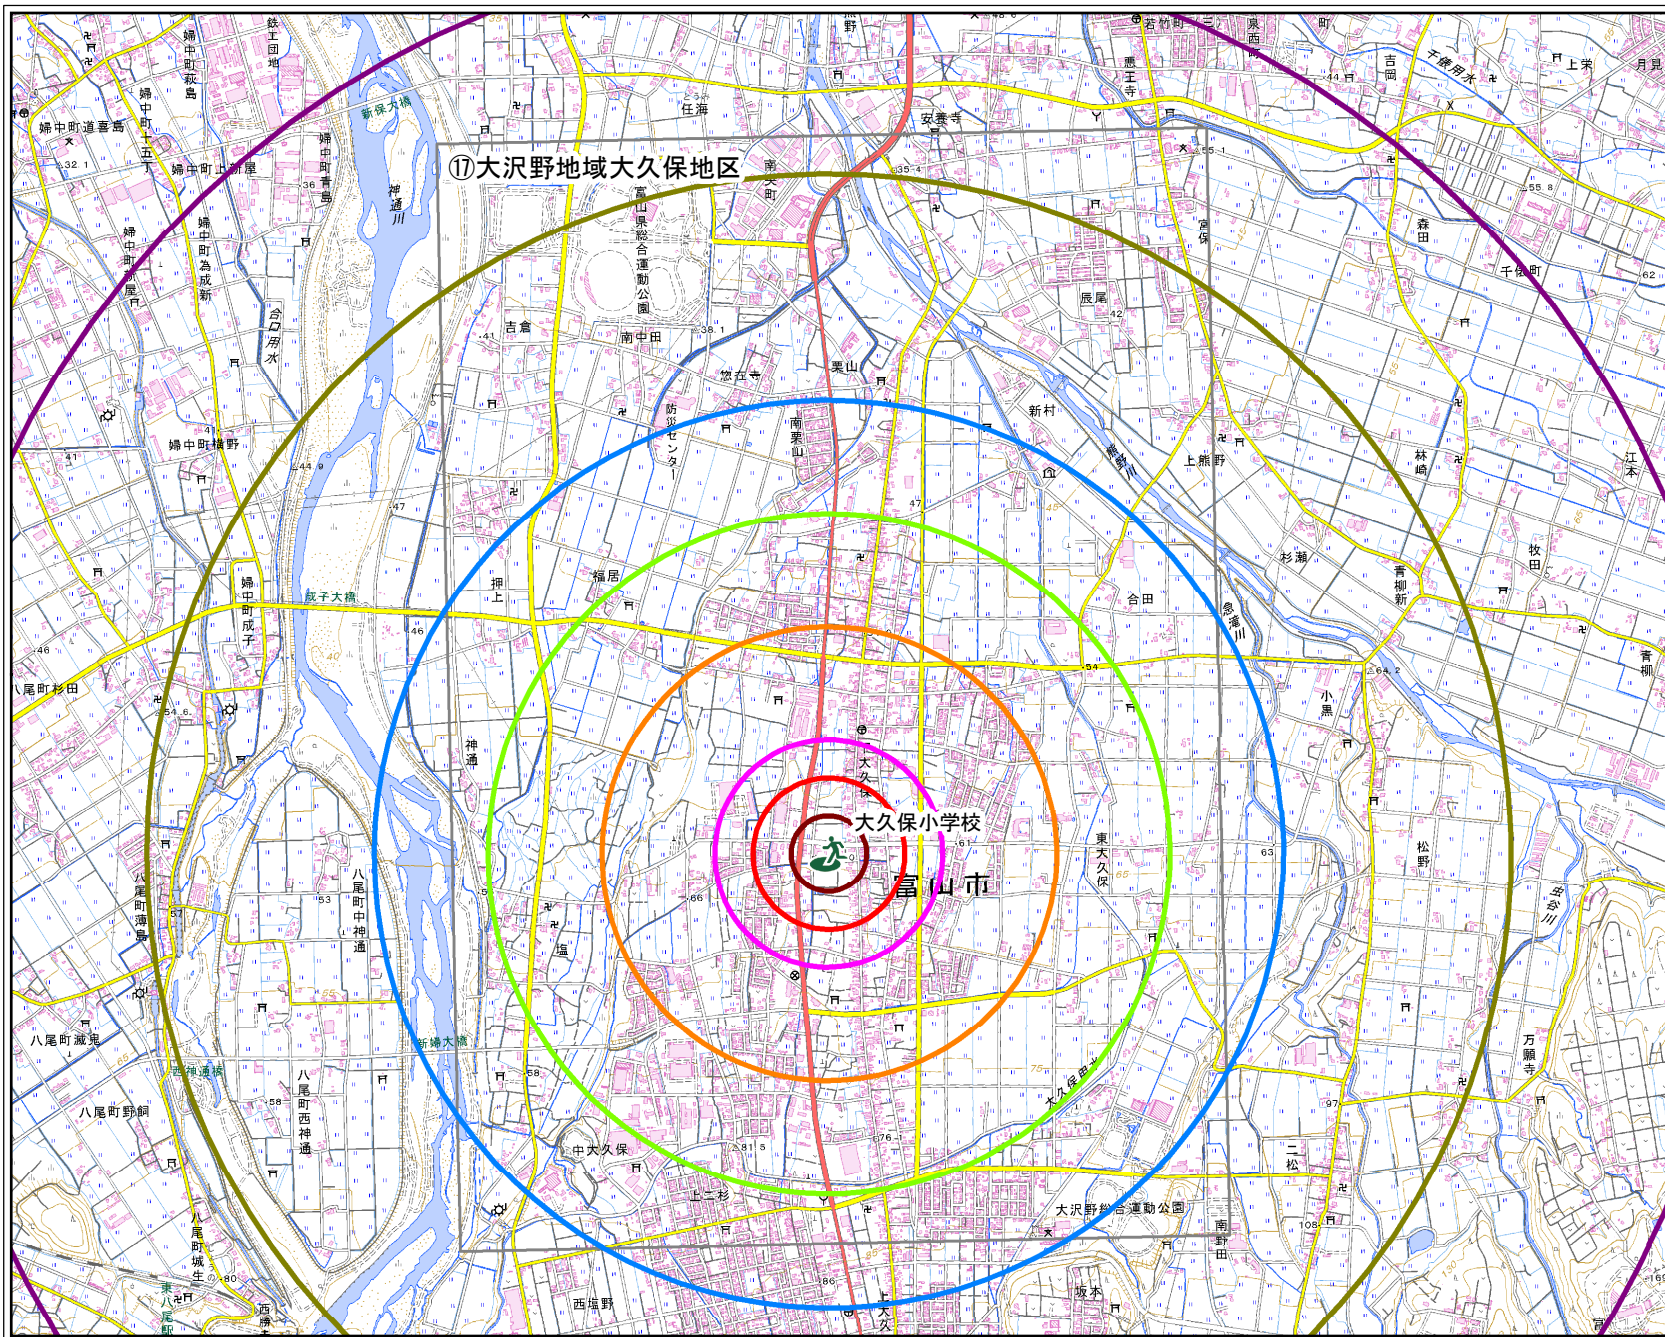

大久保小学校

⑰大沢野地域大久保地区

凡例
 市指定緊急避難場所

直線距離(km < 分)

-  0.15km<5分
-  0.30km<10分
-  0.45km<15分
-  0.90km<30分
-  1.35km<45分
-  1.80km<60分
-  2.70km<90分
-  3.60km<120分
-  マップの範囲