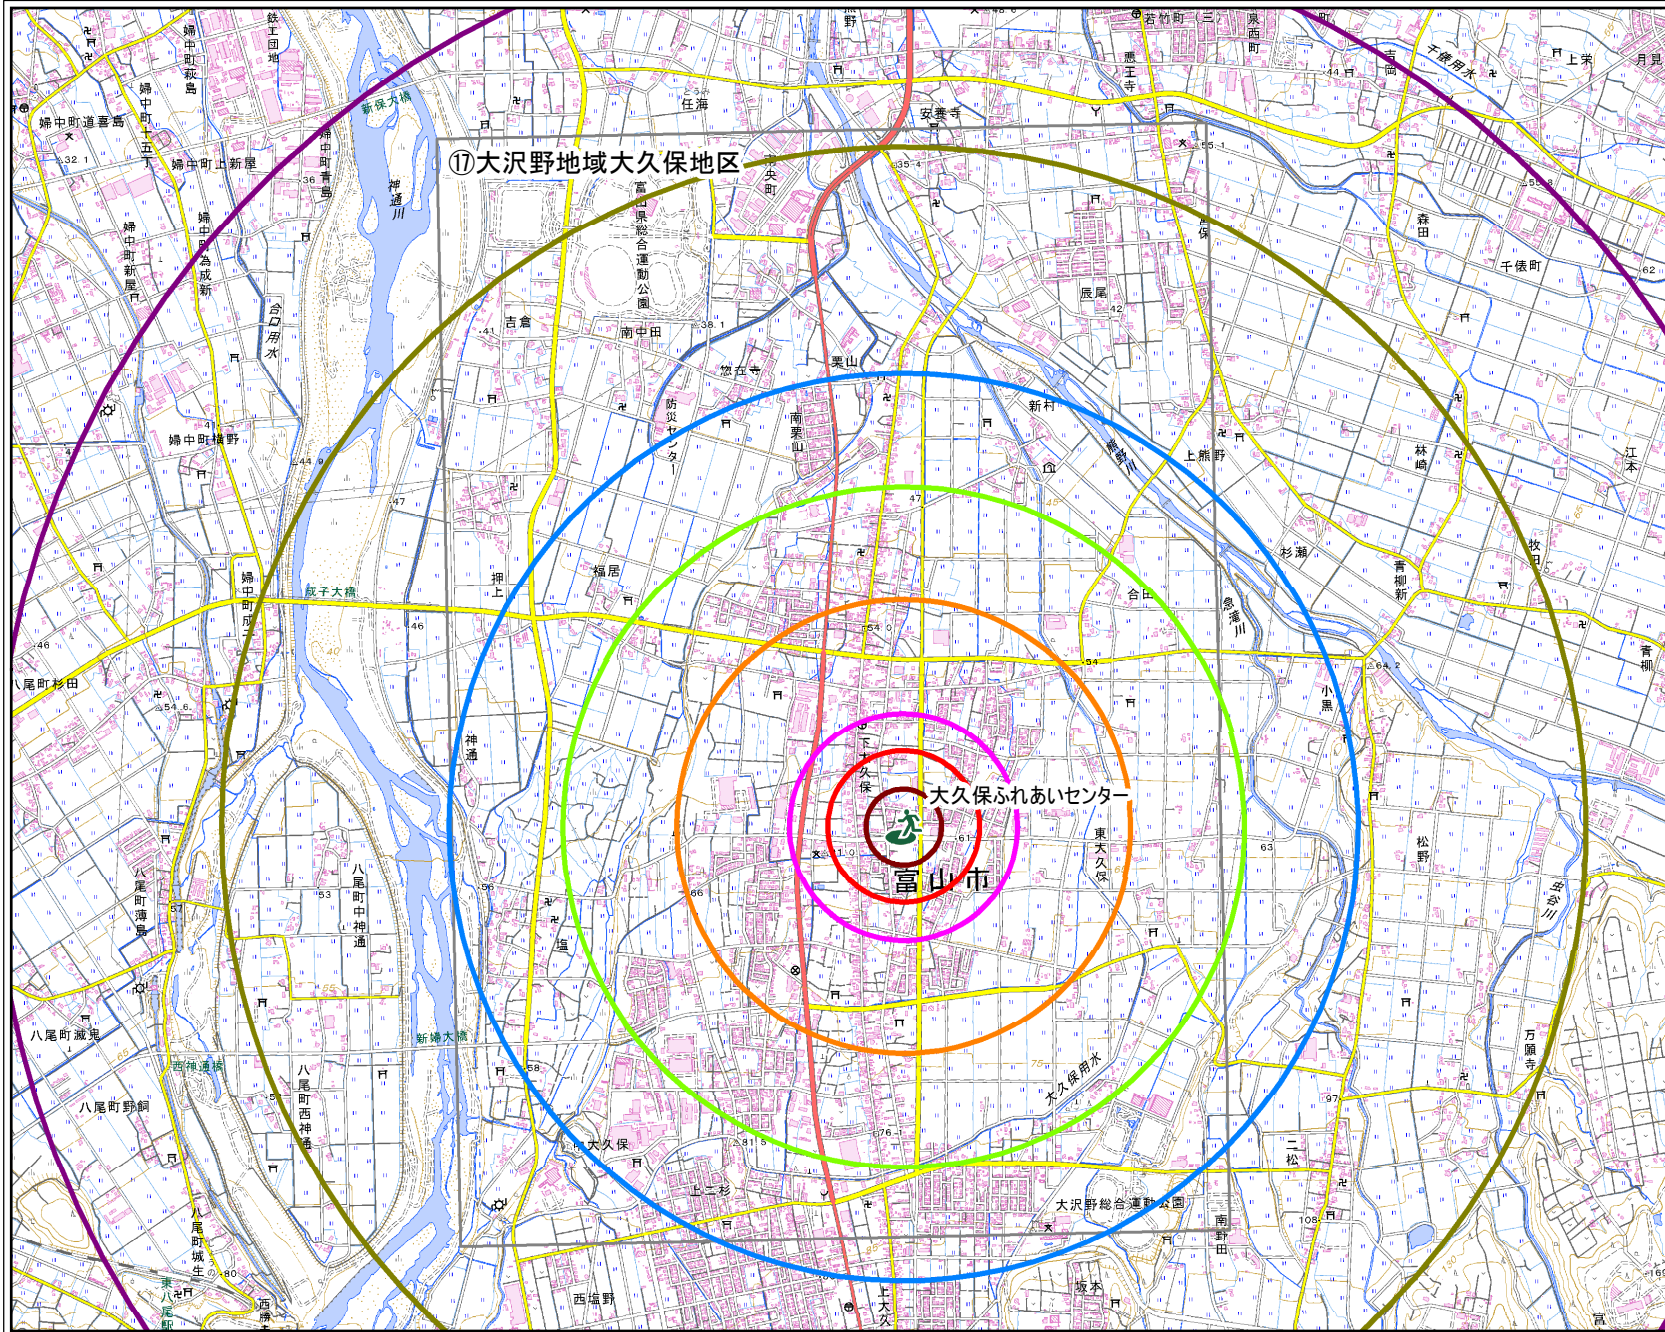

大久保ふれあいセンター

凡例
 市指定緊急避難場所

直線距離(km <分>)

-  0.15km<5分>
-  0.30km<10分>
-  0.45km<15分>
-  0.90km<30分>
-  1.35km<45分>
-  1.80km<60分>
-  2.70km<90分>
-  3.60km<120分>
-  マップの範囲