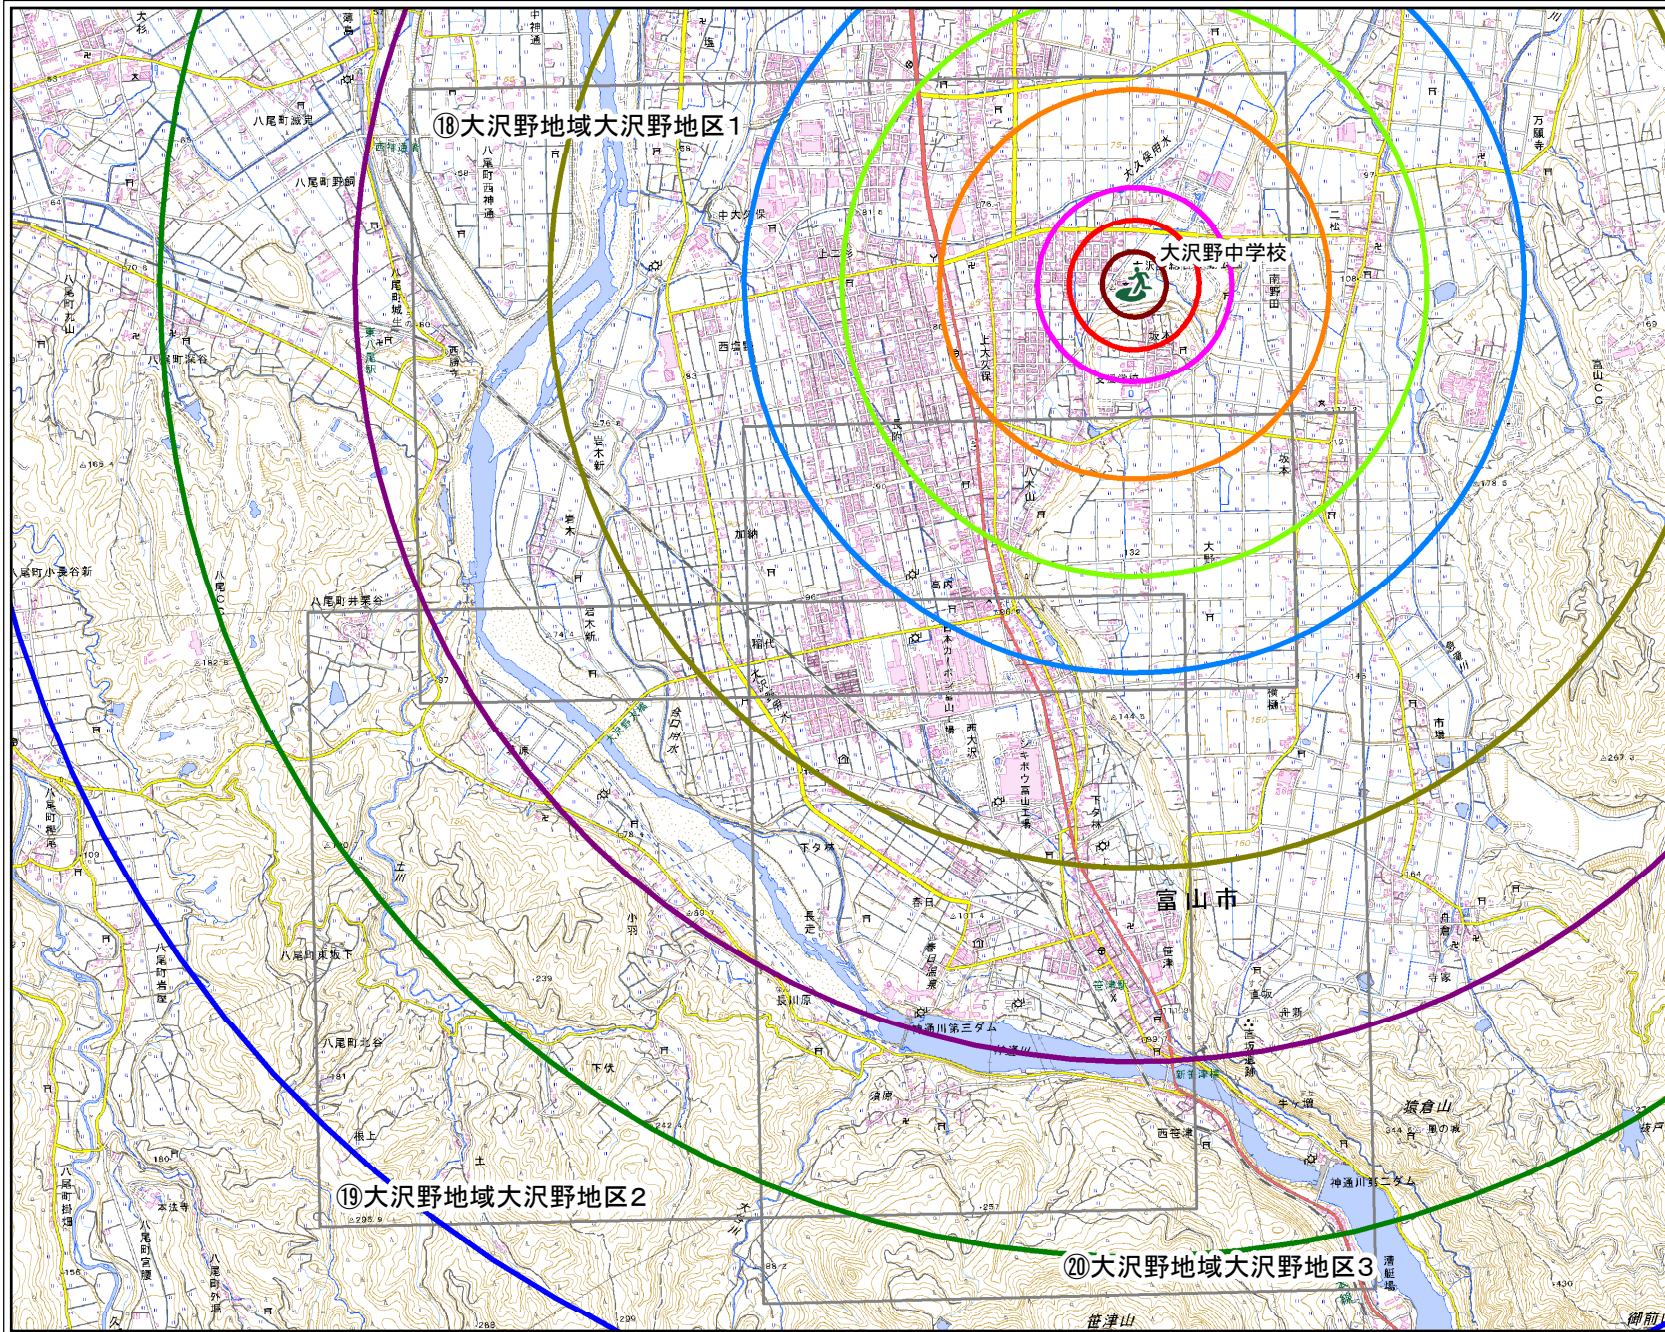

# 大沢野中学校

## 凡例

 市指定緊急避難場所

## 直線距離(km <分>)

-  0.15km<5分>
-  0.30km<10分>
-  0.45km<15分>
-  0.90km<30分>
-  1.35km<45分>
-  1.80km<60分>
-  2.70km<90分>
-  3.60km<120分>
-  4.50km<150分>
-  5.40km<180分>

 マップの範囲

1:35,000