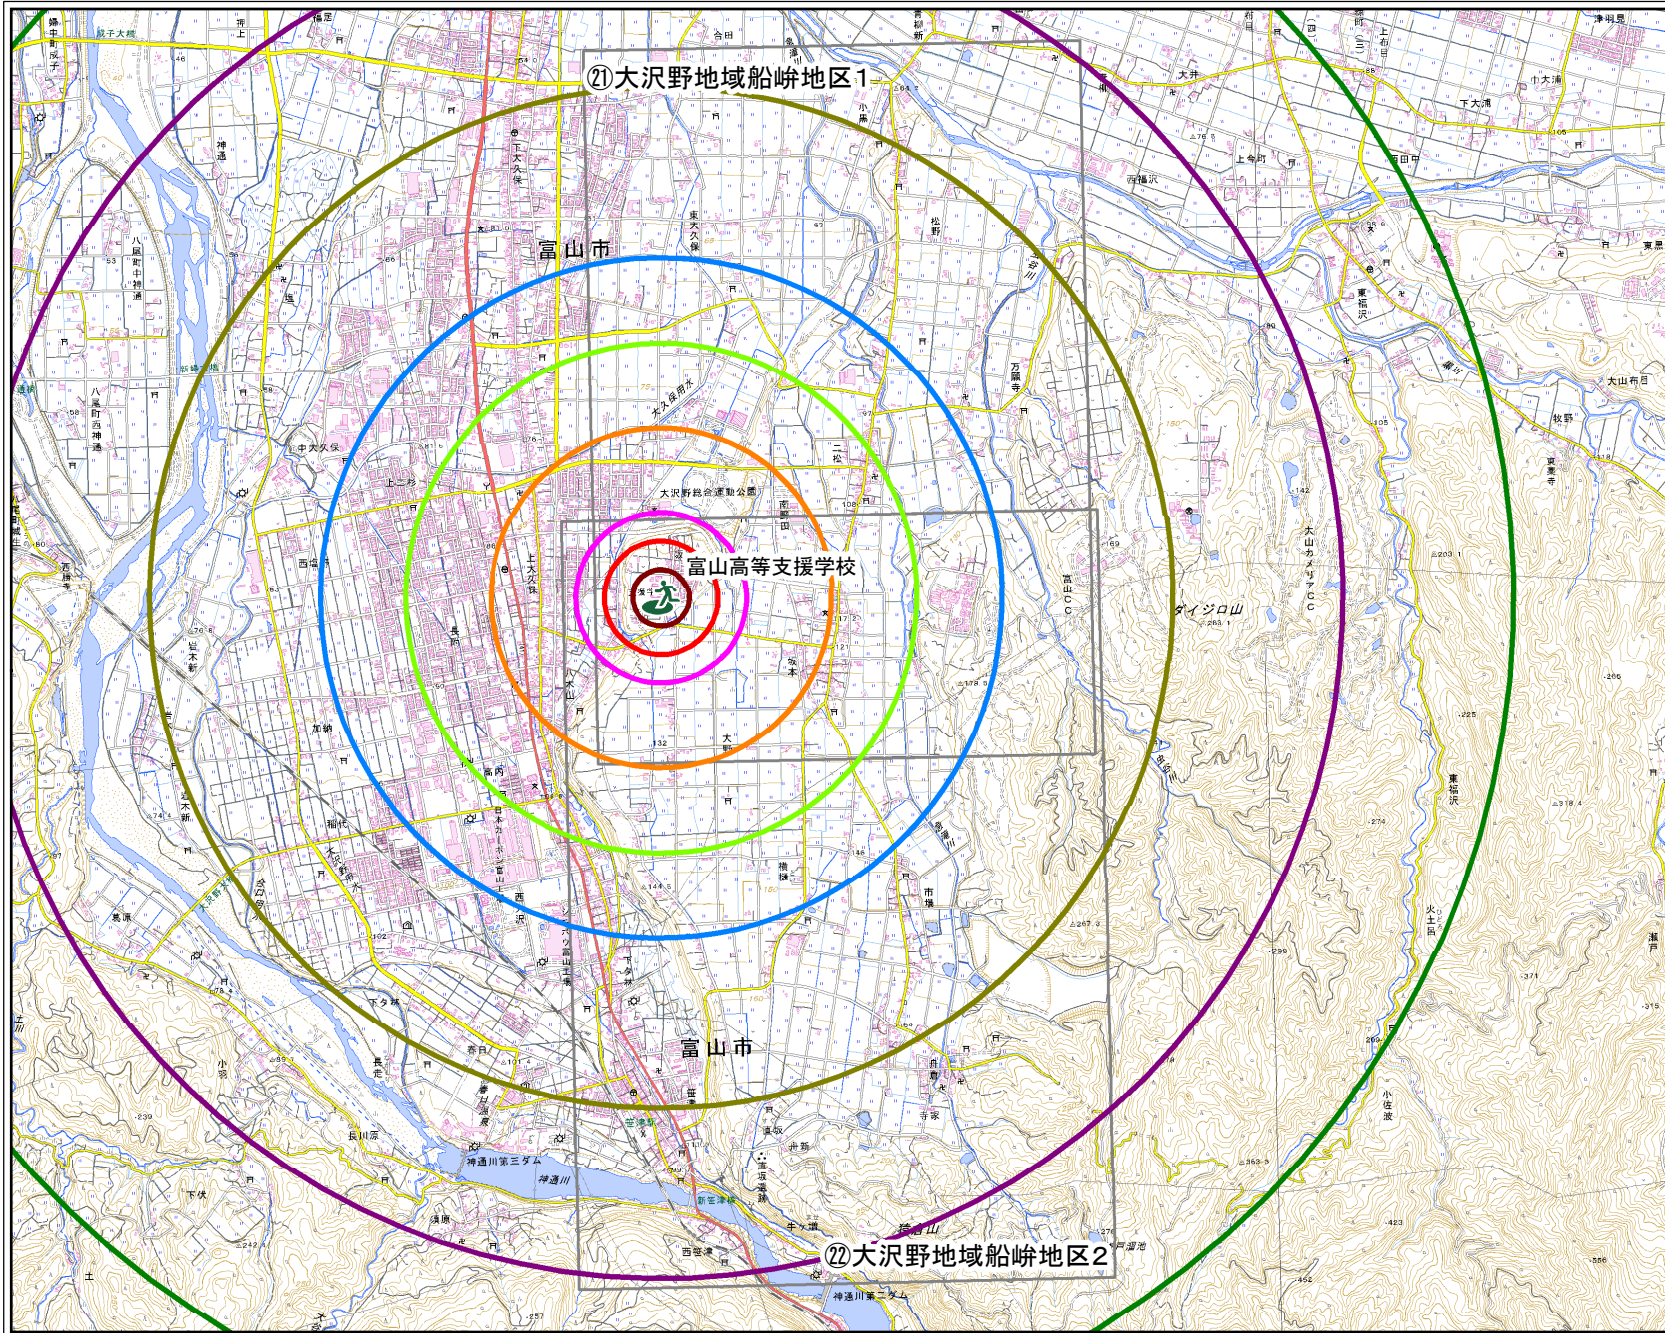

富山高等支援学校

凡例

 市指定緊急避難場所

直線距離(km <分>)

-  0.15km<5分>
-  0.30km<10分>
-  0.45km<15分>
-  0.90km<30分>
-  1.35km<45分>
-  1.80km<60分>
-  2.70km<90分>
-  3.60km<120分>
-  4.50km<150分>
-  マップの範囲

1:40,000