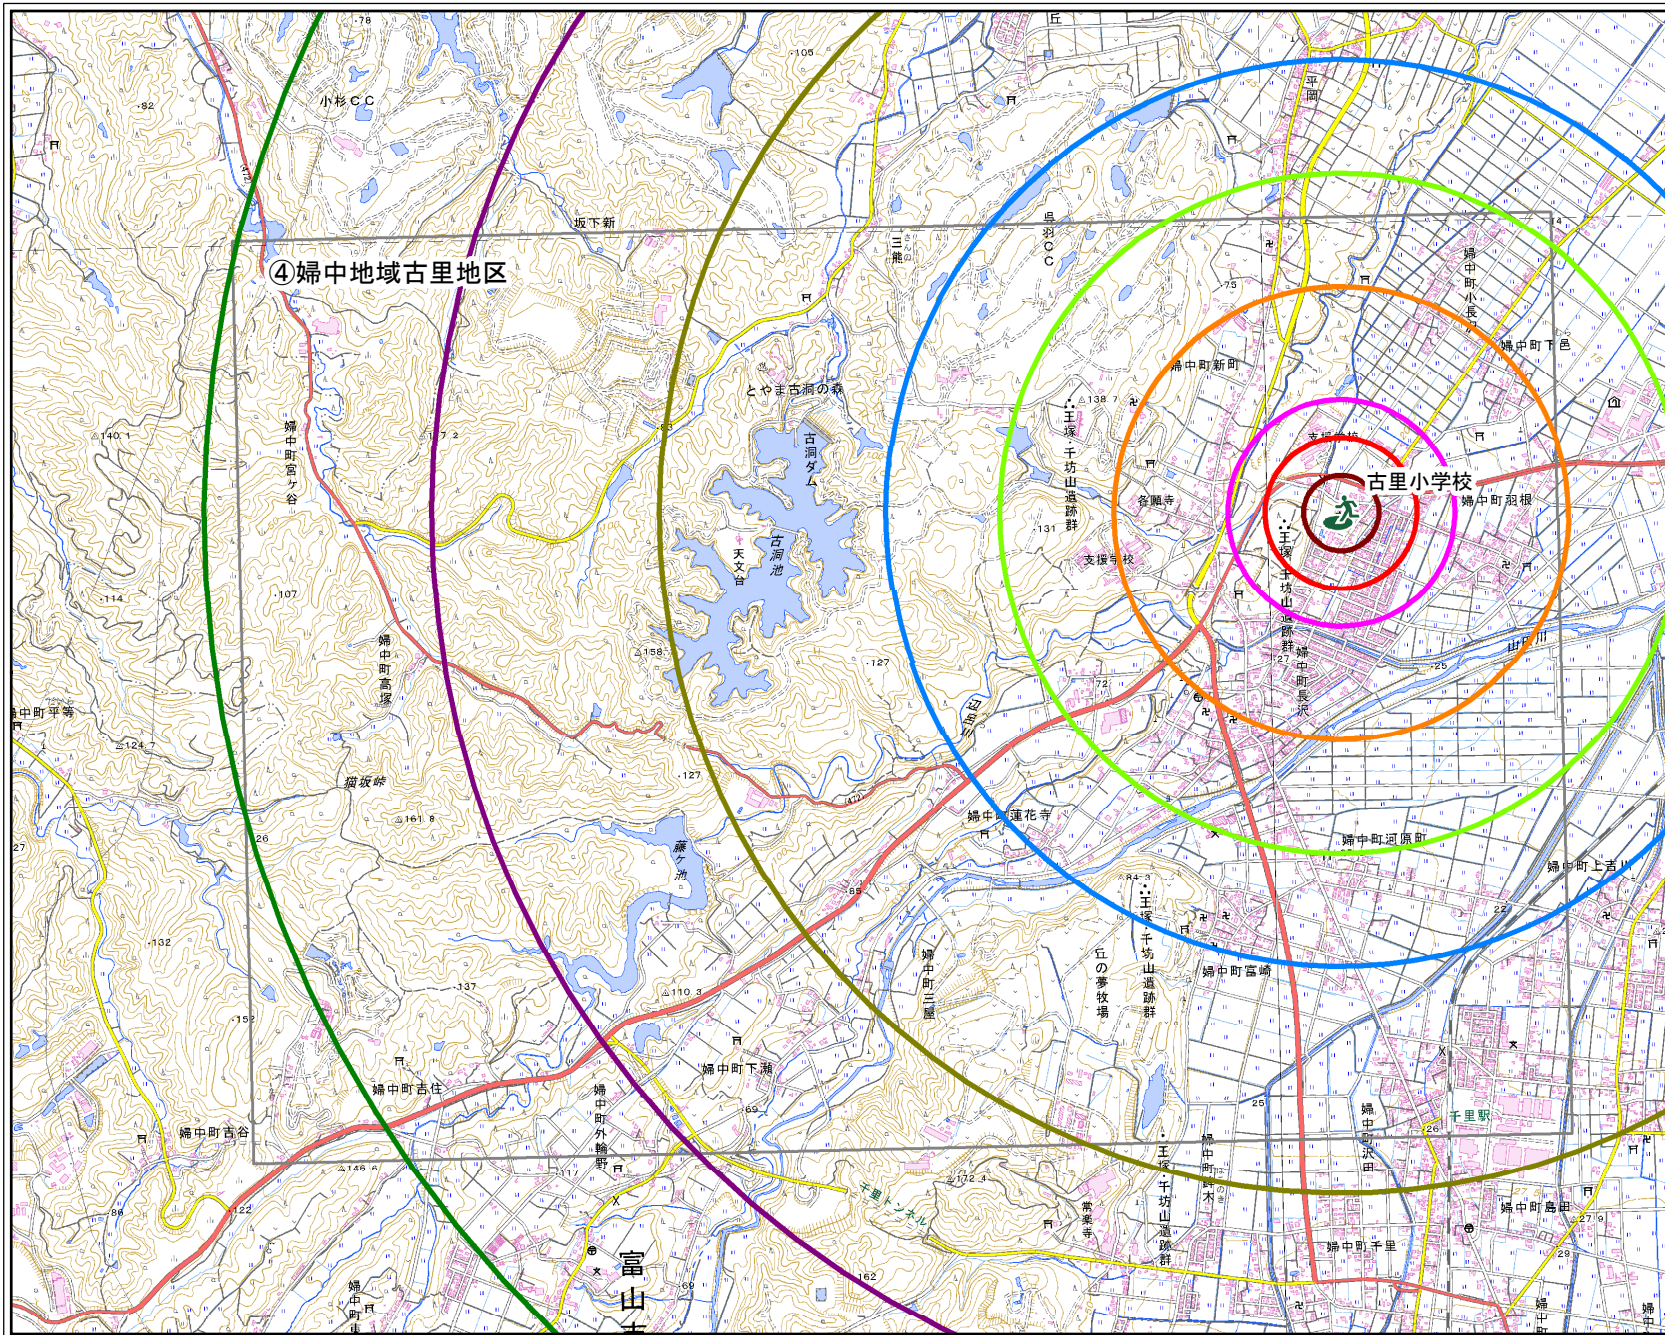

古里小学校

凡例

 市指定緊急避難場所

直線距離(km <分>)

-  0.15km<5分>
-  0.30km<10分>
-  0.45km<15分>
-  0.90km<30分>
-  1.35km<45分>
-  1.80km<60分>
-  2.70km<90分>
-  3.60km<120分>
-  4.50km<150分>
-  マップの範囲

1:30,000