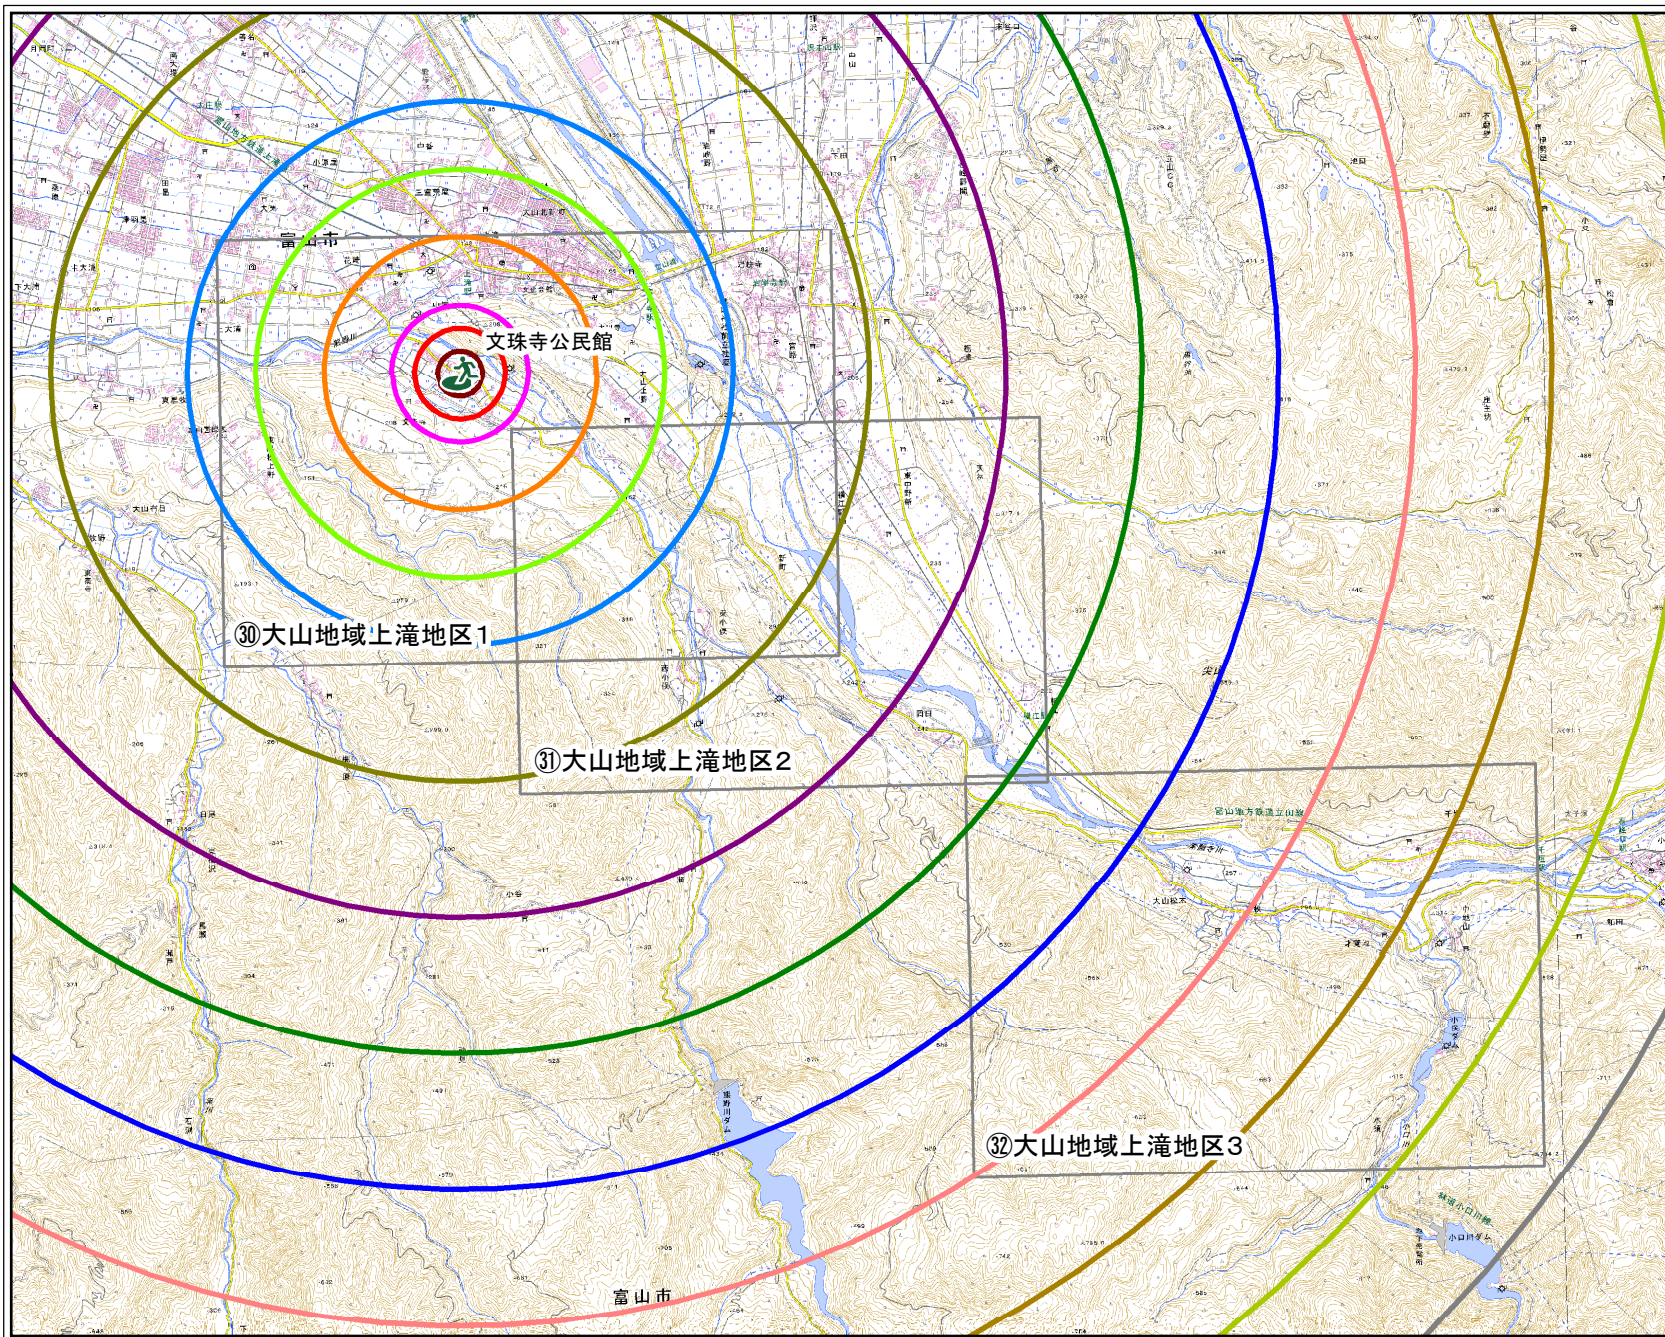

## 凡例

 市指定緊急避難場所

## 直線距離(km <分>)

-  0.15km<5分>
-  0.30km<10分>
-  0.45km<15分>
-  0.90km<30分>
-  1.35km<45分>
-  1.80km<60分>
-  2.70km<90分>
-  3.60km<120分>
-  4.50km<150分>
-  5.40km<180分>
-  6.30km<210分>
-  7.20km<240分>
-  8.10km<270分>
-  9.00km<300分>
-  マップの範囲