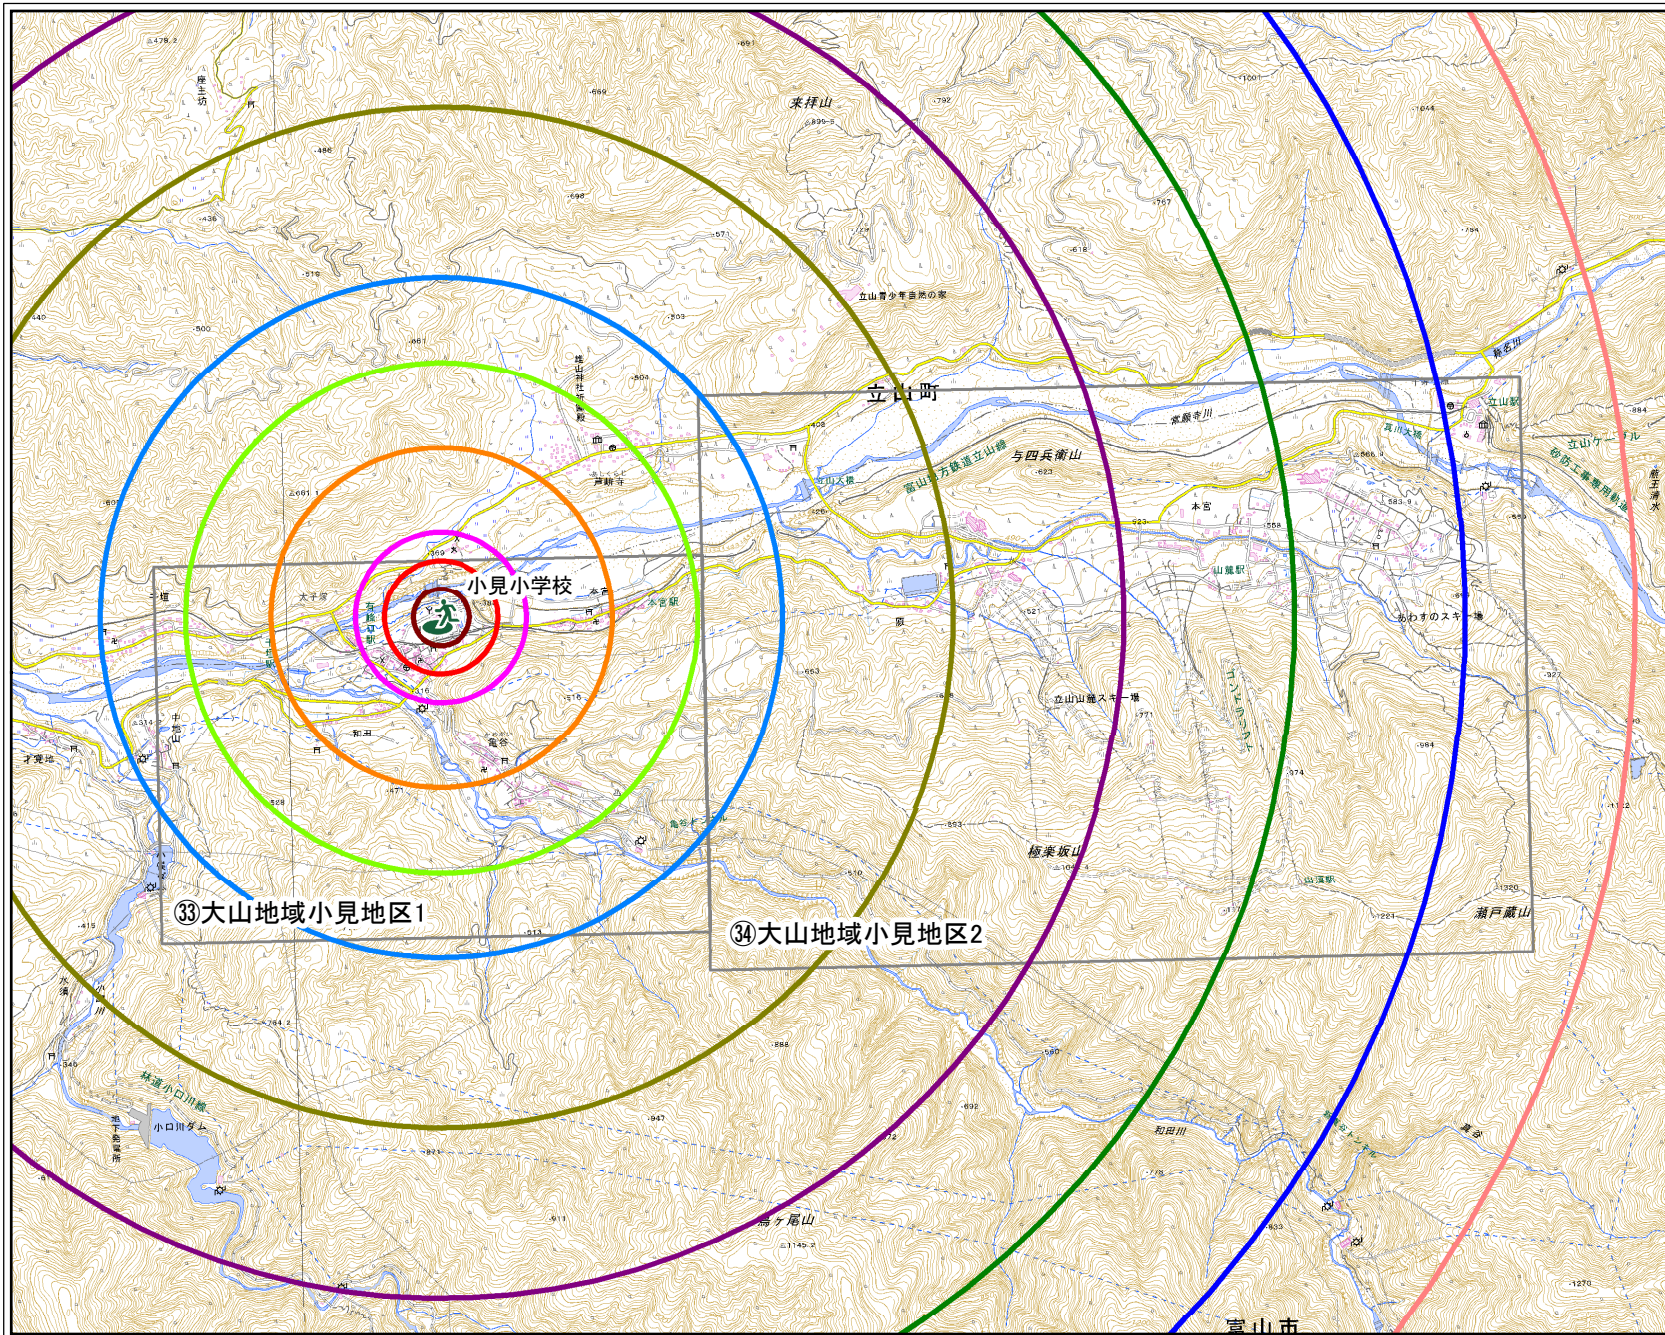

# 小見小学校

- 凡例**
-  市指定緊急避難場所
  - 直線距離(km <分>)**
  -  0.15km<5分>
  -  0.30km<10分>
  -  0.45km<15分>
  -  0.90km<30分>
  -  1.35km<45分>
  -  1.80km<60分>
  -  2.70km<90分>
  -  3.60km<120分>
  -  4.50km<150分>
  -  5.40km<180分>
  -  6.30km<210分>
  -  マップの範囲