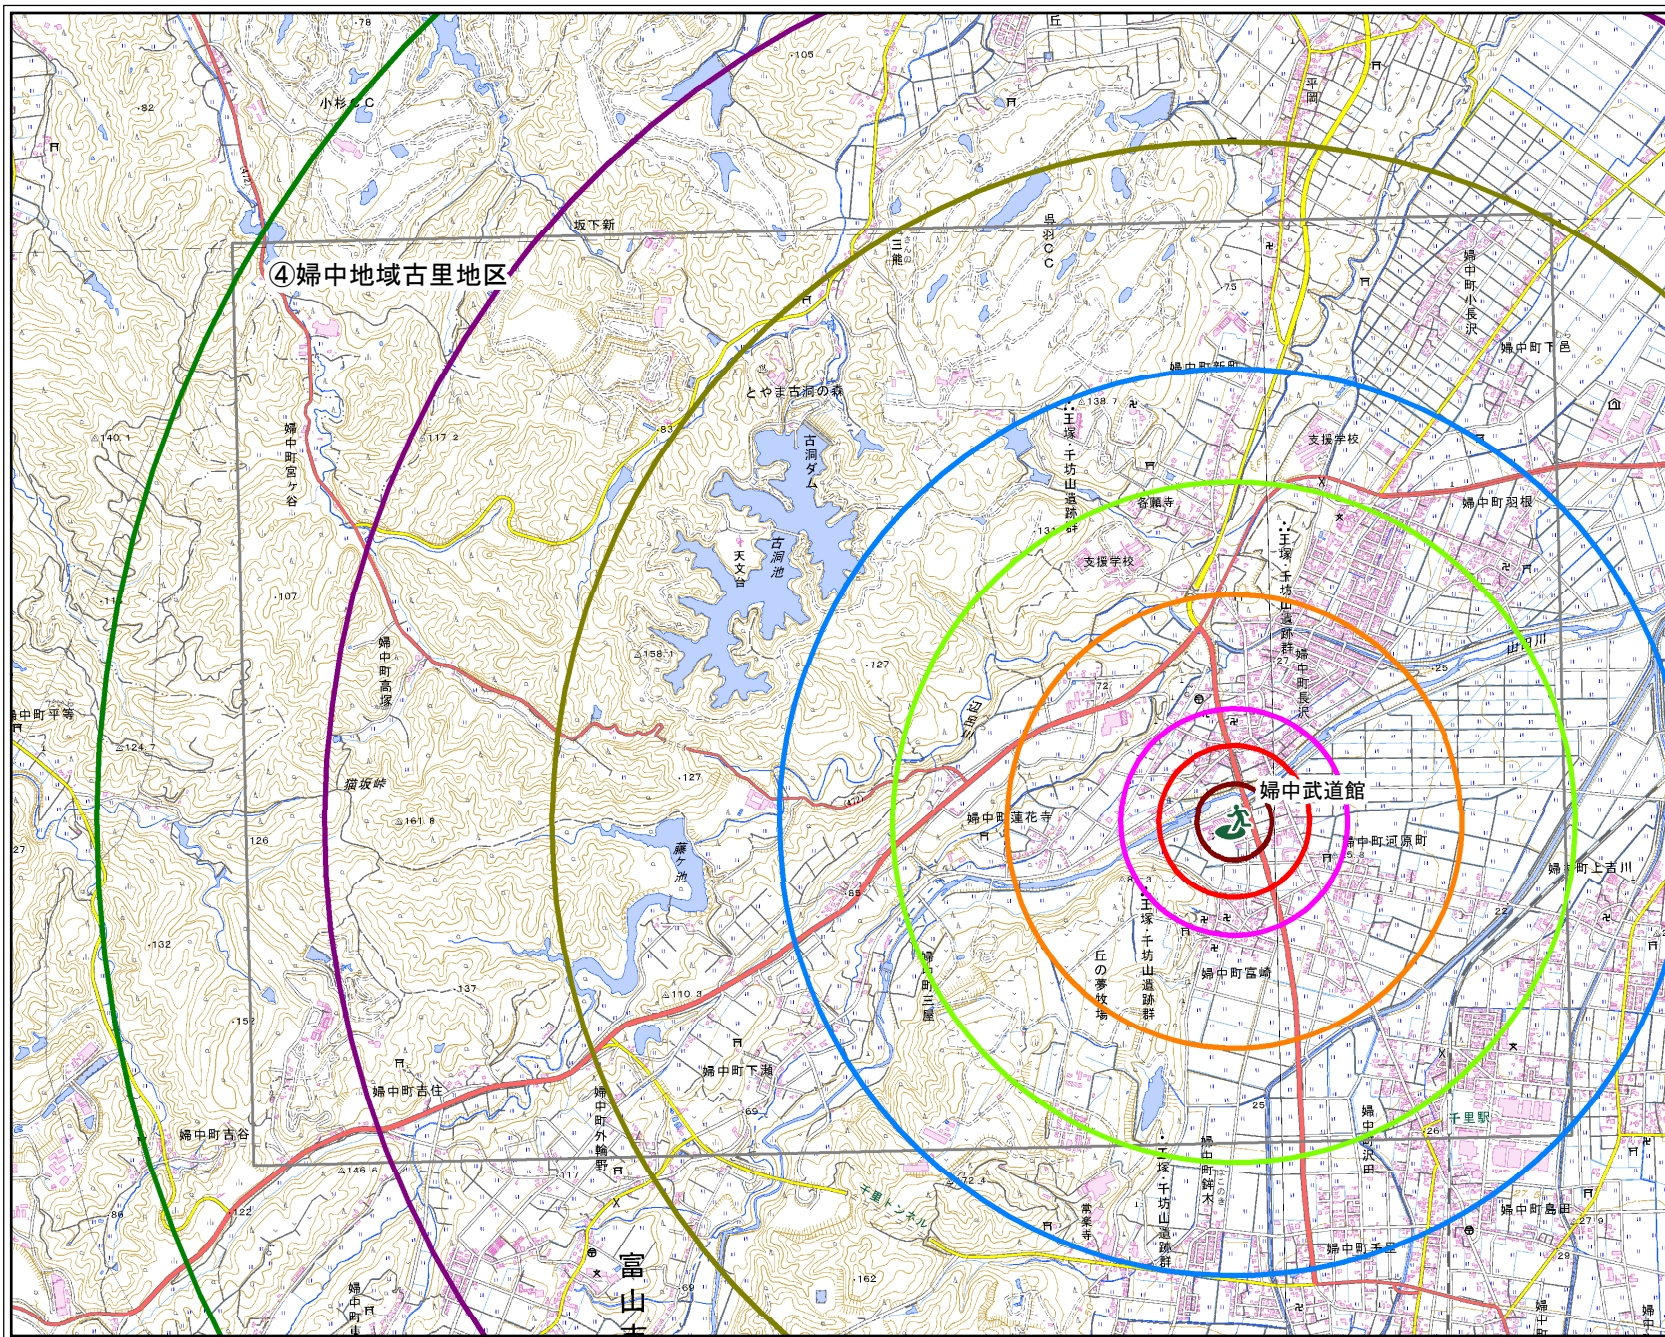

婦中武道館

凡例

 市指定緊急避難場所

直線距離(km <分>)

-  0.15km<5分>
-  0.30km<10分>
-  0.45km<15分>
-  0.90km<30分>
-  1.35km<45分>
-  1.80km<60分>
-  2.70km<90分>
-  3.60km<120分>
-  4.50km<150分>

 マップの範囲

1:30,000