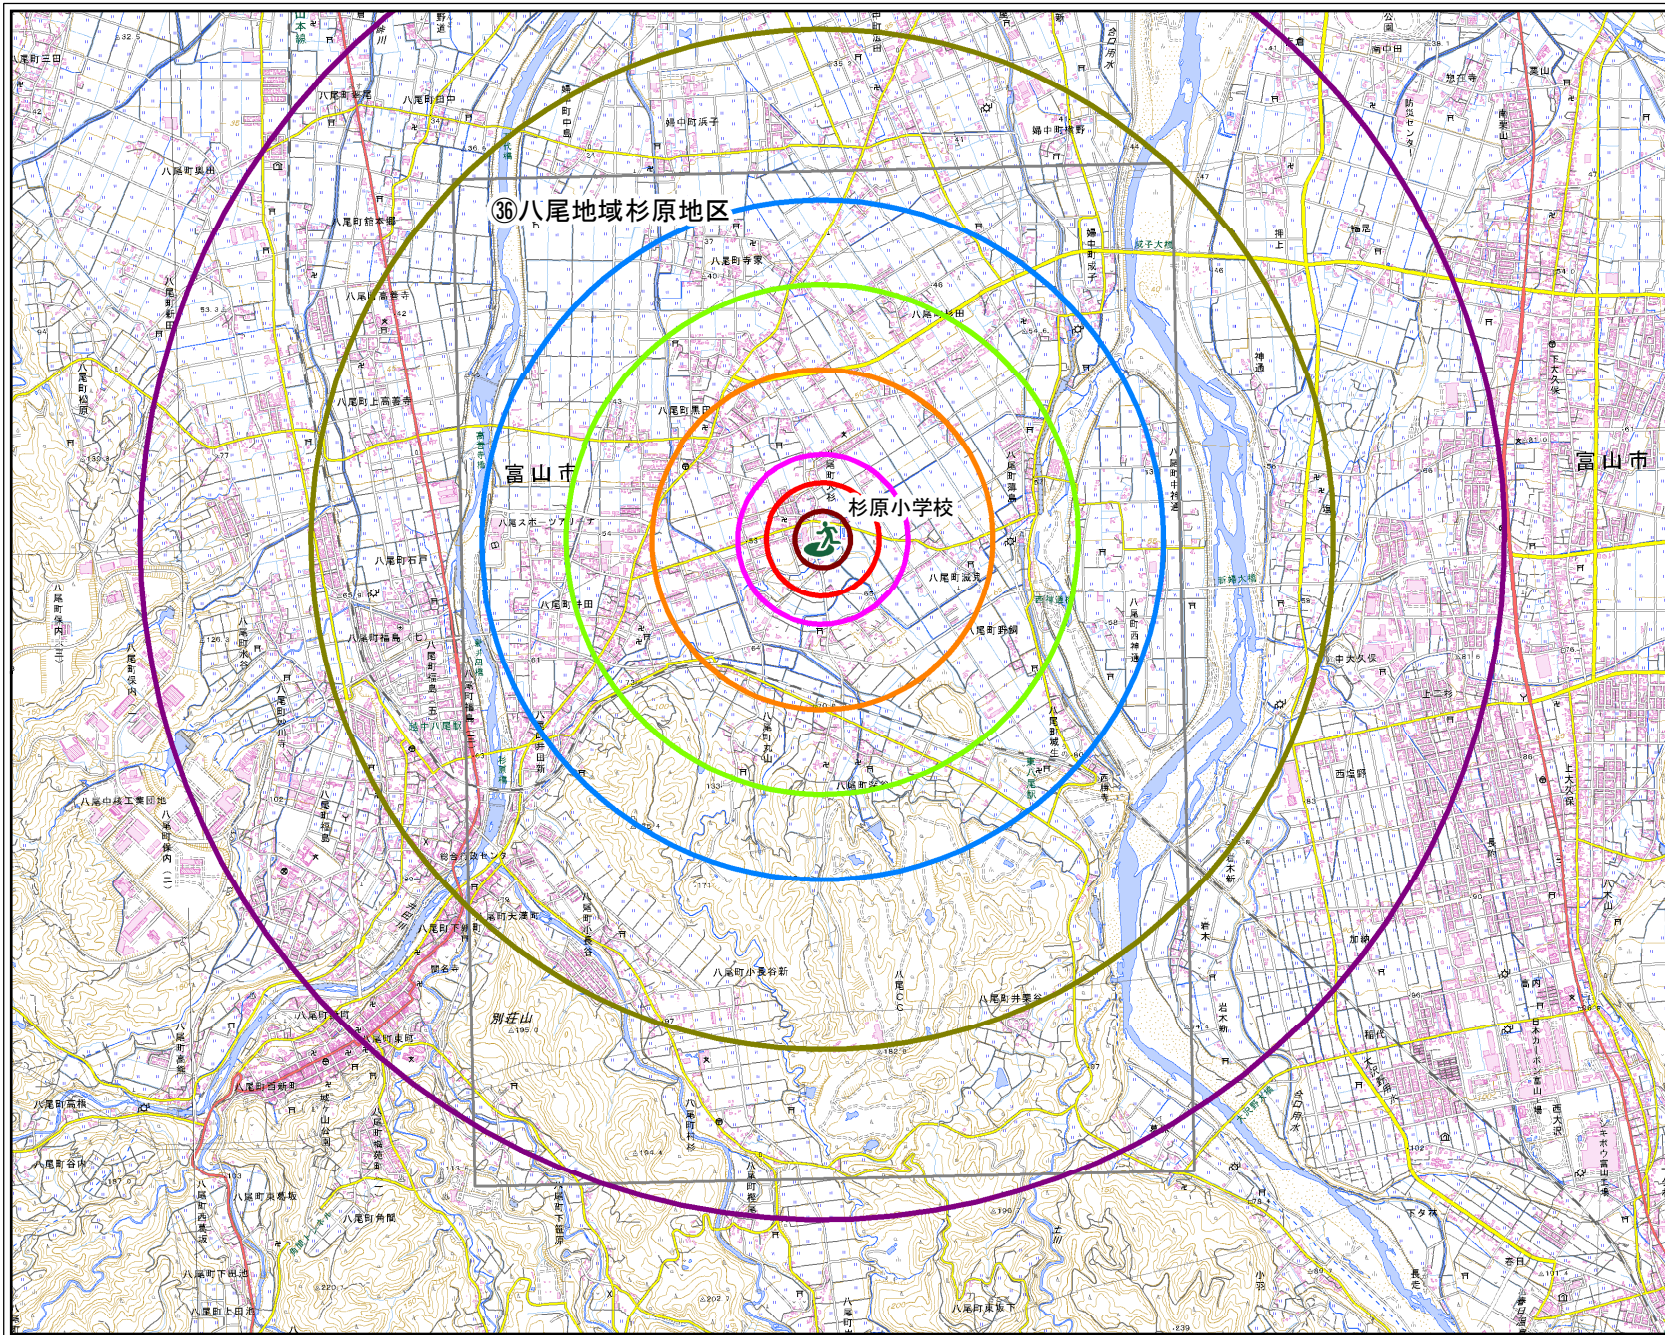

# 杉原小学校

- 凡例
-  市指定緊急避難場所
  - 直線距離(km < 分)
  -  0.15km < 5分
  -  0.30km < 10分
  -  0.45km < 15分
  -  0.90km < 30分
  -  1.35km < 45分
  -  1.80km < 60分
  -  2.70km < 90分
  -  3.60km < 120分
  -  マップの範囲