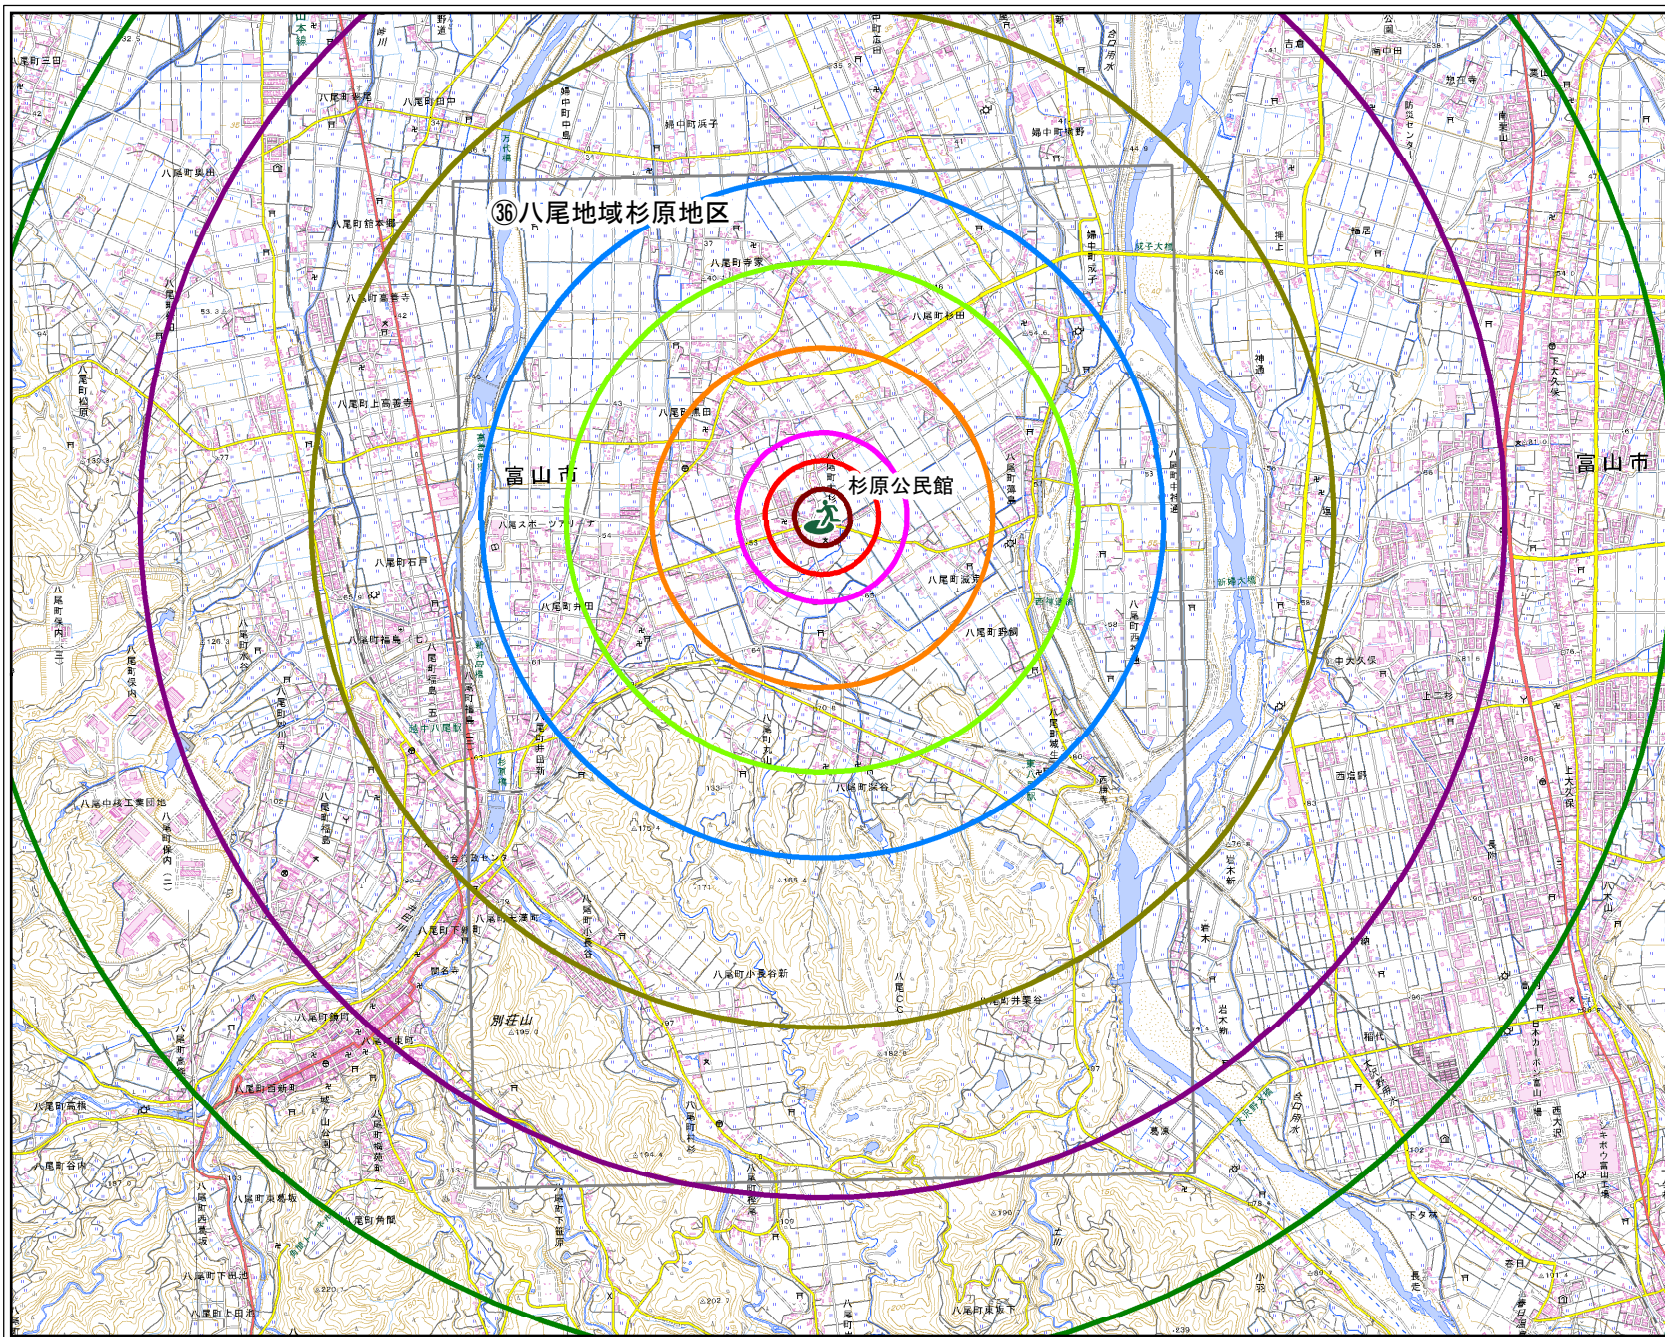

## 凡例

 市指定緊急避難場所

## 直線距離(km <分>)

-  0.15km<5分>
-  0.30km<10分>
-  0.45km<15分>
-  0.90km<30分>
-  1.35km<45分>
-  1.80km<60分>
-  2.70km<90分>
-  3.60km<120分>
-  4.50km<150分>

 マップの範囲

**1:40,000**