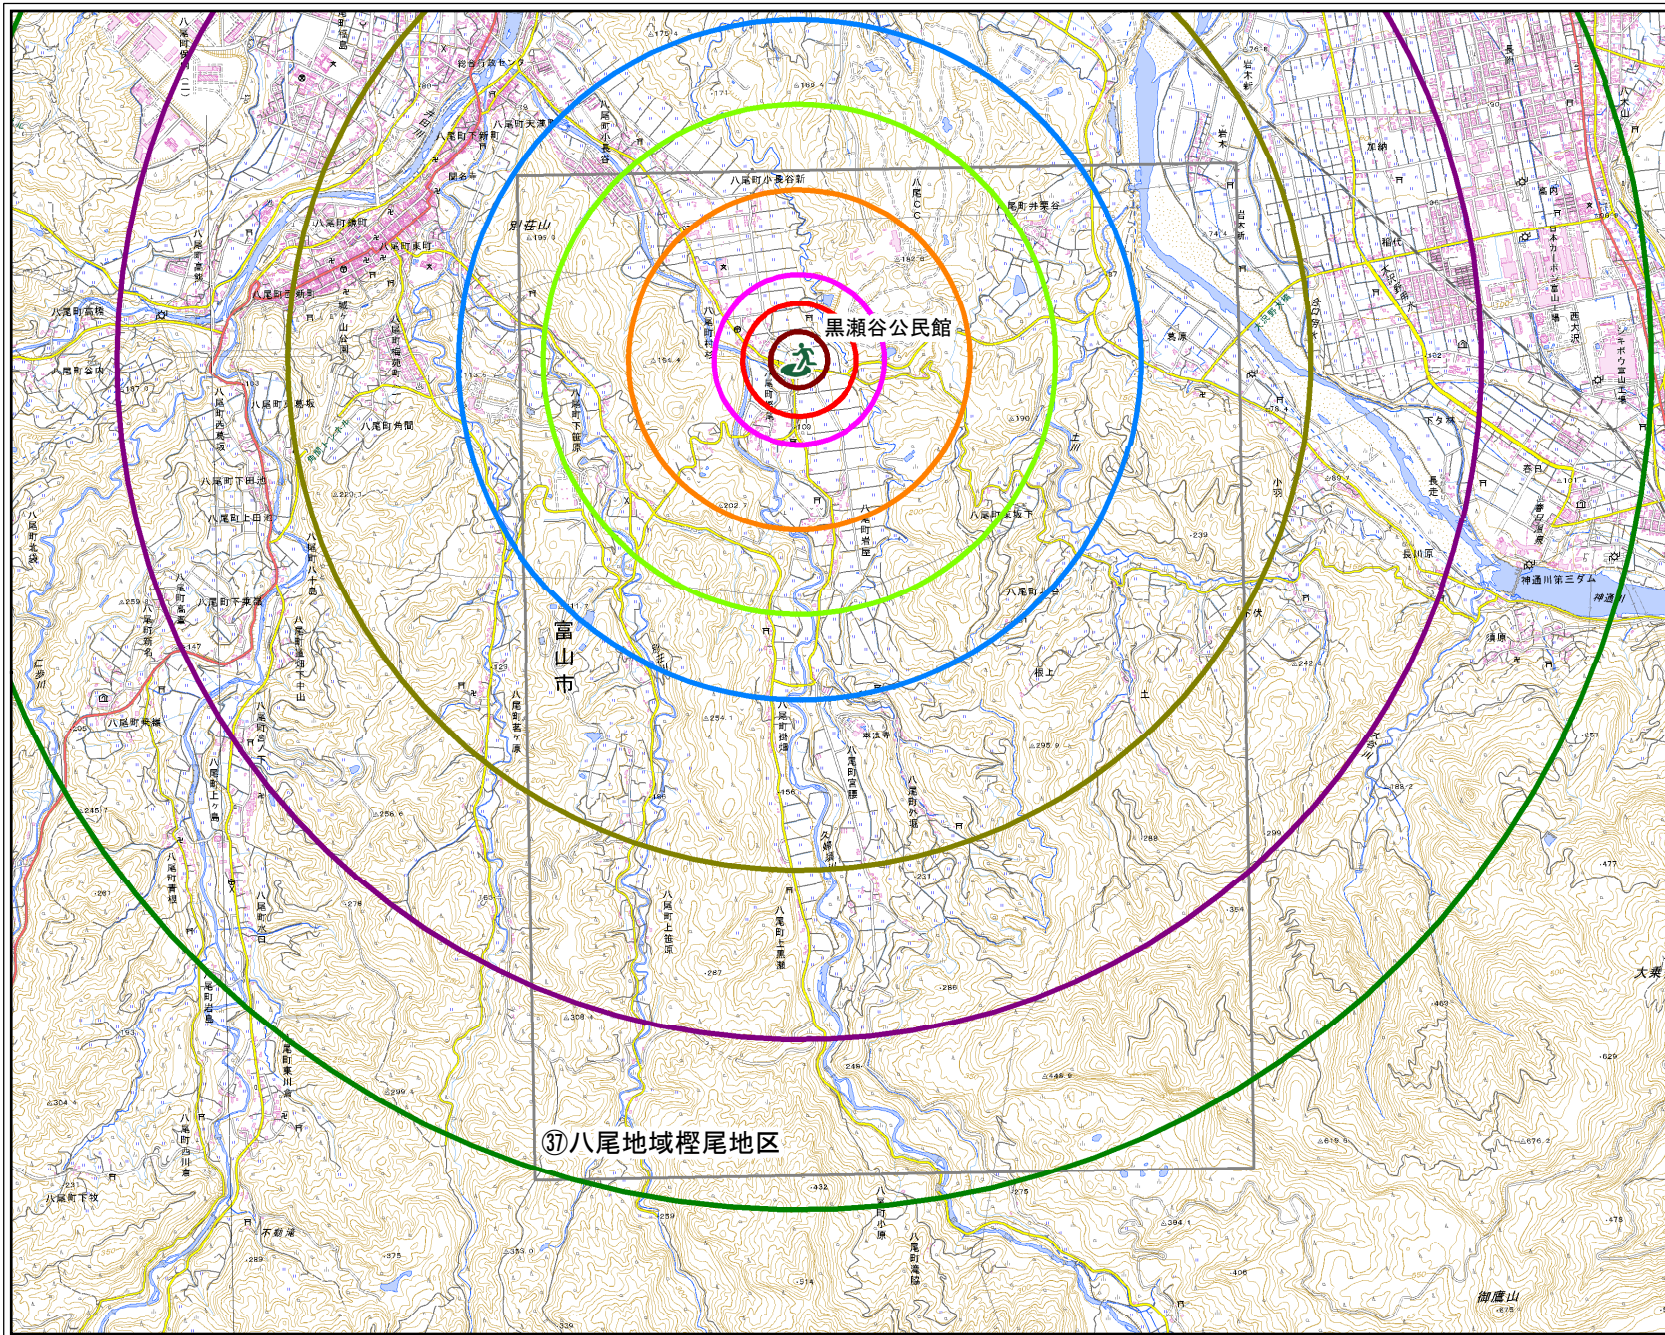

# 黒瀬谷公民館

- 凡例**
-  市指定緊急避難場所
  - 直線距離(km <分>)**
  -  0.15km<5分>
  -  0.30km<10分>
  -  0.45km<15分>
  -  0.90km<30分>
  -  1.35km<45分>
  -  1.80km<60分>
  -  2.70km<90分>
  -  3.60km<120分>
  -  4.50km<150分>
  -  マップの範囲