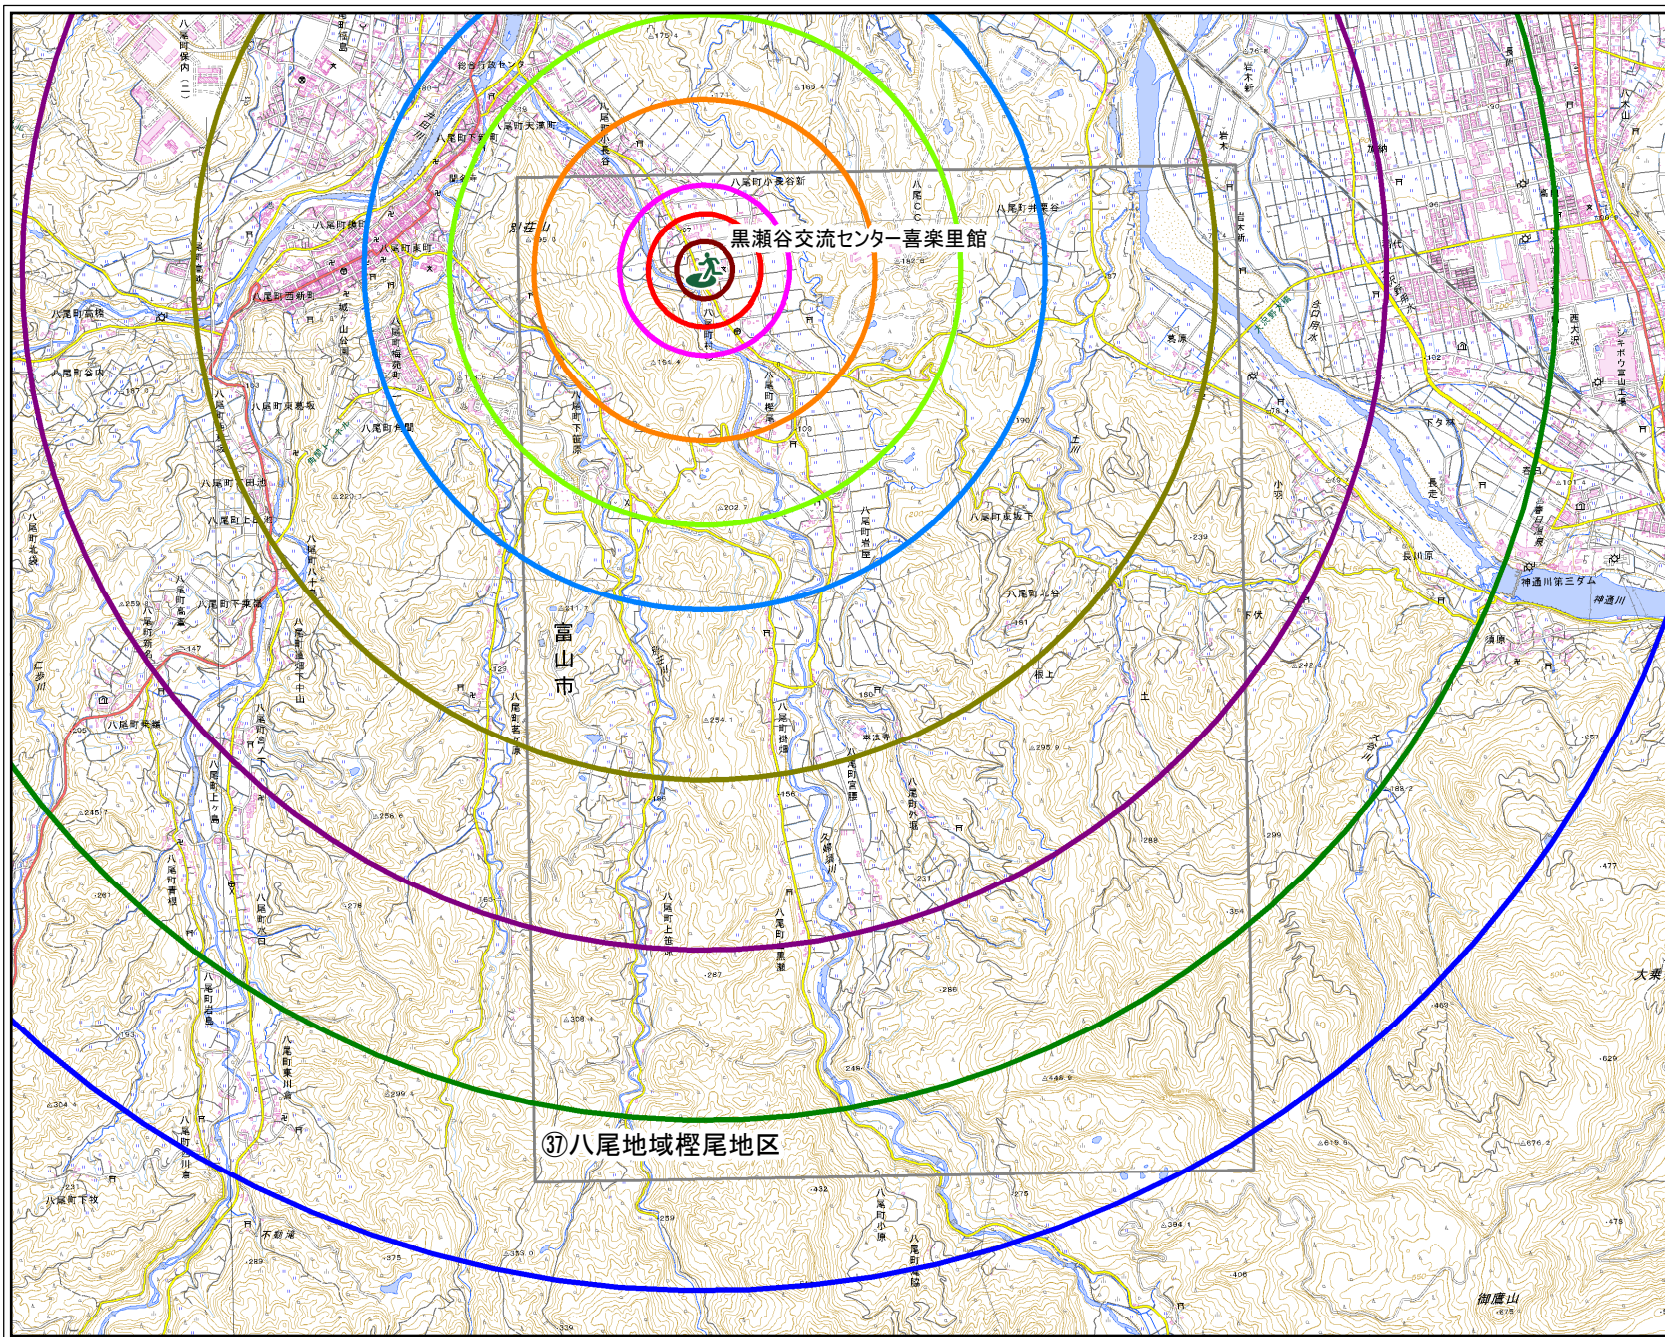

# 黒瀬谷交流センター喜楽里館

- 凡例**
-  市指定緊急避難場所
  - 直線距離(km <分>)**
  -  0.15km<5分>
  -  0.30km<10分>
  -  0.45km<15分>
  -  0.90km<30分>
  -  1.35km<45分>
  -  1.80km<60分>
  -  2.70km<90分>
  -  3.60km<120分>
  -  4.50km<150分>
  -  5.40km<180分>
  -  マップの範囲