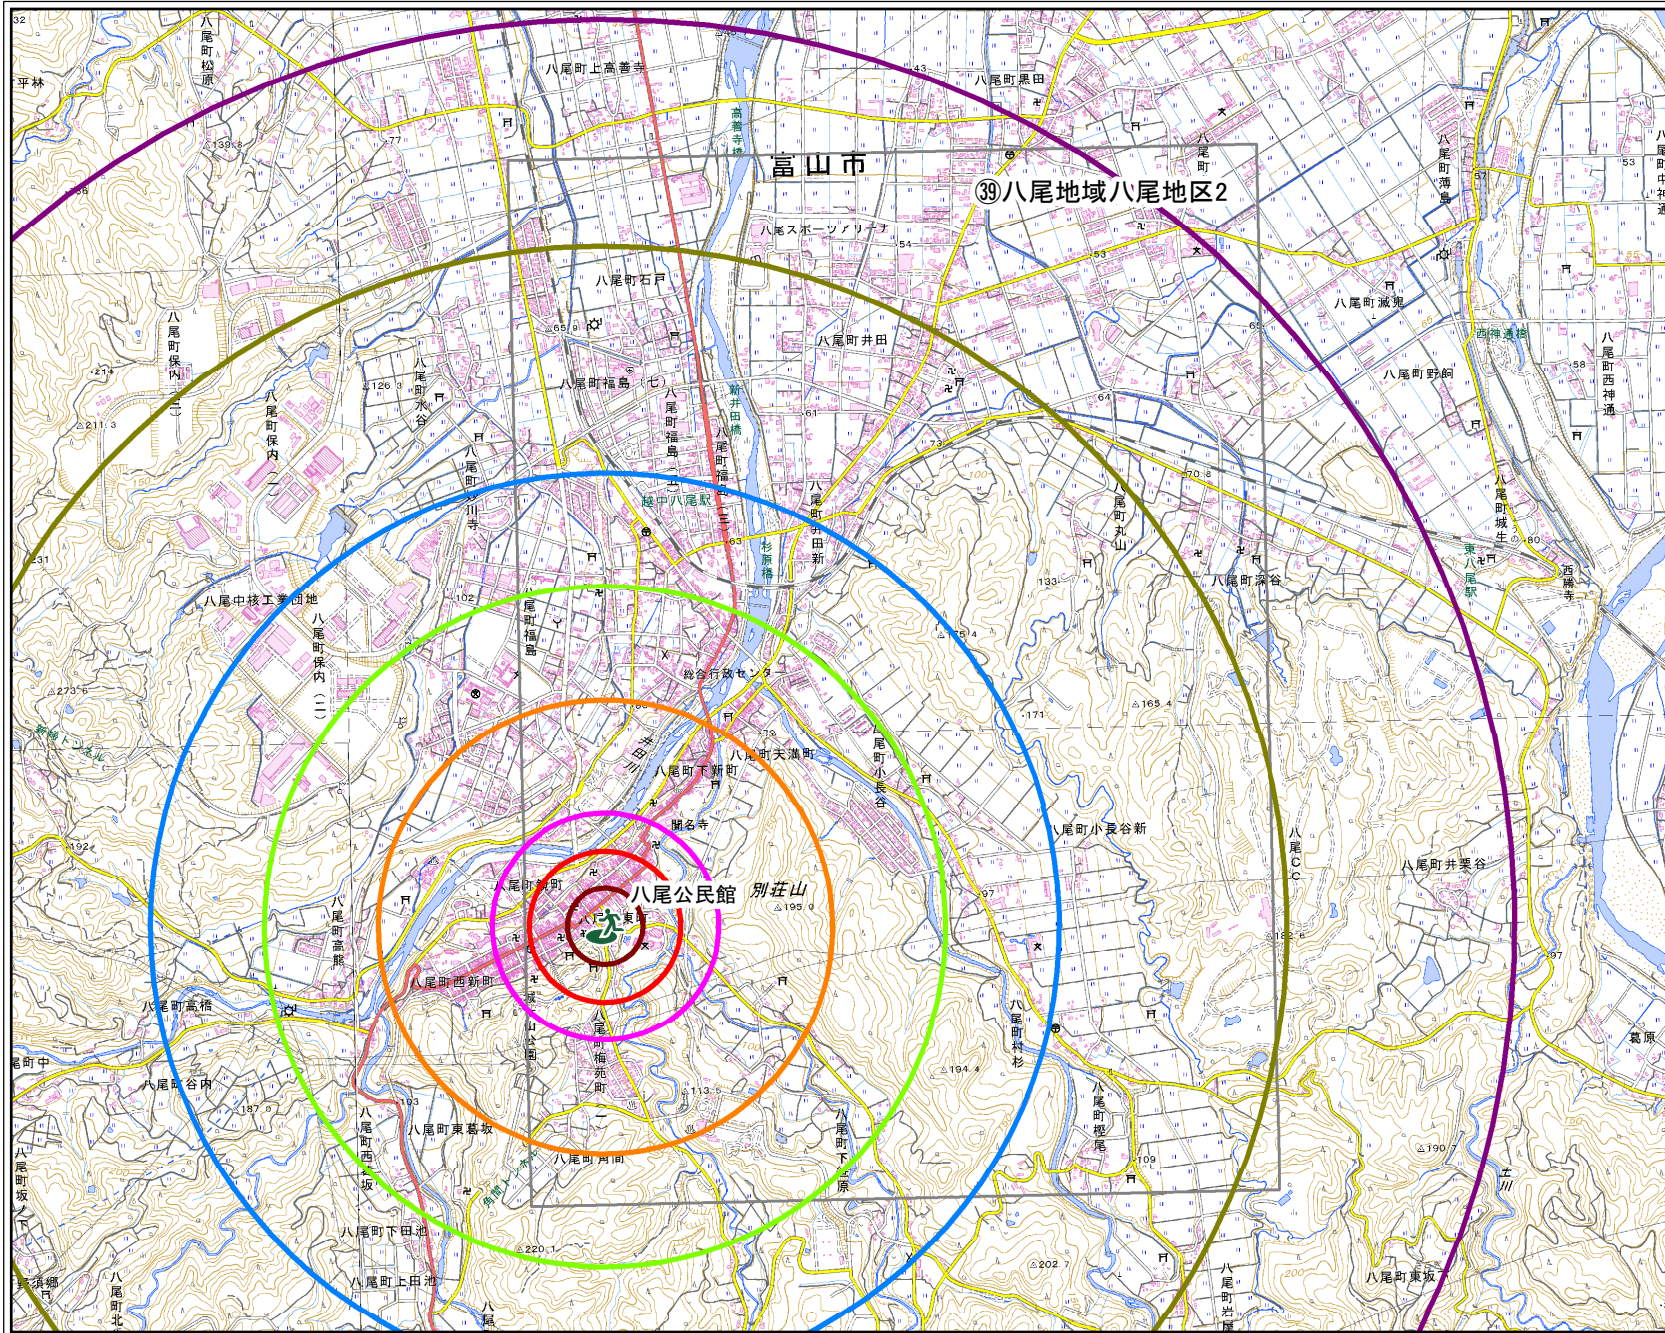

# 八尾公民館

## 凡例

 市指定緊急避難場所

## 直線距離(km <分>)

-  0.15km<5分>
-  0.30km<10分>
-  0.45km<15分>
-  0.90km<30分>
-  1.35km<45分>
-  1.80km<60分>
-  2.70km<90分>
-  3.60km<120分>

 マップの範囲

1:30,000