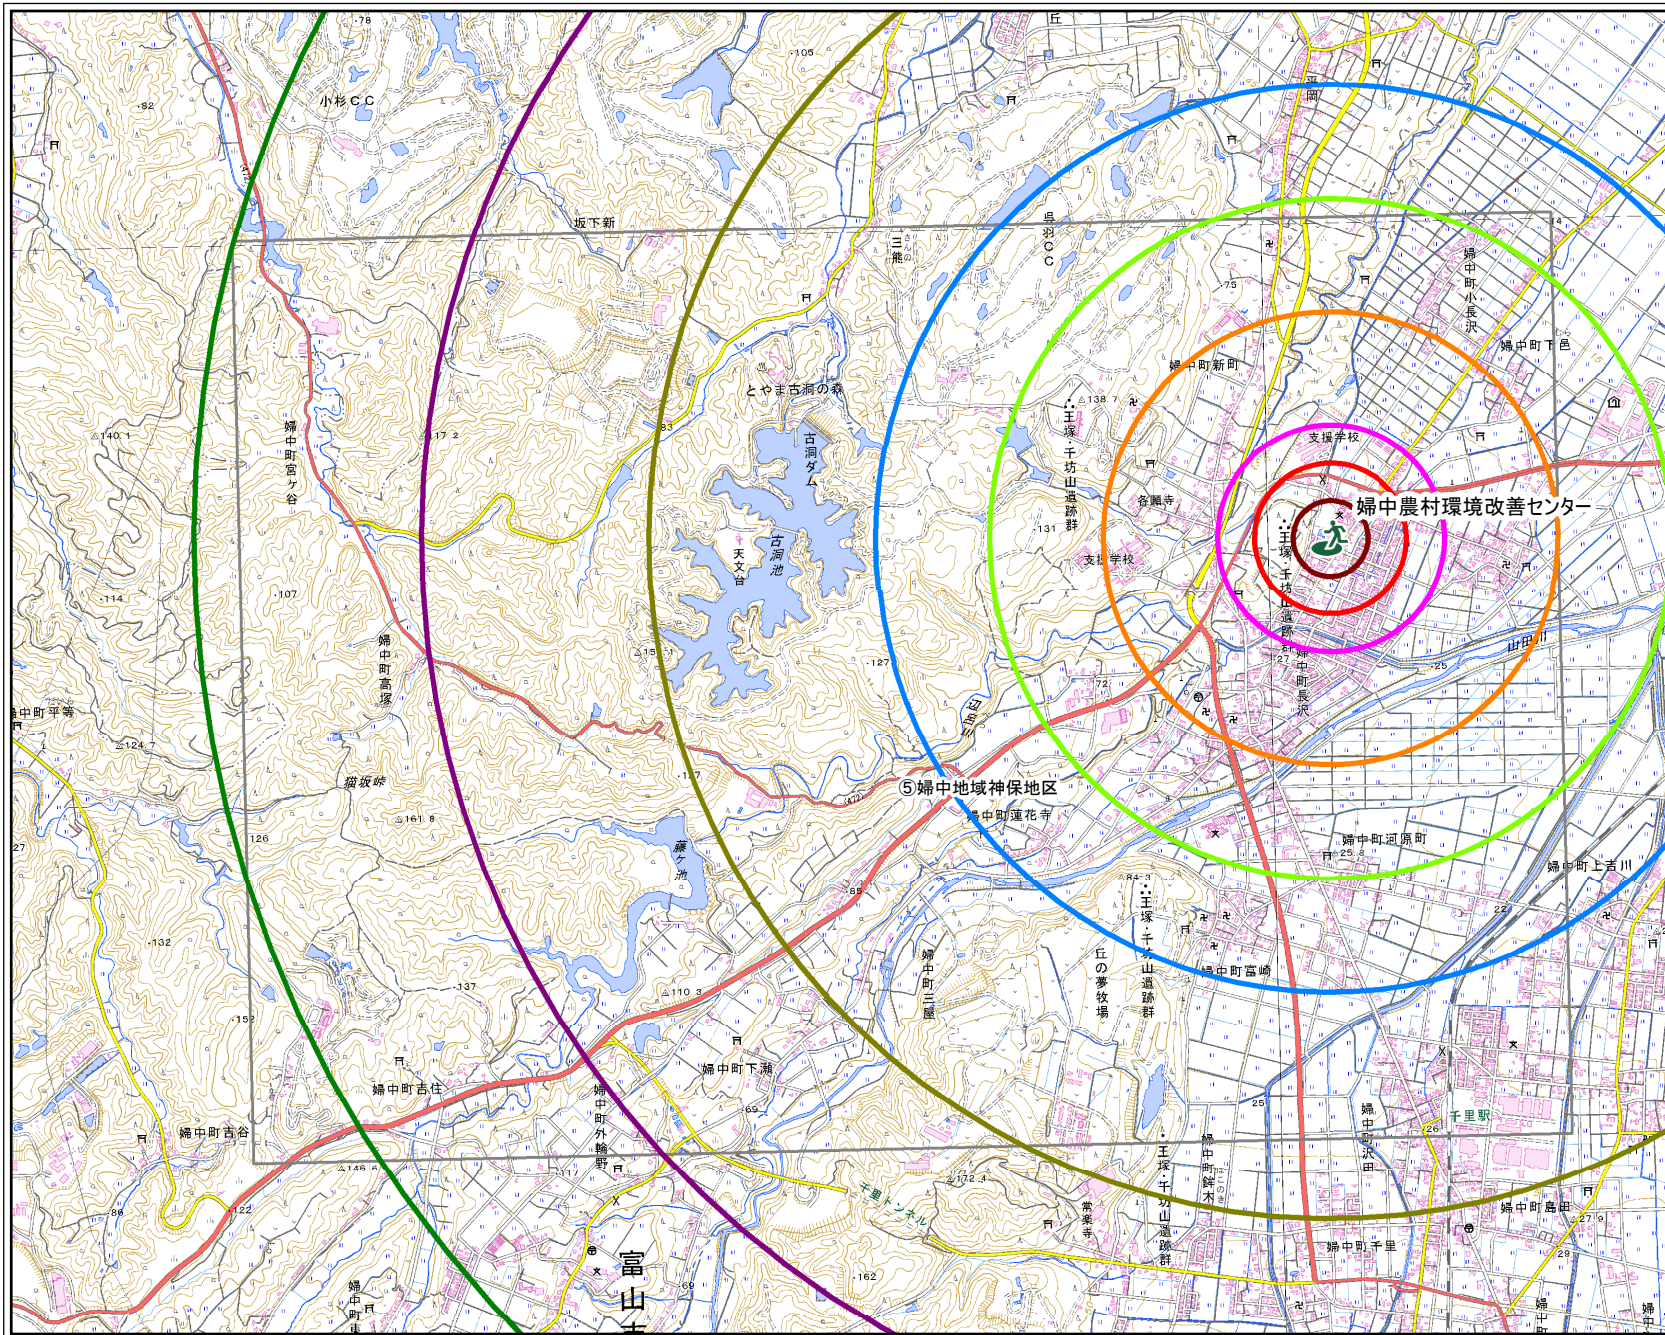

婦中農村環境改善センター

凡例

 市指定緊急避難場所

直線距離(km <分>)

-  0.15km<5分>
-  0.30km<10分>
-  0.45km<15分>
-  0.90km<30分>
-  1.35km<45分>
-  1.80km<60分>
-  2.70km<90分>
-  3.60km<120分>
-  4.50km<150分>
-  マップの範囲

1:30,000