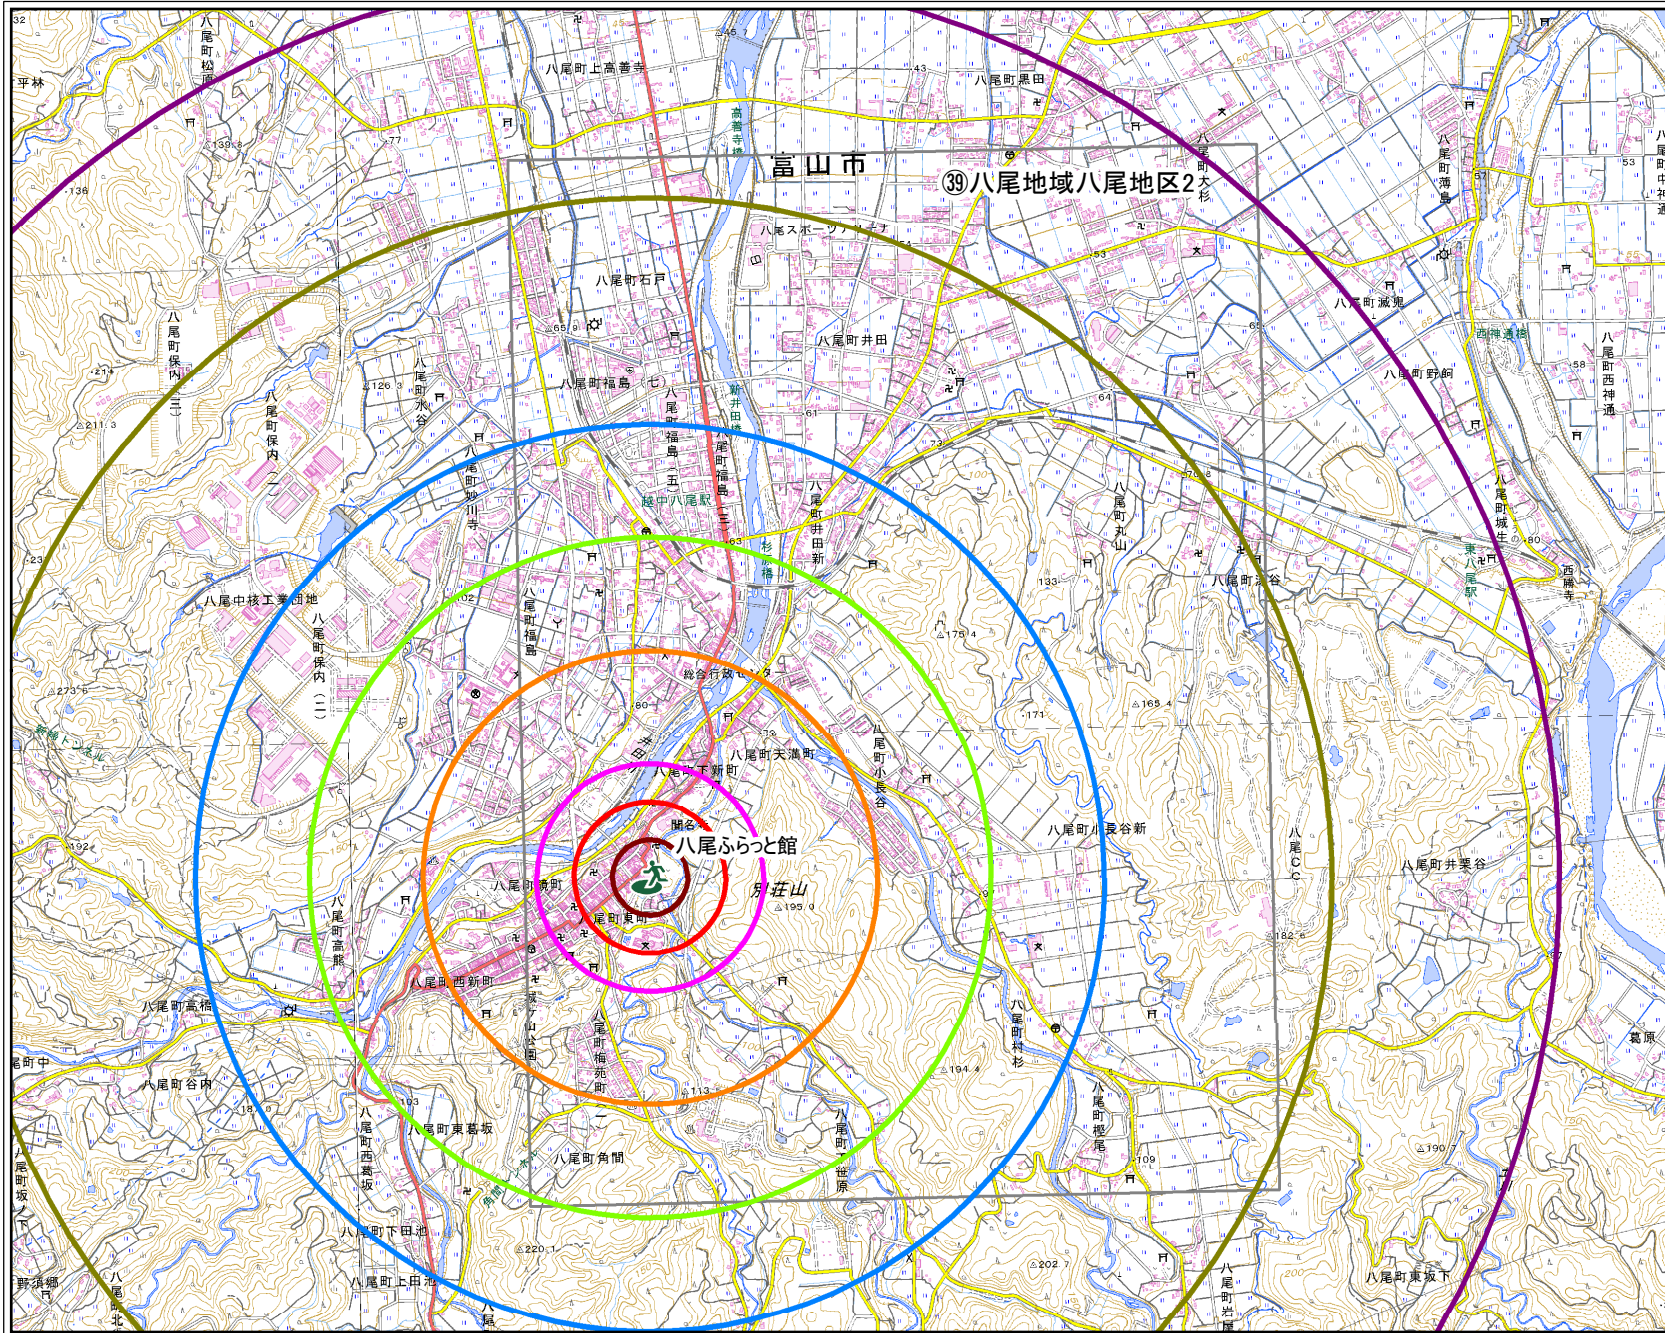

八尾ふらっと館

- 凡例
-  市指定緊急避難場所
 - 直線距離(km <分>)
 -  0.15km<5分>
 -  0.30km<10分>
 -  0.45km<15分>
 -  0.90km<30分>
 -  1.35km<45分>
 -  1.80km<60分>
 -  2.70km<90分>
 -  3.60km<120分>
 -  マップの範囲